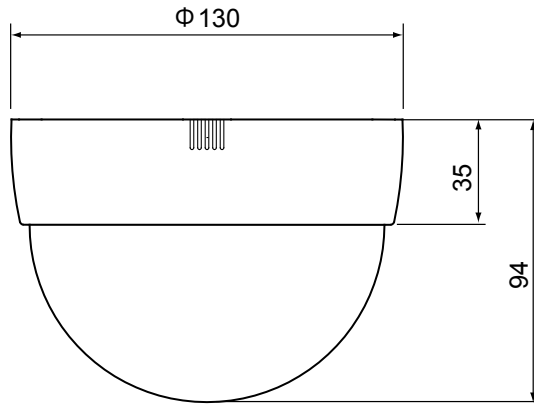

■ 外形図

(mm)

仕様	
品番	SE-9332D
外形寸法	130 Φ ×94(H)mm
質量	220g
付属品	ダミーレンズ付、ネジ式

品名	ドーム型ダミーカメラ	品番	SE-9332D	NO	1/1
----	------------	----	----------	----	-----