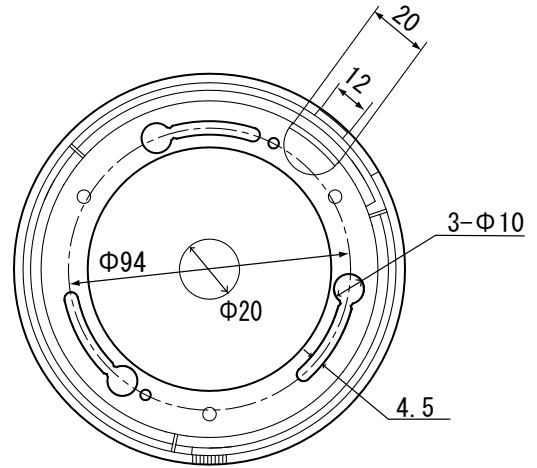

■ 外形図

(mm)

仕様	
品番	SE-9332D
外形寸法	130 Φ ×94(H)mm
質量	220g
付属品	ダミーレンズ付、ネジ式

品名	ドーム型ダミーカメラ	品番	SE-9332D	NO	1/1
----	------------	----	----------	----	-----