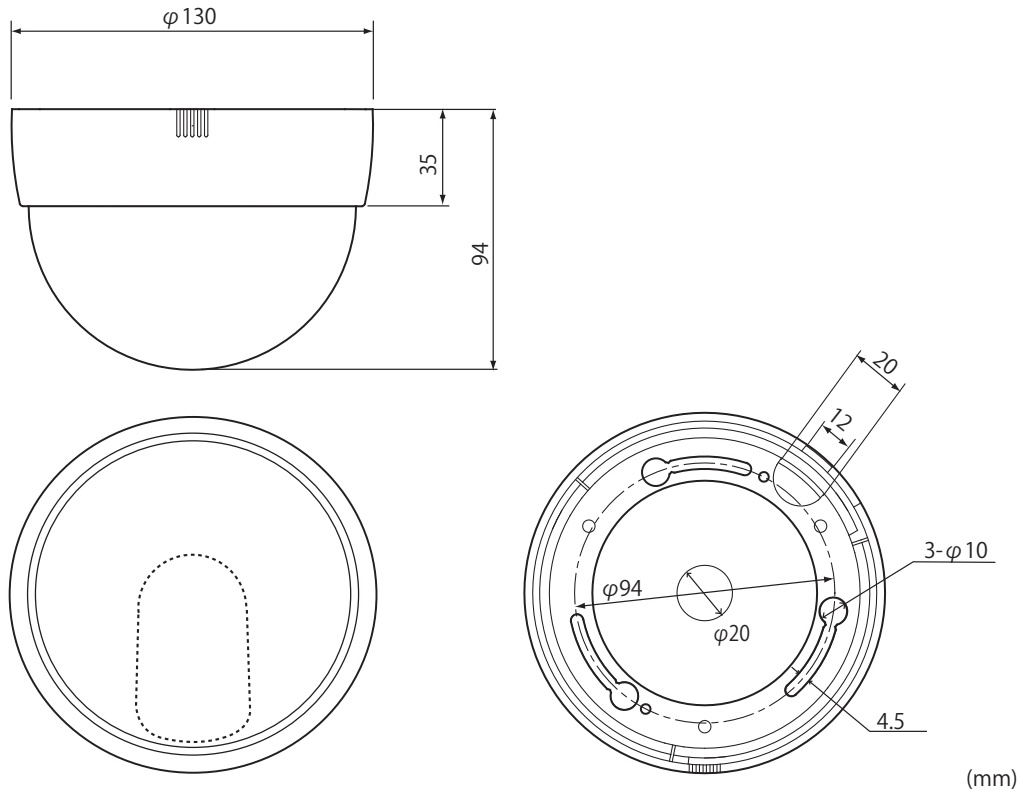

■外形図

■仕様

		仕様	
品番		SE-8331G	SE-8331MG
有効画素数		48万画素 976(H) × 494(V)	
映像信号方式 / 映像出力		NTSC方式 / 1.0V _{p-p} 75 Ω	
解像度 / S/N比		水平700TV本 / 52dB (AGC OFF)	
最低被写体照度		0.01LUX F1.2(白黒時)、0.00002LUX F1.2(S.UP時)	
イメージセンサー		1/3" CCD	
同期方式		内部同期	
ホワイトバランス		自動追尾型 / 自動調整型 / AWC / 詳細設定 / 室内 / 屋内	
ゲインコントロール		OFF / LOW / MIDDLE / HIGH	
デジタルワイドダイナミック		逆光補正メニューで対応	
シャープネス/モーション		000~031 / ON、OFF (エリア4ヶ所)	
プライバシー / 映像反転		ON、OFF (エリア8ヶ所) / 水平、垂直、水平垂直、OFF	
逆光補正		DWDR / BLC / HSBLG / OFF	
フリッカーレス		シャッター変更にて対応	
SMART DNR		ON / OFF	
レンズ		オートアイリスパフォーカルレンズ 2.8~10mm (F1.2~360)	
監視角度		水平(H) 81.20~26.99°、垂直(V) 65.47~20.41°	
マイク		なし	コンデンサマイク
カメラID		ON (Max. 15ea / 1Line) / OFF	
OSDメニュー		上、下、左、右カーソルボタン、SETボタン	
OSDメニュー言語		16言語	
電源		電源重畳式専用コントローラより供給 / DC12V(AC24V) 自動判別	
消費電流		190mA (最大)/2.2W (最大) (DC12V)	210mA (最大)/2.5W (最大) (DC12V)
周囲温度		-10~50°C	
周囲湿度		95%以下(動作)	
外形寸法		130(φ) × 94(H)mm	
質量		370g	
入出力端子		映像: BNC-J、RCA-J (MONITOR OUT)、電源: DC-J、 音声: RCA-J (SE-8331MGのみ)	
付属品		取扱説明書、DCケーブル、モニター出力用ケーブル、ビス一式	