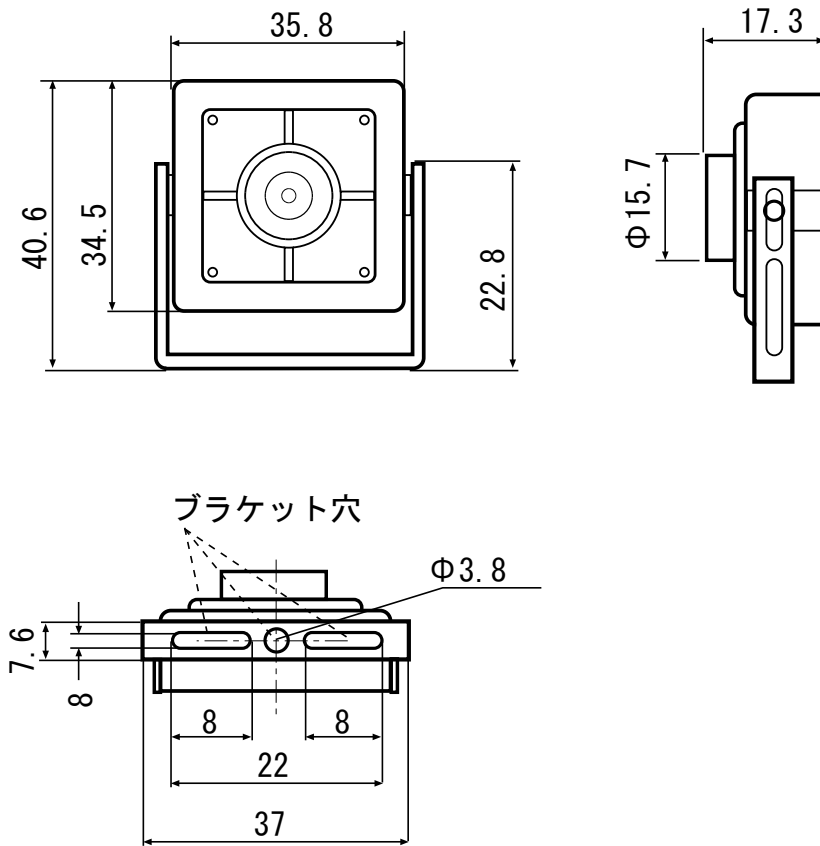

■ 外形図

(mm)

仕様	
品番	SE-71F
画素数	25万画素
映像信号方式	NTSC方式
映像出力	1.0Vp-p / 75Ω
マイク	○
走査方式	2:1インターレス方式
解像度	水平380TV
最低被写体照度	0.3Lux
S/N比	50dB以上
映像素子	1/4" CCD
同期方式	内部同期
シャッタースピード	1/60~1/100,000秒
ゲインコントロール	Auto
レンズ	3.7mm F2.0
監視角度(H)	54°
電源	DC12V
消費電力	3W以下
動作温度	-10°C~55°C
動作相対湿度	90%以下(但し結露しないこと)
外形寸法	35.8(W)×34.5(H)×17.3(D)mm
重量	50g
入出力端子	映像: RCA、音声: RCA、電源: DCジャック
付属品	ACアダプタ(DC12V350mA)、ブラケット、ケーブル(5M)

品名	ピンホール型カラーカメラ	品番	SE-71F	NO	1/1
----	--------------	----	--------	----	-----