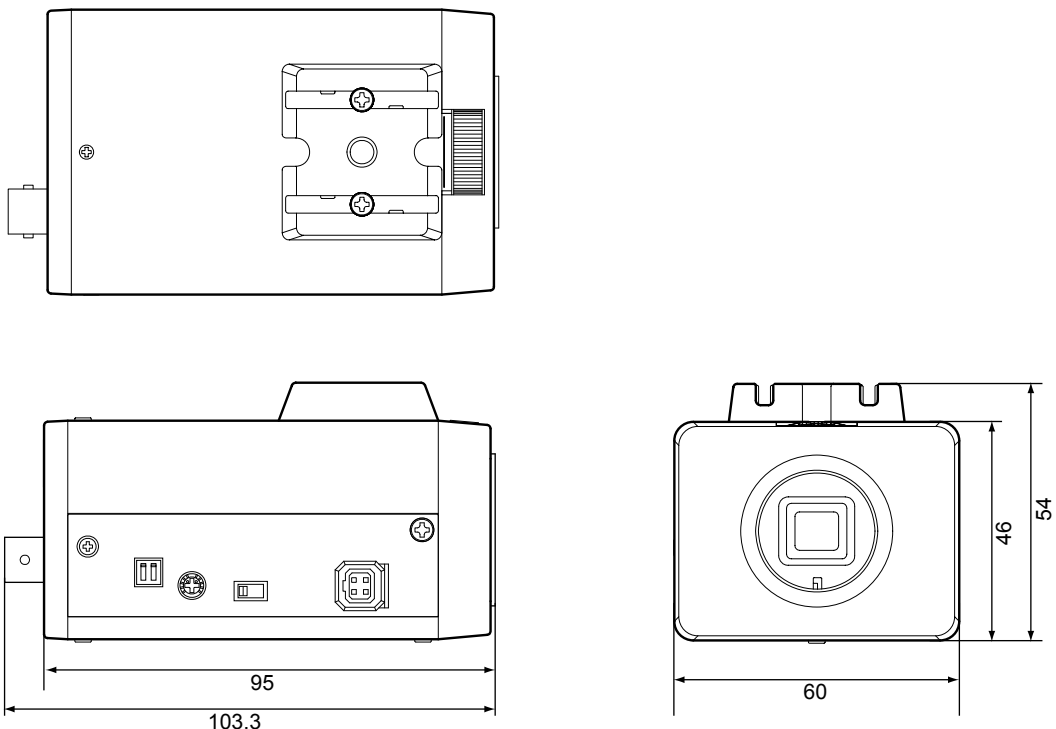

■ 仕様書

仕様	
品番	SE-38DN
画素数	38万画素
映像信号方式	NTSC方式
映像出力	1.0Vp-p / 75
走査方式	2:1インターレース方式
解像度	水平480TV本以上
最低被写体照度	0.16Lux(F1.2)夜モード、 白黒(赤外線照明併用の場合 0.00Lux(F1.2)夜モード、白黒)
S/N比	50dB以上
ガンマ特性	0.45
映像素子	1/3"CCDインターライン補色モザイクフィルター
有効画素数	768(H)×494(W)
同期方式	内部同期
アイリスコントロール	
DCアイリス	「1/100秒固定シャッター(FK-ON時)」 「1/60秒固定シャッター(FL-OFF時)」
AES	1/60～1/20,000秒リニアシャッター
逆光補正	ハイライトスライス+下部測光方式
オートホワイトバランス	オートトラッキングホワイトバランス
レンズマウント	CSマウント
電源	AC24V±10%(50Hz±1%/60Hz±1%) DC12V±10%(AC24V/DC12V自動切換)
消費電力	3.5W以下
動作温度	-10℃～50℃
保存温度	-20℃～60℃
動作相対湿度	85%以下(但し結露しないこと)
保存湿度	95%以下(但し結露しないこと)
外形寸法	60(W)×54(H)×103.3(D)mm
重量	300g

品名	デイトナイトカメラ	品番	SE-38DN	NO	1/1
----	-----------	----	---------	----	-----