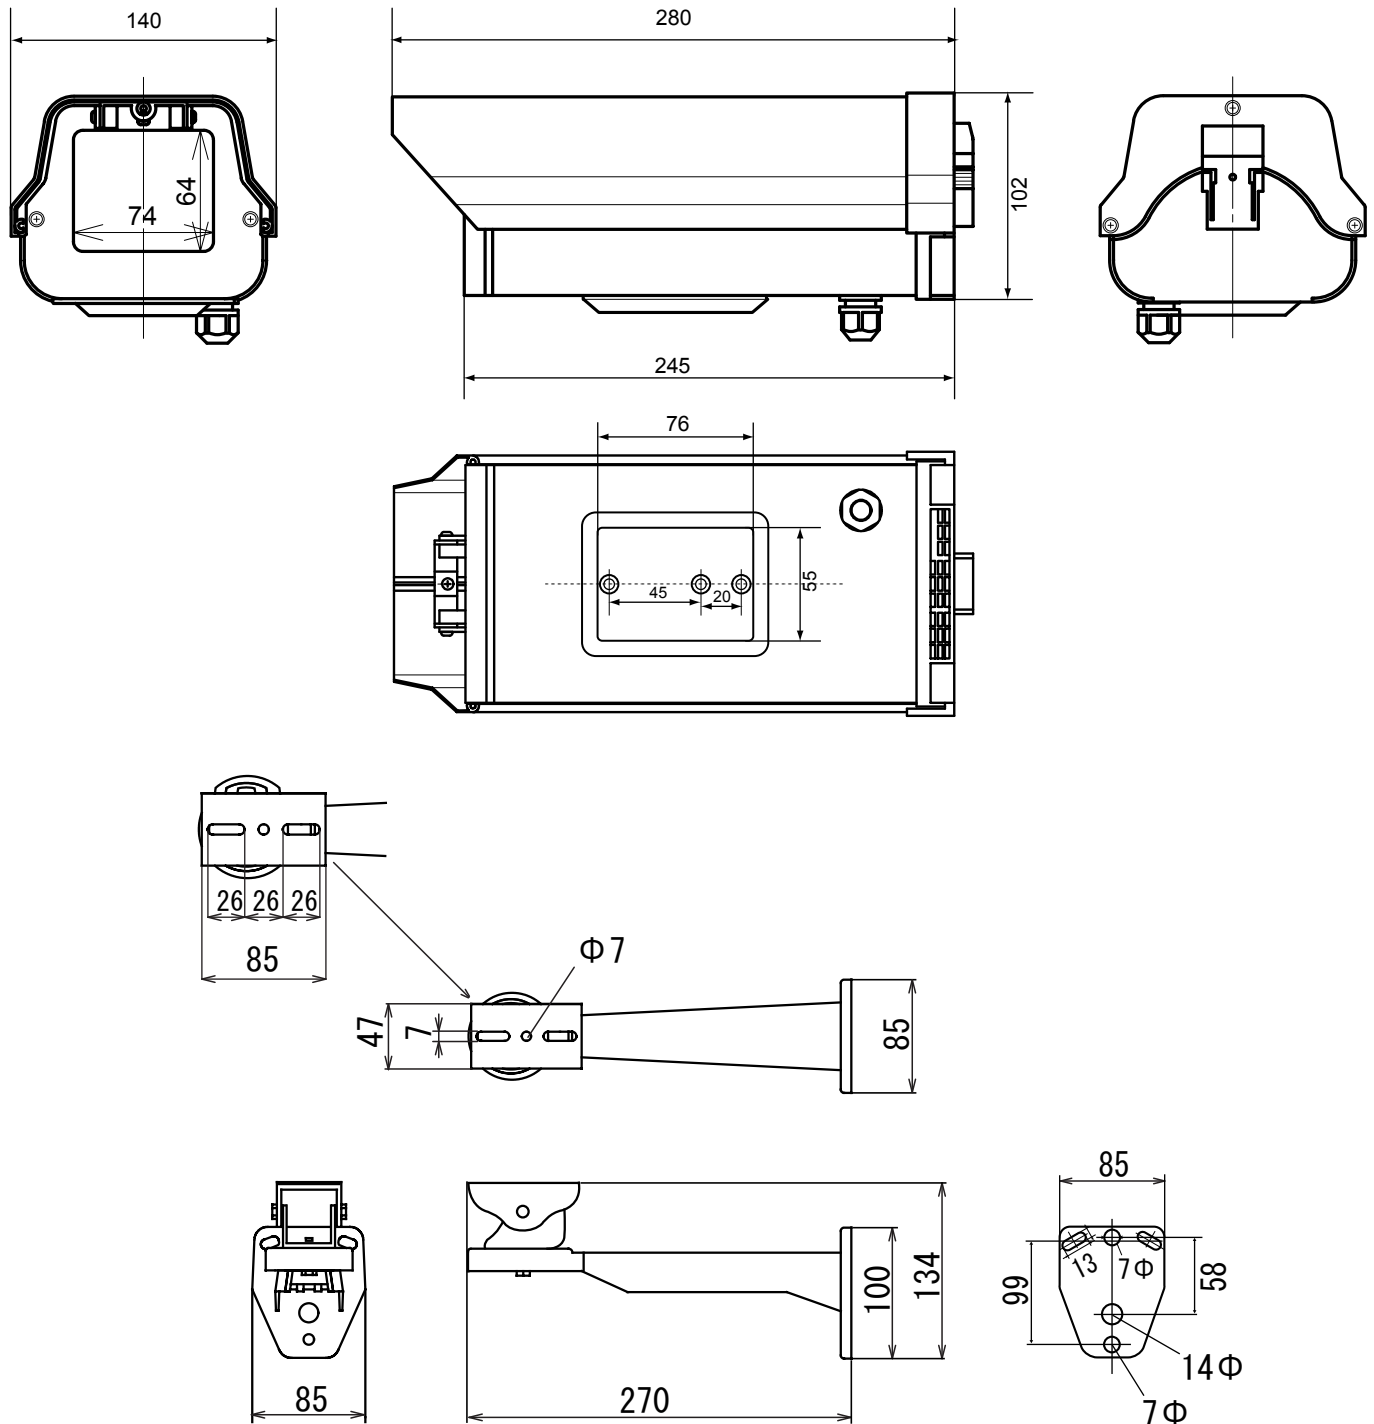

■ 外形図

仕様	
品番	SE-250D
ダミーカメラ	SE-6300Dを収納
設置場所	屋内、屋外
材質、カラー	アルミニウム、アイボリー
外形寸法	140(W)X115(H)X280(D)mm
内径寸法	80(W)X80(H)X205(D)mm
質量	1.1kg(本体のみ)
付属品	ビス、プッシング×1、ブラケット(BR-05)

品名	屋外用ダミーカメラ	品番	SE-250D	NO	1/1
----	-----------	----	---------	----	-----