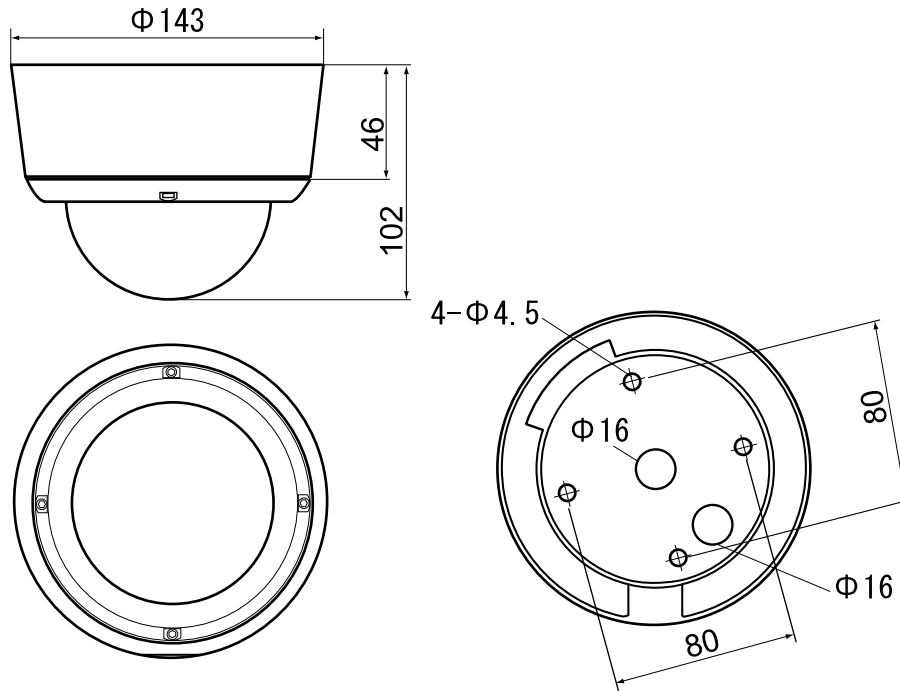

■ 外形図

(mm)

仕様	
品番	SE-2331VS
撮像デバイス	1/3CCD
有効画素数	768(H) X494(V)
撮像面積	4.8(水平)×3.6(垂直)
同期方式	内部同期方式
走査周波数	水平: 15.750kHz 垂直: 60Hz
映像信号出力	1.0Vp-p 75Ω
水平解像度	600TV本
S/N	52dB以上(AGC:OFF時)
最低被写体照度	0.12LUX F1.2、0.00014LUX F1.2(S.UP時)
オートアイリスレンズ	オートアイリスレンズ/バリアフォーカルレンズ 2.8mm~10.0mm(F1.2~360)
画角	水平97°~28.8°
フリッカーレス	ON/OFF切替
逆光補正	ON/OFF切替
感度UP機能	ON/OFF切替(Max×256)
デイナイト機能	カラー / 白黒 / 自動・ON/OFF切替(電子回路方式)
DNR機能	LOW/MIDDLE/HIGH/USER/OFF
ワイドダイナミックレンジ	52dB(x128)
デジタルズーム	ON (x1~x10) / OFF
動体検知機能	OFF/TRACKING/検出(4ゾーン, アラーム出力)
プライバシー機能	8ゾーン(多角形方法, 4ポイント)
カメラID	ON (Max. 54ea / 2Line) / OFF
アドバンスド	OFF / (FIXED/MOVED)
反転	OFF / 水平/垂直/水平垂直
PIP	ON / OFF
OSDメニュー	上、下、左、右カーソルボタン、SETボタン
OSDメニュー言語	英語/フランス語/スペイン語/日本語/ポルトガル語
バックライト	OFF / BLC / WDR
マイク	無し
電源	電源重置式専用コントローラより供給 / DC12V 自動判別
消費電流	310mA最大(DC12V時)
周囲温度	-10°C~50°C
周囲湿度	85%以下(動作)
外形寸法	143φ×102(H)mm
質量	710g
付属品	取扱説明書×1、DCケーブル×1、モニター用ケーブル×1、ネジ×1

品名	ドーム型ワイドダイナミックカラーカメラ	品番	SE-2331VS	NO	1/1
----	---------------------	----	-----------	----	-----