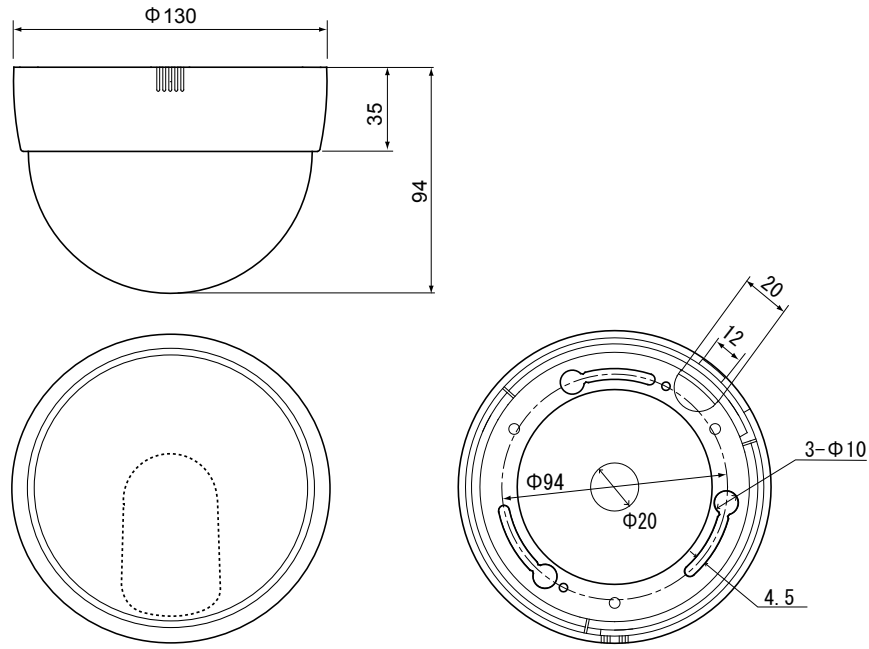

■ 外形図

(mm)

仕 様		
品番	SE-2330S	SE-2330MS
撮像デバイス	1/3CCD	
有効画素数	38万画素 768(H) X494(V)	
レンズ	オートアイリスレンズ/バリアフォーカルレンズ 2.8mm~10.0mm(F1.2~360)	
画角	水平 97~28.8°、垂直 68.4° ~21.6°	
マイク	なし	コンデンサマイク
映像信号出力	1.0Vp-p 75Ω	
水平解像度	600TV本	
S/N比	52dB(AGC:OFF)	
最低被写体照度	0.12LUX F1.2、0.00014LUX F1.2(S.UP時)	
同期方式	内部同期方式	
フリッカーレス(FLK)	ON / OFF	
逆光補正(BLC)	BLC / WDR / OFF	
感度UP機能	ON / OFF (Max × 256)	
デナイト機能	カラー / 白黒 / 自動・ON/OFF切替(電子回路方式)	
DNR機能	LOW / MIDDLE / HIGH / USER / OFF	
ワイドダイナミックレンジ	52dB(MAX128倍)	
デジタルズーム	ON / OFF (1~10倍)	
デジタル手ブレ補正	ON / OFF	
輪郭補正	3段階	
動体検知機能	TRACKING / 検出 / OFF	
プライバシーマスク	8ゾーン(多角形方法、4ポイント)	
カメラID	ON (Max. 54ea / 2Line) / OFF	
アドバンスド	OFF /(FIXED/MOVED)	
映像反転	水平/垂直/水平垂直 / OFF	
PIP	ON / OFF	
OSDメニュー	上、下、左、右ボタン、セットボタン	
OSDメニュー言語	英語/フランス語/スペイン語/日本語/ポルトガル語	
電源	(1)電源重畳式(専用コントローラシリーズ)より供給 (2)DC12V ※(1)(2)は自動判別	
消費電流	310mA(最大)	310mA(最大)
周囲温度	-20℃~50℃	
周囲湿度	85%以下(動作)	
外形寸法	130φ×94(H)mm	
質量	370g	
付属品	取扱説明書×1、DCケーブル×1、モニター用ケーブル×1、ネジ一式	

品名	ドーム型ワイドダイナミックカラーカメラ	品番	SE-2330S / SE-2330MS	NO	1/1
----	---------------------	----	----------------------	----	-----