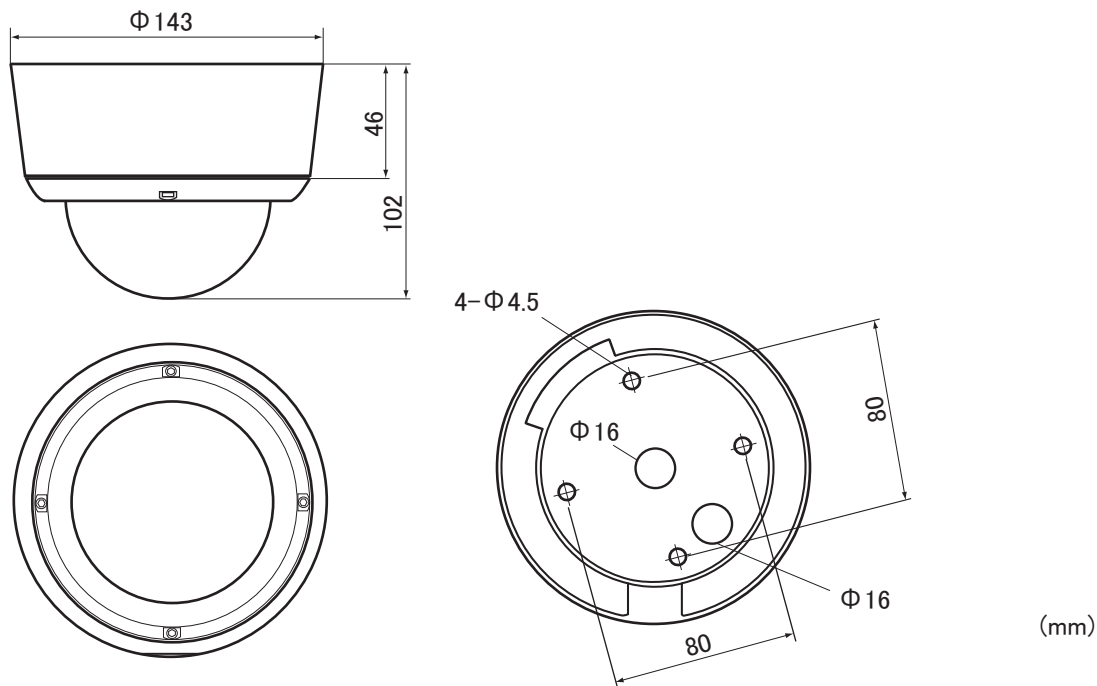

■外形図

■仕様

仕様	
品番	SD-330VS
有効画素数	48万画素 976(H) × 494(V)
映像信号方式 / 映像出力	NTSC方式 / 1.0Vp-p 75Ω
解像度 / S/N比	水平700TV本 / 52dB (AGC OFF)
最低被写体照度	0.12LUX F1.4 (カラー時)、0.0004LUX F1.4 (S.UP時) 0.012LUX F1.4 (白黒時)、0.00004LUX F1.4 (S.UP時)
イメージセンサー	1/3" CCD
同期方式	内部同期
ホワイトバランス	自動追尾型 / 自動調整型 / AWC / 詳細設定 / 室内 / 屋外
ゲインコントロール	OFF / LOW / MIDDLE / HIGH
デジタルワイドダイナミック	逆光補正メニューで対応
シャープネス/モーション	000~031 / ON、OFF (エリア4ヶ所)
プライバシー / 映像反転	ON、OFF (エリア8ヶ所) / 水平、垂直、水平垂直、OFF
逆光補正	DWDR / BLC / HSBLC / OFF
フリッカーレス	シャッター変更にて対応
SMART 3DNR	ON / OFF
レンズ	オートアイリスパリアフォーカルレンズ 2.8~10mm (F1.4~360)
監視角度	水平(H) 81.20~26.99°、垂直(V) 65.47~20.41°
OSDメニュー	上、下、左、右カーソルボタン、SETボタン
OSDメニュー言語	16言語
I/O センサ入力	無電圧接点 (N.O.N.C切替可) x 1
アラーム出力	オープンコレクタ出力 (モーション検出) x 1
録画メディア	SDカード 1GB~32GB(SDHC)、64GB~128GB(SDXC)
解像度/フレームレート	720 x 480/30fps、360 x 240/30fps
モード	常時、イベント、スケジュール、手動、上書き、停止
モーション検出	範囲及び感度設定可
再生	再生、早送り、コマ送り、早戻し、コマ戻し、一時停止
スピード	x1/ x2/ x4/ x8/ x16/ x32
電源	DC12V±10%
消費電流	240mA (最大) / 2.9W (最大)
周囲温度	-20°C~50°C
周囲湿度	85% 以下
外形寸法	143Φ × 102 (H)mm
質量	730g
入出力端子	映像: BNC-J、電源: DC-J、補助モニタ出力 (MONITOR OUT): 2P
付属品	リモコン x 1、ビス一式、DCケーブル (DC-P/2P) x 1
オプション: 天吊り用ブラケットBR-T1	

品名	SDカード録画機能付Vドームカメラ	品番	SD-330VS	NO	1/1
----	-------------------	----	----------	----	-----