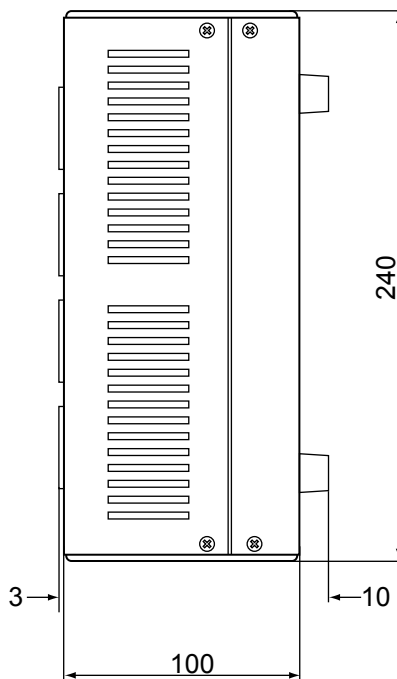

■ 外形図

仕様	
品番	PS-4420
入力電圧範囲	AC100V 50/60Hz
出力電圧	AC24V 4A
AC24V出力端子	4ペア
消費電力	120W
ヒューズ	2A
保護回路	ヒューズ溶断
寸法	132(W)×113(H)×240(D)mm
重量	4.5kg
付属品	なし

品名	AC24Vカメラ電源	品番	PS-4420	NO	1/1
----	------------	----	---------	----	-----