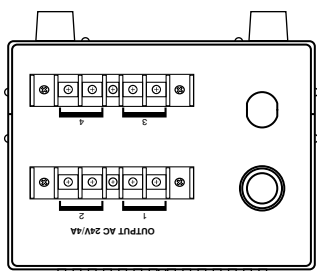

■ 外形図

仕様	
品番	PS-4420
入力電圧範囲	AC100V 50/60Hz
出力電圧	AC24V 4A
AC24V出力端子	4ペア
消費電力	120W
ヒューズ	2A
保護回路	ヒューズ溶断
寸法	132(W)×113(H)×240(D)mm
重量	4.5kg
付属品	なし

品名	AC24Vカメラ電源	品番	PS-4420	NO	1/1
----	------------	----	---------	----	-----