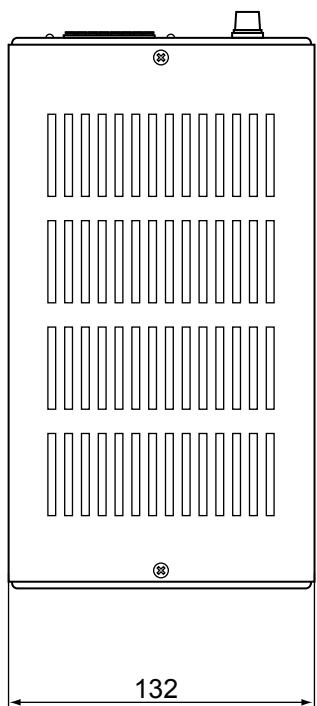

■ 外形図

仕様	
品番	PS-4420
入力電圧範囲	AC100V 50/60Hz
出力電圧	AC24V 4A
AC24V出力端子	4ペア
消費電力	120W
ヒューズ	2A
保護回路	ヒューズ溶断
寸法	132(W)×113(H)×240(D)mm
重量	4.5kg
付属品	なし

品名	AC24Vカメラ電源	品番	PS-4420	NO	1/1
----	------------	----	---------	----	-----