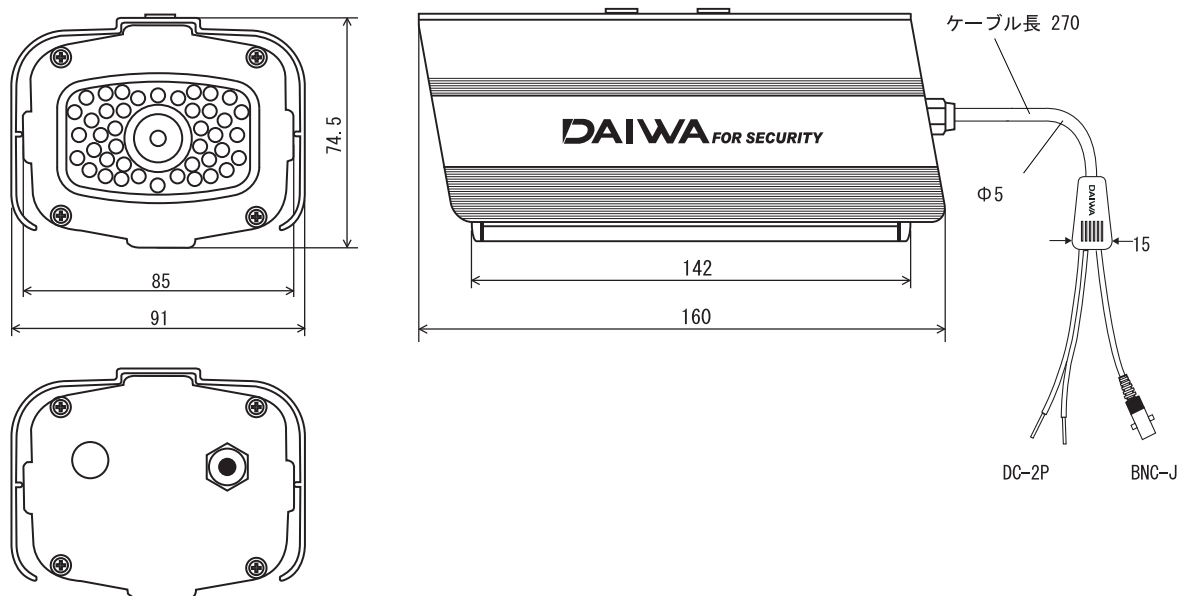

■ 外形図

単位 (mm)

■ 仕様

仕様	
品番	IR-7322
撮像デバイス	1/3 カラーCCD
有効画素数	38万画素 768(H) × 494(V)
水平解像度	600TV本
走査方式	2:1インターレース方式
同期方式	内部同期方式
映像信号方式、出力	NTSC 1.0Vp-p 75Ω
レンズ	4.3mm (F2.0)
画角	水平 58°、垂直 51°
赤外線LED	40個
最低被写体照度	0.01Lux (赤外線LED点灯感度)
電子シャッター	1/60~1/100,000秒可変
ホワイトバランス	自動
デジタルノイズリダクション	有り
デイナイト	自動 (電子回路式)
電源	DC12V
消費電流	360mA (最大)
周囲温度、湿度	-10~50°C、95%以下 (動作)
外形寸法、質量	91(W) × 74.5(H) × 160(D) mm、745g
付属品	取扱説明書