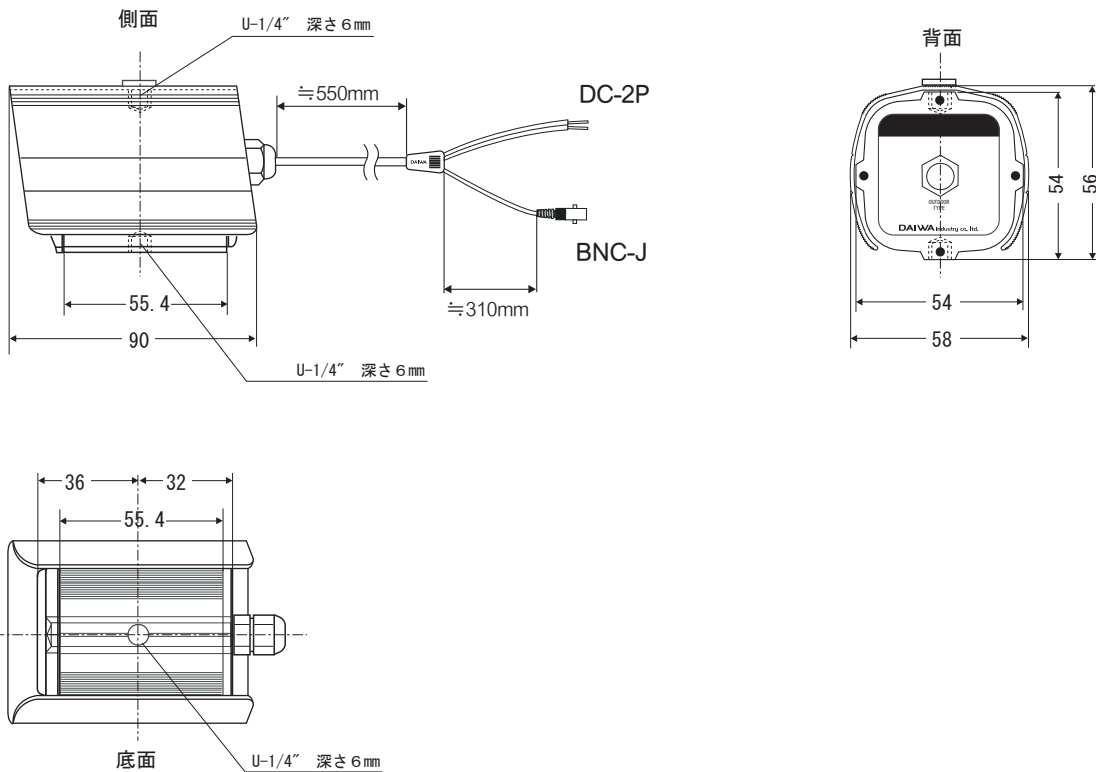

■ 外形図

仕様	
品番	IR-6300
画素数	38万画素
映像信号方式	NTSC方式
映像出力	1.0Vp-p / 75 Ω
走査方式	2:1インターレス方式
解像度	水平540TV
最低被写体照度	0.1Lux (LED点灯感度)
LED	11個
S/N比	50dB以上
映像素子	1/3"CMOS
有効画素数	768(H)×494(W)
同期方式	内部同期
シャッタースピード	1/60～1/100,000 秒
ホワイトバランス	Auto
レンズ	4.3mm F2.0
監視角度(H)	58°
電源	DC12V
消費電力	120mA
動作温度	-10°C～50°C
動作相対湿度	90%以下(但し結露しないこと)
外形寸法	54(W)×54(H)×68(D)mm
重量	250g
入出力端子	映像: BNC-J、電源: DC-2P
付属品	取扱説明書

品名	赤外線カラーカメラ	品番	IR-6300	NO	1/1
----	-----------	----	---------	----	-----