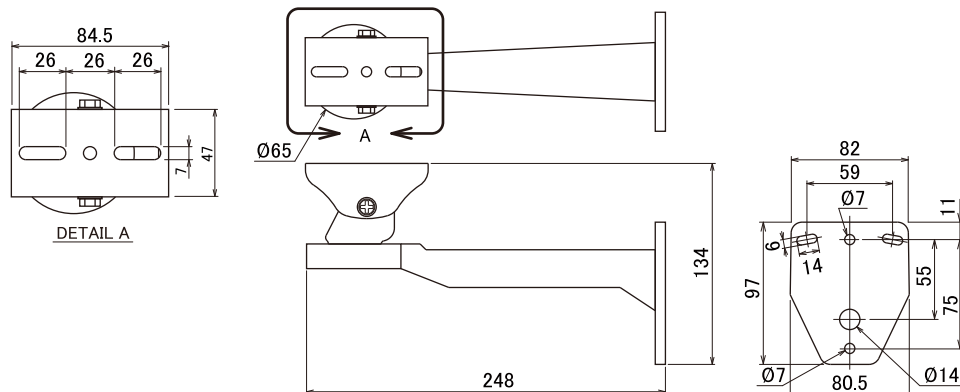

■ 外形図

■ 付属ブラケット(BR-05)

仕様		
ハウジング部	品番	IR-605G
	イメージセンサー / 有効画素数	1/3" CCD / 48万画素 976(H)×494(V)
	映像信号方式 / 映像出力	NTSC方式 / 1.0Vp-p / 75Ω
	走査方式 / 解像度	2:1インターレース方式 / 水平700TV本
	S/N比 / 同期方式	52dB以上 (AGC OFF) / 内部同期
	最低被写体照度	0.01 Lux F1.2 (SENSUP AUTO:0.00002 Lux)
	逆光補正機能	ON / OFF
	フリッカーレス機能	シャッター変更にて対応
	デイナイト機能	ON / OFF (IRカットフィルター方式)
	OSDメニュー	
	シャッター / AGC	AUTO、FLK、MANUAL (1/60~1/100000、x2~x256)、1/60 / HIGH、MIDDLE、LOW、OFF
	SENSUP / BACKLIGHT	AUTO (x2~x256)、OFF / DWDR、BLC、HSBLC、OFF
	ホワイトバランス / デイ・ナイト	自動追尾型、自動調整型、AWC、詳細値設定、室内、室外 / AUTO、カラー、B/W、外部
	SMART 3DNR / モーション	ON、OFF / ON、OFF (エリア4ヶ所)
	プライバシーゾーン / 手ブレ補正	ON、OFF (エリア8ヶ所) / ON、OFF
	反転 / 言語	水平、垂直、水平垂直、OFF / 日本語 (全16言語)
	レンズ / 監視角度(H)	2.7mm~12mm F1.2 / 97.4~23.8°
	レンズマウント	CSマウント
	電源	電源重畳式専用コントローラより供給
	消費電流	110mA (max360mA)
動作温度 / 湿度	-10°C~50°C、85%以下	
外形寸法 / 質量	140(W)×115(H)×370(D)mm、1.6kg	
入出力端子	映像: BNC-J、MONITOR OUT: RCA-J (ハウジング内カメラに装着)	
付属品	ブラケット(BR-05)×1、取扱説明書	
ブラケット部	品番	BR-05
	設置場所	屋内、屋外
	最大搭載荷重	10kg
	素材、カラー	アルミダイキャスト、アイボリー
	最大回転角度 (水平)	360°
	最大回転角度 (垂直)	90°
	外形寸法	82.4(W)×134(H)×248(D)mm
	重量	410g
付属品	ビス	