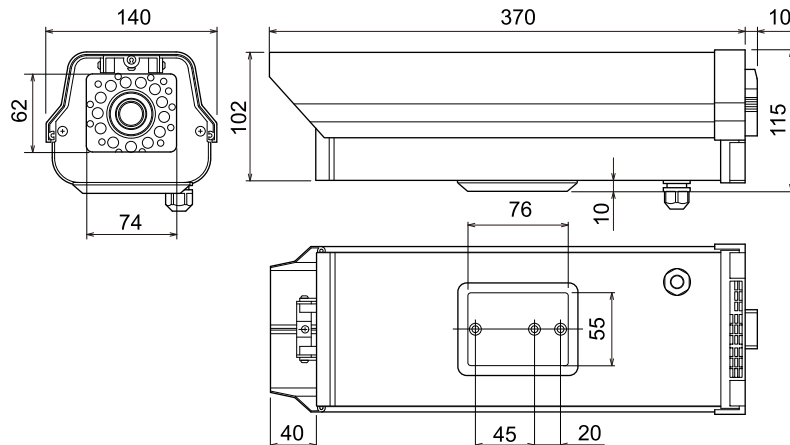

■ 外形図

■ 付属ブラケット(BR-05)

仕様		
ハウジング部	品番	IR-605G
	イメージセンサー / 有効画素数	1/3" CCD / 48万画素 976(H)×494(V)
	映像信号方式 / 映像出力	NTSC方式 / 1.0Vp-p / 75Ω
	走査方式 / 解像度	2:1インターレース方式 / 水平700TV本
	S/N比 / 同期方式	52dB以上 (AGC OFF) / 内部同期
	最低被写体照度	0.01 Lux F1.2 (SENSUP AUTO:0.00002 Lux)
	逆光補正機能	ON / OFF
	フリッカーレス機能	シャッター変更にて対応
	デイナイト機能	ON / OFF (IRカットフィルター方式)
	OSDメニュー	
	シャッター / AGC	AUTO、FLK、MANUAL (1/60~1/100000、x2~x256)、1/60 / HIGH、MIDDLE、LOW、OFF
	SENSUP / BACKLIGHT	AUTO (x2~x256)、OFF / DWDR、BLC、HSBLC、OFF
	ホワイトバランス / デイ・ナイト	自動追尾型、自動調整型、AWC、詳細値設定、室内、室外 / AUTO、カラー、B/W、外部
	SMART 3DNR / モーション	ON、OFF / ON、OFF (エリア4ヶ所)
	プライバシーゾーン / 手ブレ補正	ON、OFF (エリア8ヶ所) / ON、OFF
	反転 / 言語	水平、垂直、水平垂直、OFF / 日本語 (全16言語)
	レンズ / 監視角度(H)	2.7mm~12mm F1.2 / 97.4~23.8°
	レンズマウント	CSマウント
	電源	電源重畳式専用コントローラより供給
	消費電流	110mA (max360mA)
動作温度 / 湿度	-10°C~50°C、85%以下	
外形寸法 / 質量	140(W)×115(H)×370(D)mm、1.6kg	
入出力端子	映像: BNC-J、MONITOR OUT: RCA-J (ハウジング内カメラに装着)	
付属品	ブラケット(BR-05)×1、取扱説明書	
ブラケット部	品番	BR-05
	設置場所	屋内、屋外
	最大搭載荷重	10kg
	素材、カラー	アルミダイキャスト、アイボリー
	最大回転角度 (水平)	360°
	最大回転角度 (垂直)	90°
	外形寸法	82.4(W)×134(H)×248(D)mm
	重量	410g
付属品	ビス	

品名 防雨型 赤外線付デイナイトカメラ

品番 IR-605G

NO

1/1