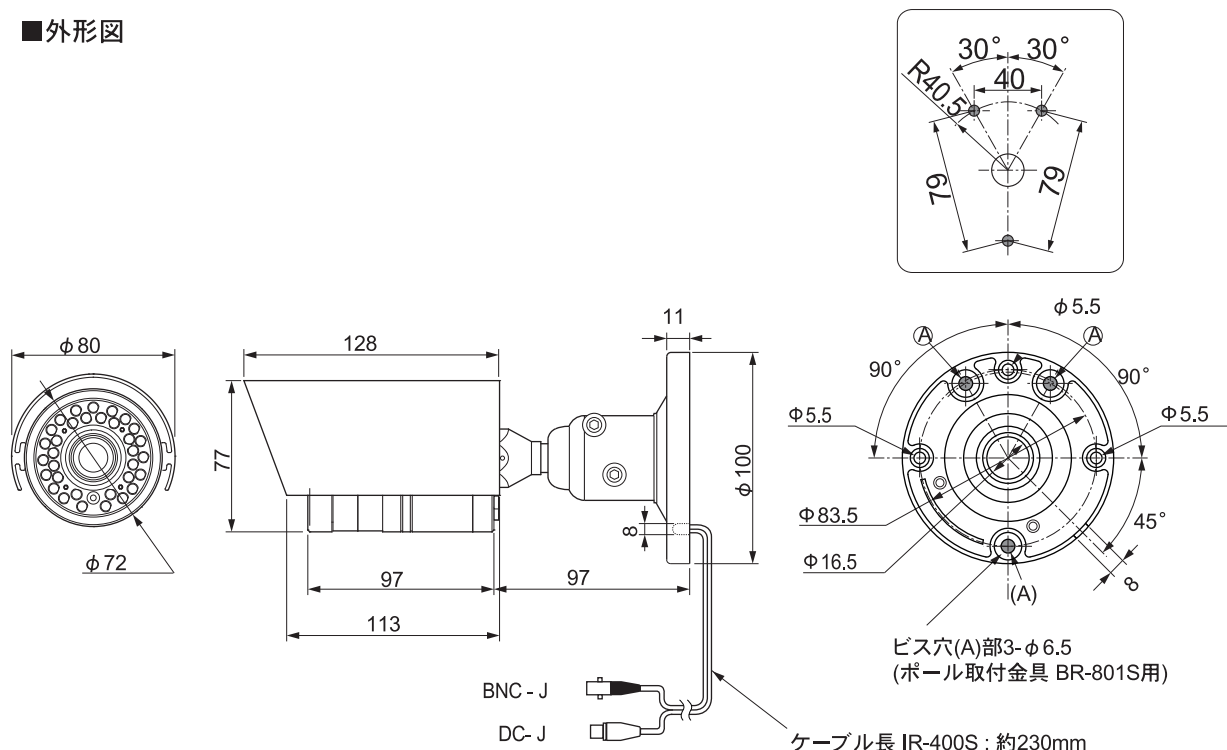

■外形図

■仕様

仕様	
品番	IR-400DC
撮像デバイス	1/3 カラーCCD
有効画素数	38万画素 768(H) X494(V)
レンズ	パリアフォーカルレンズ 2.8~10mm
同期方式	内部同期方式
映像信号出力	1.0Vp-p 75 Ω
水平解像度	600TV本
最低被写体照度	カラー 0.12Lux/F1.2、0.0004Lux/F1.2(感度アップ 256倍) 白黒 0Lux(赤外線照射時)
電子シャッター	1/60~1/120,000秒可変
アイリスコントロール	DC / マニュアル
フリッカーレス	ON / OFF
逆光補正	BLC / OFF
ホワイトバランス	ATW / AWC / マニュアル
デジタルノイズリダクション	3D-DNR・低 / 中 / 高 / ユーザー(1~16) / OFF
デジタルズーム	ON / OFF (1~10倍)
デイナイト	自動 / カラー / 白黒 (ICR方式)
電子感度アップ	ON / OFF 最大256倍
デジタル手ブレ補正	ON / OFF
輪郭補正	3段階
デジタルズーム	ON / OFF
動体検知	TRACKING / 検出 / OFF
プライバシーマスク	8ゾーン(多角形方式、4ポイント)
映像反転	水平 / 垂直 / 水平垂直 / OFF
OSDメニュー	上下左右ボタン、セットボタン、日本語
耐水規格	IRP66相当
赤外線LED	36個
電源、消費電流	DC12V、240mA
周囲温度、湿度	-10~50 $^\circ$ C、85%以下
外形寸法、質量	本体=72(ϕ) \times 102(D)mm、ブラケット=100(ϕ) \times 97(D)mm ※カバーは含まない
付属品	取扱説明書、六角レンチ、DCケーブル、ビス一式