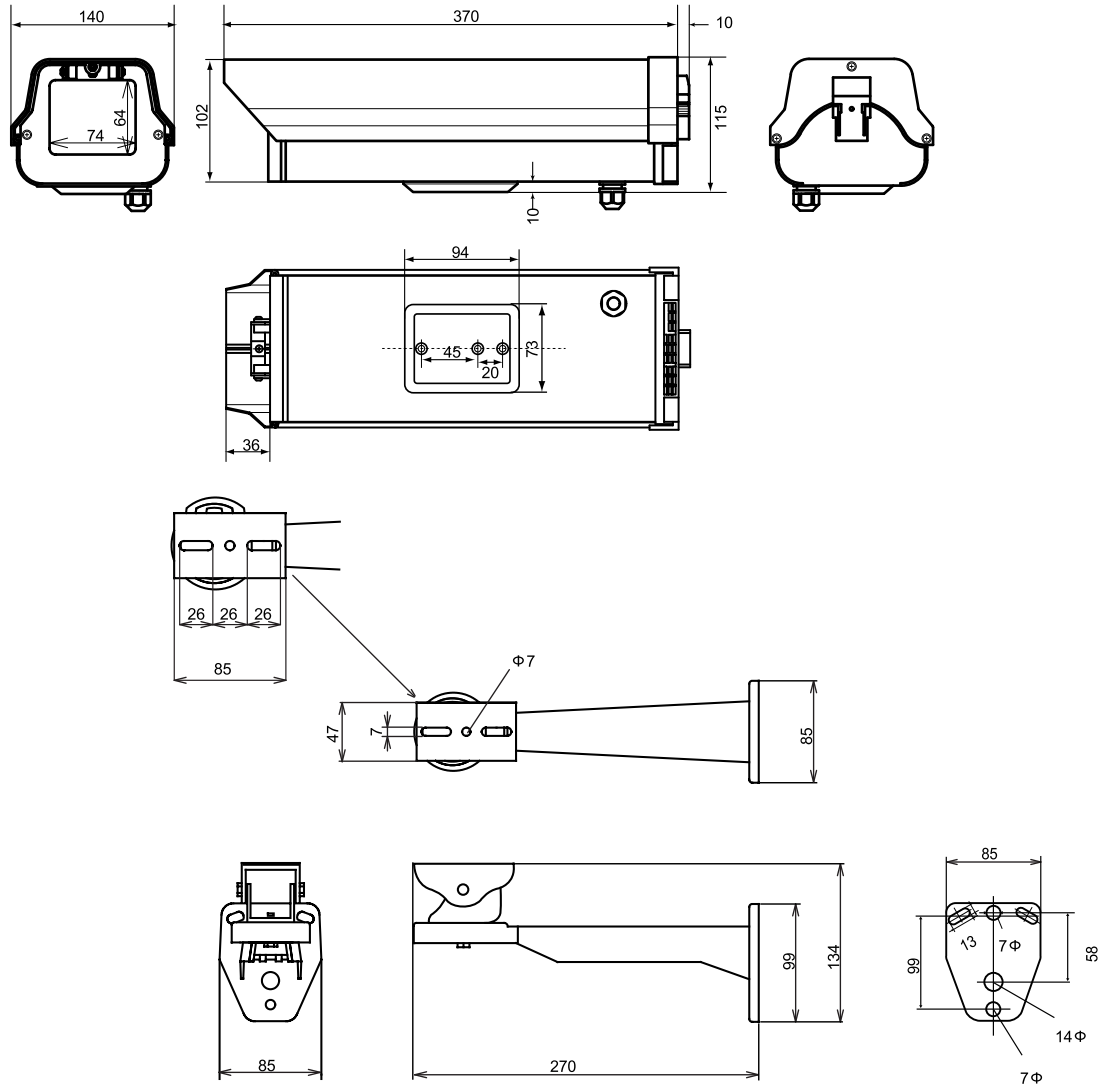

## ■ 外形図

## ■ 仕様

セット品番		仕様
ハウジング部	品番	HS-350W-05
	設置場所	屋内、屋外
	材質、色	アルミニウム、アイボリー
	外図寸法	140(W)×115(H)×370(D)mm
	内径寸法	80(W)×80(H)×210(D)mm
	質量	1.3kg(本体のみ)
	付属品	カメラ取付ベース、ビス、ブッシング
ヒーター、ファン部	動作切替温度	ヒーター 約15℃以下でON、約25度以上でOFF ファン 約40℃以上でON、約30度以下でOFF
	電源	AC24V
	消費電流	ヒーター 0.07A ファン 0.14A
	品番	BR-05
ブラケット部	設置場所	屋内、屋外
	最大積載荷重	10kg
	材質、色	アルミニウム、アイボリー
	外図寸法	85(W)×134(H)mm
	調整角度	水平：360°、垂直90°
	質量	400g
	付属品	ビス

品名 カメラハウジング(ファン・ヒーター付)

品番 HS-350W-05

NO

1/1