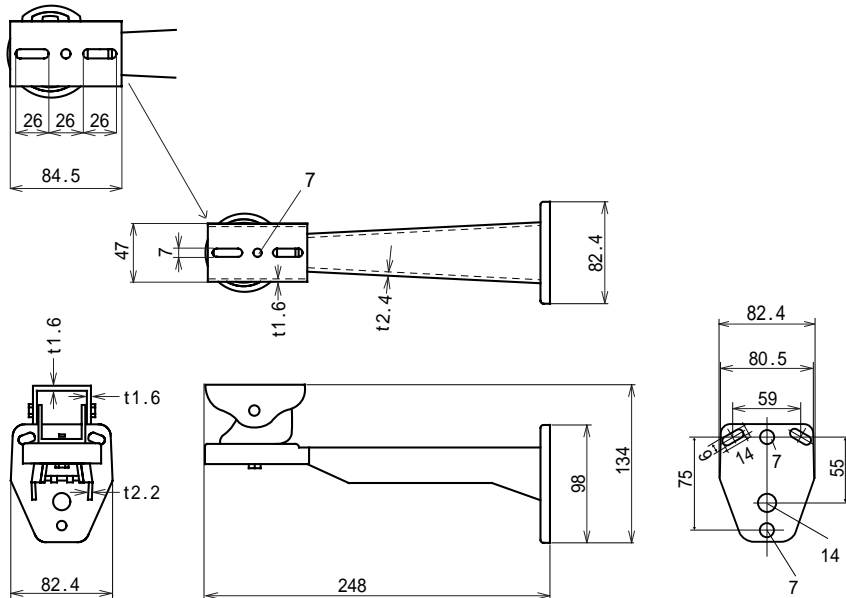

〔ハウジング:HS-350〕

〔ブラケット:BR-05〕

仕様	
品番	HS-350
設置場所	屋内、屋外
材質、カラー	アルミニウム、アイボリー
外形寸法	140(W)×115(H)×370(D)mm
内径寸法	80(W)×80(H)×290(D)mm
質量	1kg
付属品	プッシング×1、ブラケット(BR-05)

仕様	
品番	BR-05
設置場所	屋内、屋外
最大搭載荷重	10kg
素材、カラー	アルミニウム、アイボリー
外形寸法	82.5(W)×134(H)mm
最大回転角度(水平)	360
最大回転角度(垂直)	90°
質量	410g
付属品	ビス

品名	カメラハウジング	品番	HS-350-05	NO	1/1
----	----------	----	-----------	----	-----