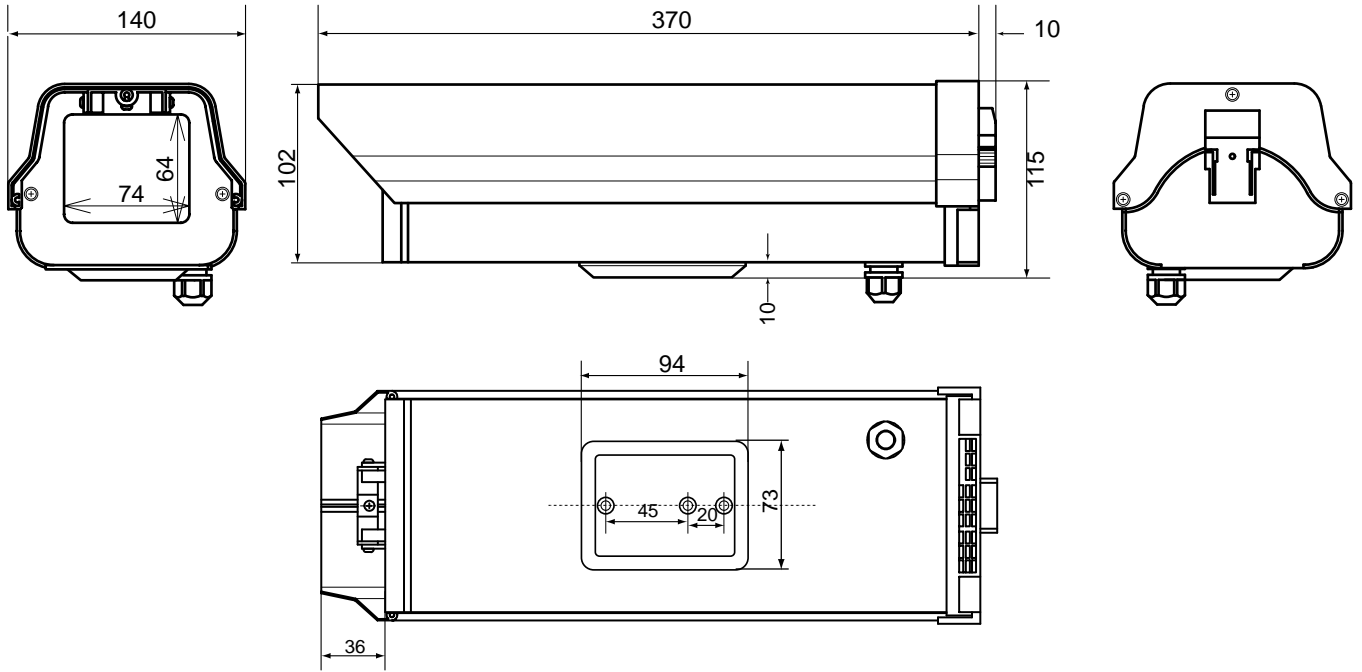

〔ハウジング:HS-350〕

〔ブラケット:BR-05〕

仕様	
品番	HS-350
設置場所	屋内、屋外
材質、カラー	アルミニウム、アイボリー
外形寸法	140(W)×115(H)×370(D)mm
内径寸法	80(W)×80(H)×290(D)mm
質量	1kg
付属品	プッシング×1、ブラケット(BR-05)

仕様	
品番	BR-05
設置場所	屋内、屋外
最大搭載荷重	10kg
素材、カラー	アルミニウム、アイボリー
外形寸法	82.5(W)×134(H)mm
最大回転角度(水平)	360
最大回転角度(垂直)	90°
質量	410g
付属品	ビス

品名	カメラハウジング	品番	HS-350-05	NO	1/1
----	----------	----	-----------	----	-----