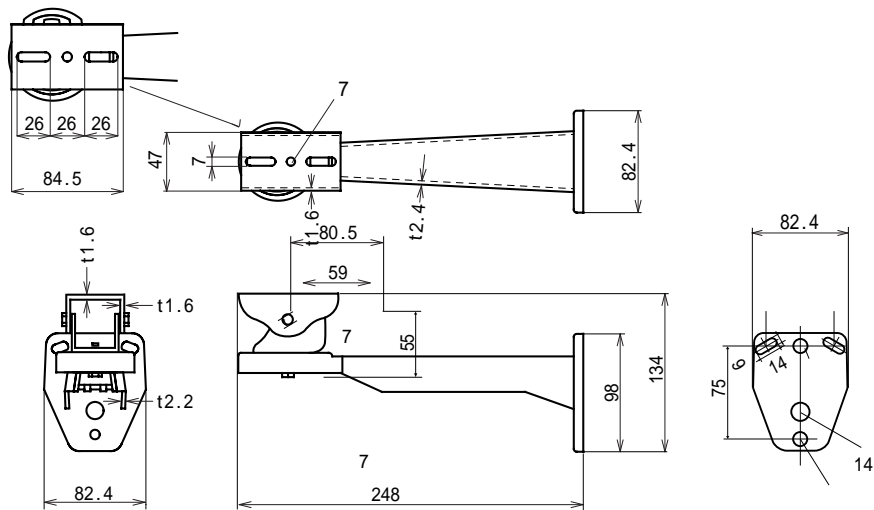

外形図

〔ハウジング:HS-250〕

〔ブラケット:BR-05〕

仕様	
品番	HS-250
設置場所	屋内、屋外
材質、カラー	アルミニウム、アイボリー
外形寸法	140(W)X115(H)X280(D)mm
内径寸法	80(W)X80(H)X205(D)mm
質量	900g(本体のみ)
付属品	カメラ取付ベース、ビス、プッシング×1、ブラケット(BR-05)

仕様	
品番	BR-05
設置場所	屋内、屋外
最大搭載荷重	10kg
素材、カラー	アルミニウム、アイボリー
外形寸法	82.5(W)×134(H)×248(D)mm
最大回転角度(水平)	360
最大回転角度(垂直)	90°
質量	410g
付属品	ビス

品名	カメラハウジング	品番	HS-250-05	NO	1/1
----	----------	----	-----------	----	-----