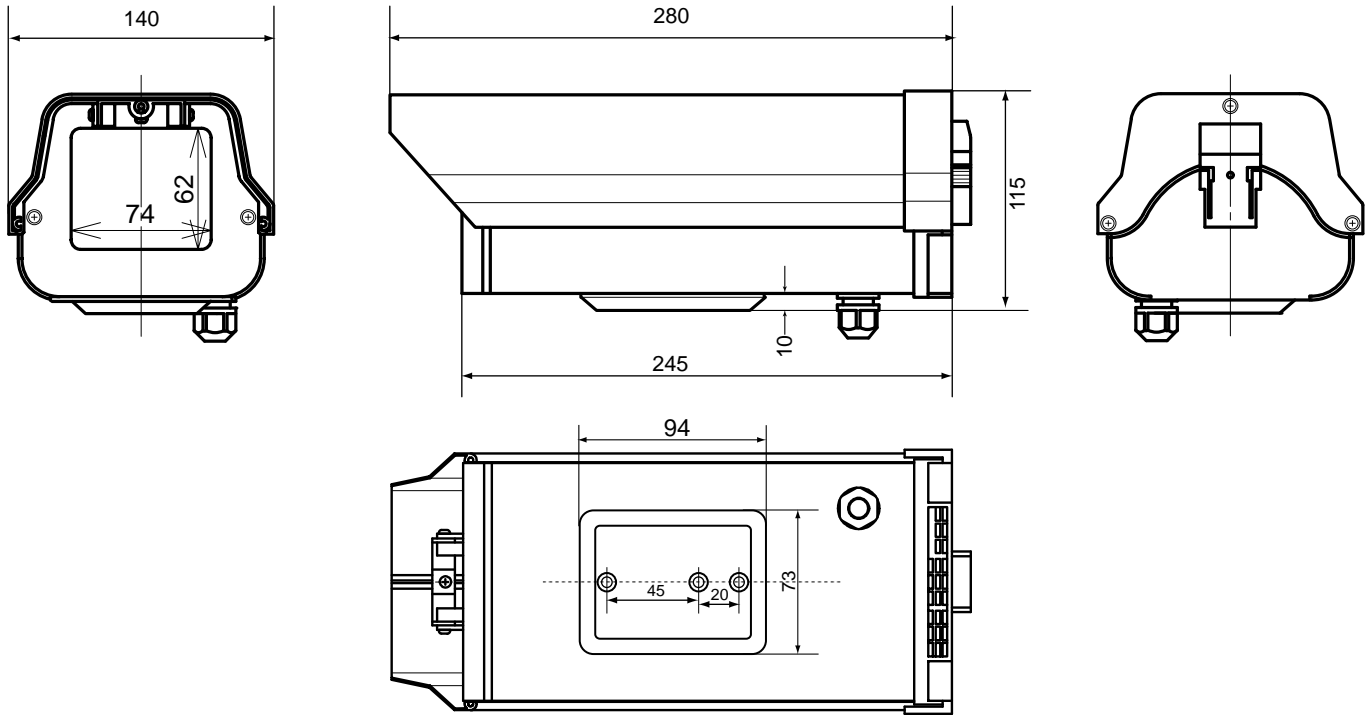

外形図

〔ハウジング:HS-250〕

〔ブラケット:BR-05〕

仕様	
品番	HS-250
設置場所	屋内、屋外
材質、カラー	アルミニウム、アイボリー
外形寸法	140(W)X115(H)X280(D)mm
内径寸法	80(W)X80(H)X205(D)mm
質量	900g(本体のみ)
付属品	カメラ取付ベース、ビス、プッシング×1、ブラケット(BR-05)

仕様	
品番	BR-05
設置場所	屋内、屋外
最大搭載荷重	10kg
素材、カラー	アルミニウム、アイボリー
外形寸法	82.5(W)×134(H)×248(D)mm
最大回転角度(水平)	360
最大回転角度(垂直)	90°
質量	410g
付属品	ビス

品名	カメラハウジング	品番	HS-250-05	NO	1/1
----	----------	----	-----------	----	-----