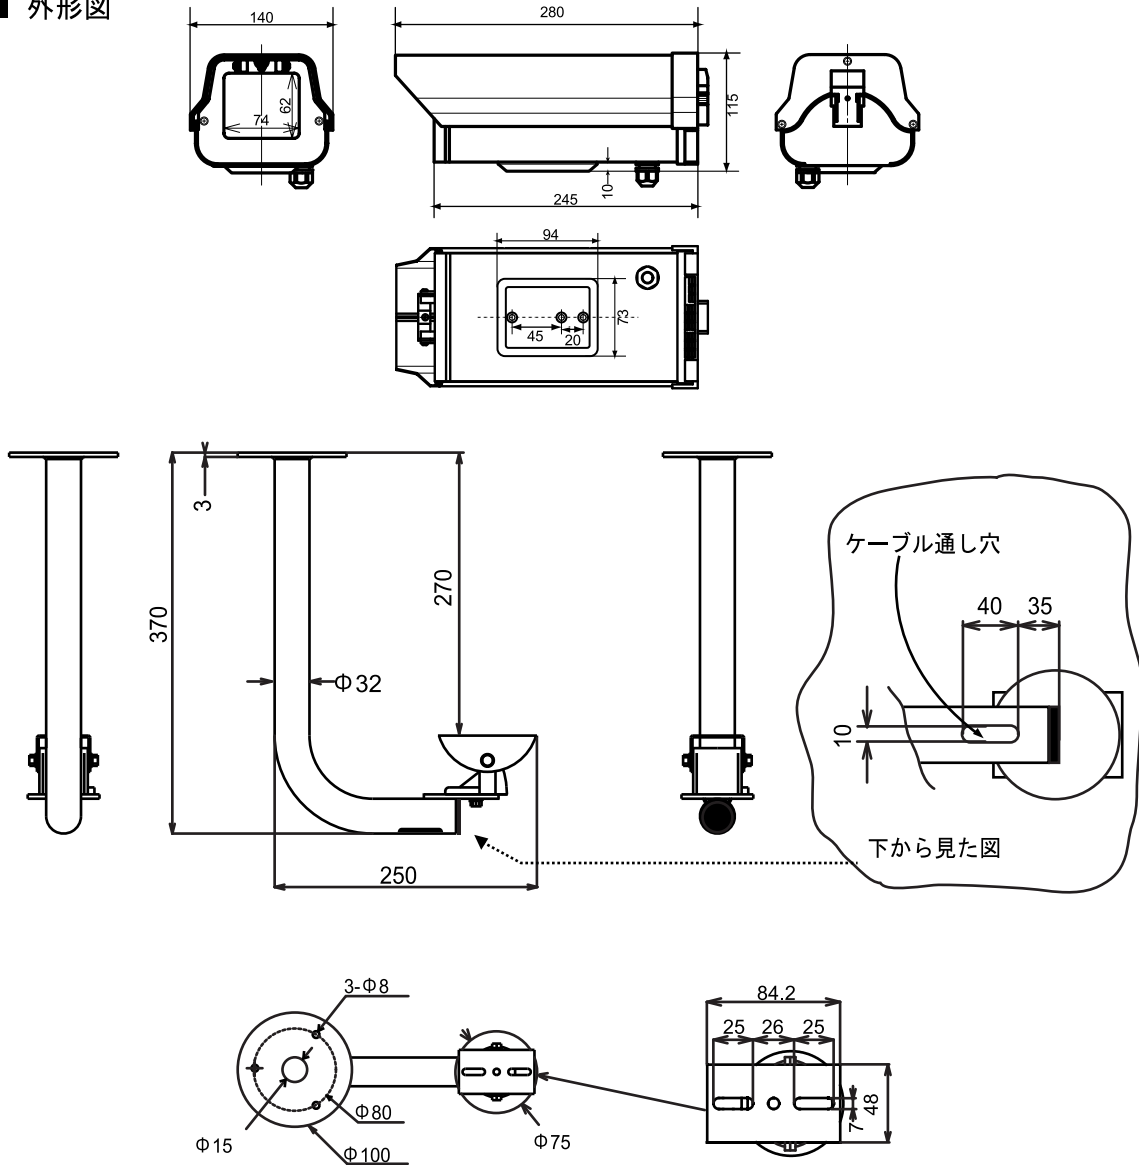

■ 外形図

■ 仕様

セット品番		仕様
ハウジング部	品番	HS-250-04
	品番	HS-250
	設置場所	屋内、屋外
	材質、色	アルミニウム、アイボリー
	外図寸法	140(W)×115(H)×280(D)mm
	内径寸法	80(W)×80(H)×205(D)mm
	質量	900g(本体のみ)
ブラケット部	付属品	カメラ取付ベース、ビス、ブッシング
	品番	BR-04
	設置場所	屋内、屋外
	最大積載荷重	10kg
	材質、色	アルミニウム、アイボリー
	外図寸法	250(W)×370(H)mm
	調整角度	水平：360°、垂直90°
	質量	1kg
付属品	ビス	

品名 カメラハウジング

品番 HS-250-04

NO

1/1