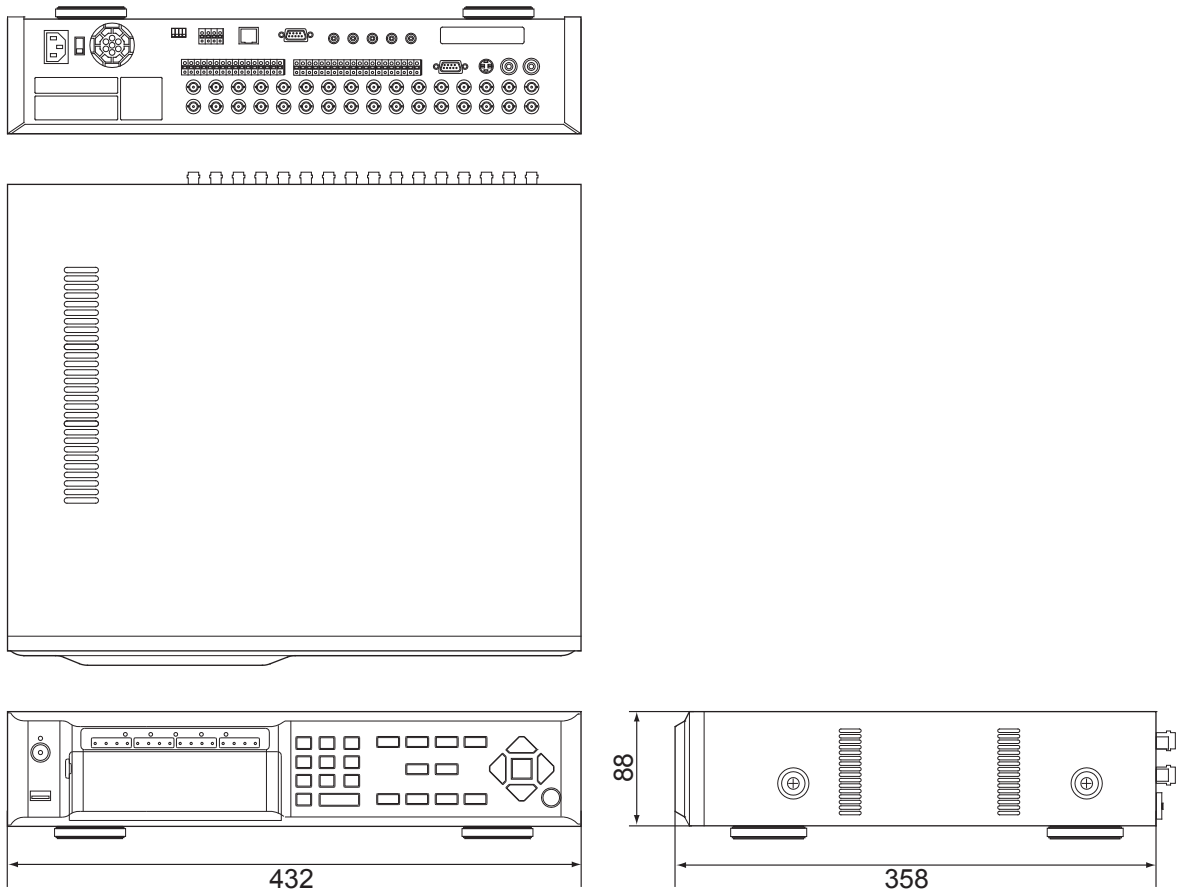

■ 外形図

仕様	
品番	DVR-NS16
主記録媒体	HDD 1TB (TOATL4台3TBまで増設可) : IDE HDDは最大4台(DVD無しの場合) SATA HDDは最大2台まで接続可能
映像記録方式	MPEG4
映像入力	16ch (BNC-J)
映像出力	16ch (BNC-J) Loop-out
モニター出力	BNC × 1、VGA × 1、S-VIDEO × 1 ※同時使用不可
音声入力	4ch (RCA-J)
音声出力	1ch (RCA-J)
アラーム入力	16ch
アラーム出力	4ch ON/OFFスイッチングリレー AC125V 0.5A / DC30V 1A
録画速度	60フレーム/秒 (704×480) 120フレーム/秒 (704×240) 240フレーム/秒 (352×240)
録画モード	マニュアル、モーション、センサー、スケジュール録画
録画画質	4段階
同時録画再生	○
バックアップ	USB、ネットワーク、CD、DVD
ネットワーク	10/100BASE-T
シリアルポート	RS-232C×1、RS-485×1
電源	AC100~127V 50/60Hz
消費電流	約70W
動作温度	5°C~40°C
外形寸法	432(W)×342(D)×88(H)mm ※突起物を除く
重量	約6.5kg
付属品	リモコン、電源ケーブル、CD、取扱説明書、ビデオケーブル(1M)、 ラックマウント金具、電池

品名	デジタルビデオレコーダー	品番	DVR-NS16	NO	1/1
----	--------------	----	----------	----	-----