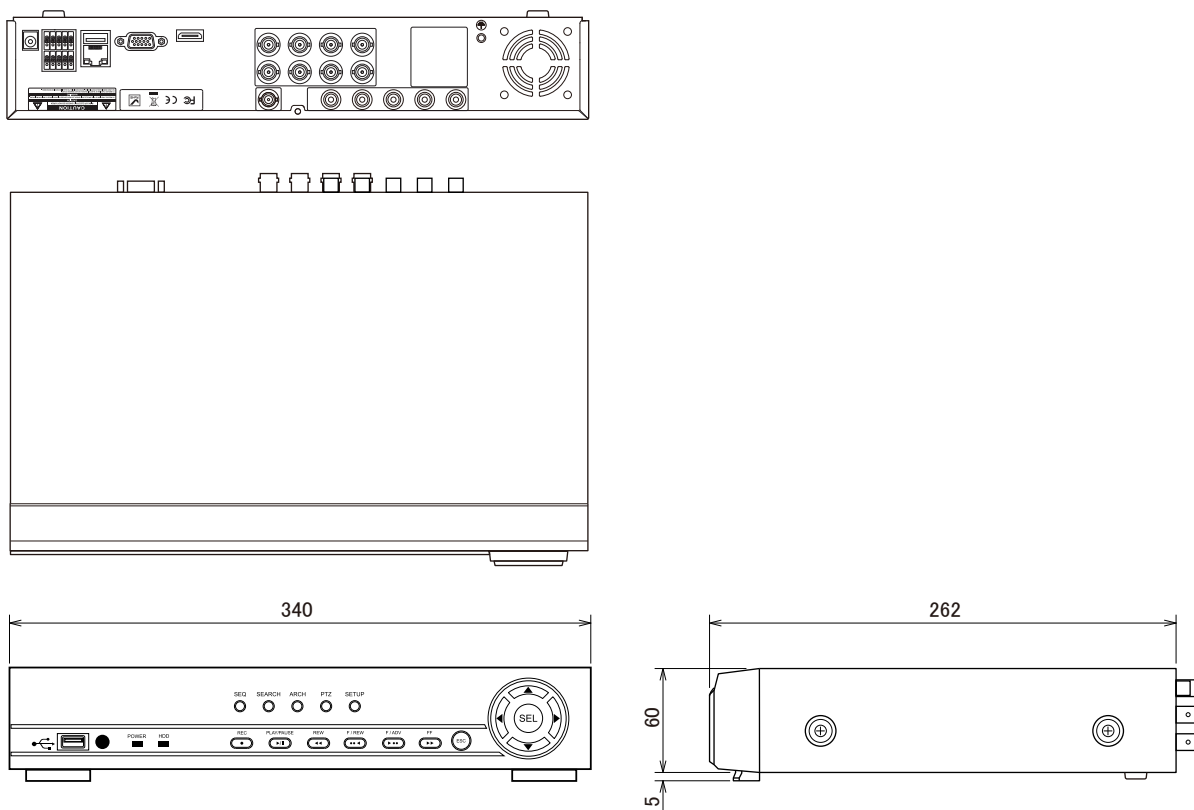

■ 外形図

■ 仕様

仕様		
品番	DVR-NS108HES	
記録メディア	HDD 1TB (SATA)	
映像圧縮方式	H.264	
映像入力	8ch CVBS 1.0Vp-p 75Ω (BNC)	
モニター出力	メイン(HDMI)	1ch HDMI端子 (1024×768, 1280×1024)
	メイン(VGA)	1ch D-sub15p (1024×768, 1280×1024)
	メイン(BNC)	1ch CVBS 1.0Vp-p 75Ω
	スポット	1ch CVBS 1.0Vp-p 75Ω ※1画面及び自動切替
音声入力	4ch (RCA)	
音声出力	1ch (RCA)	
アラーム入力	4ch (NO/NC)	
アラーム出力	1ch (センサー検知、モーション検知、ビデオロス)	
アラームブザー	HDDエラー、ビデオロス	
録画モード	常時、モーション、センサー、スケジュール録画	
録画画質	5段階	
録画レート	960×480	120フレーム/秒
	720×480	120フレーム/秒
	360×240	240フレーム/秒
画面表示	1 / 4 / 9分割 / シーケンス	
セキュリティ	ユーザーID、パスワードによる認証	
バックアップ	USB、ネットワーク	
ネットワーク	10/100BASE-T	
DDNS	オリジナルDDNS、ユーザー指定DDNS	
シリアルポート	USB×2、RS-485×1、SATA×1 (使用不可)	
電源	ACアダプター 入力100-240V 50/60Hz DC12V 3A	
消費電力	40W	
動作温度、湿度	5℃～40℃、80%RH以下 (ただし結露のないこと)	
外形寸法	340(W)×65(H)×262(D)mm ※コネクタは含まない	
重量	約3kg	
付属品	リモコン、ACアダプター、CD-ROM、取扱説明書、マウス、単四電池×2	

品名	8chデジタルレコーダー	品番	DVR-NS108HES	NO	1/1
----	--------------	----	--------------	----	-----