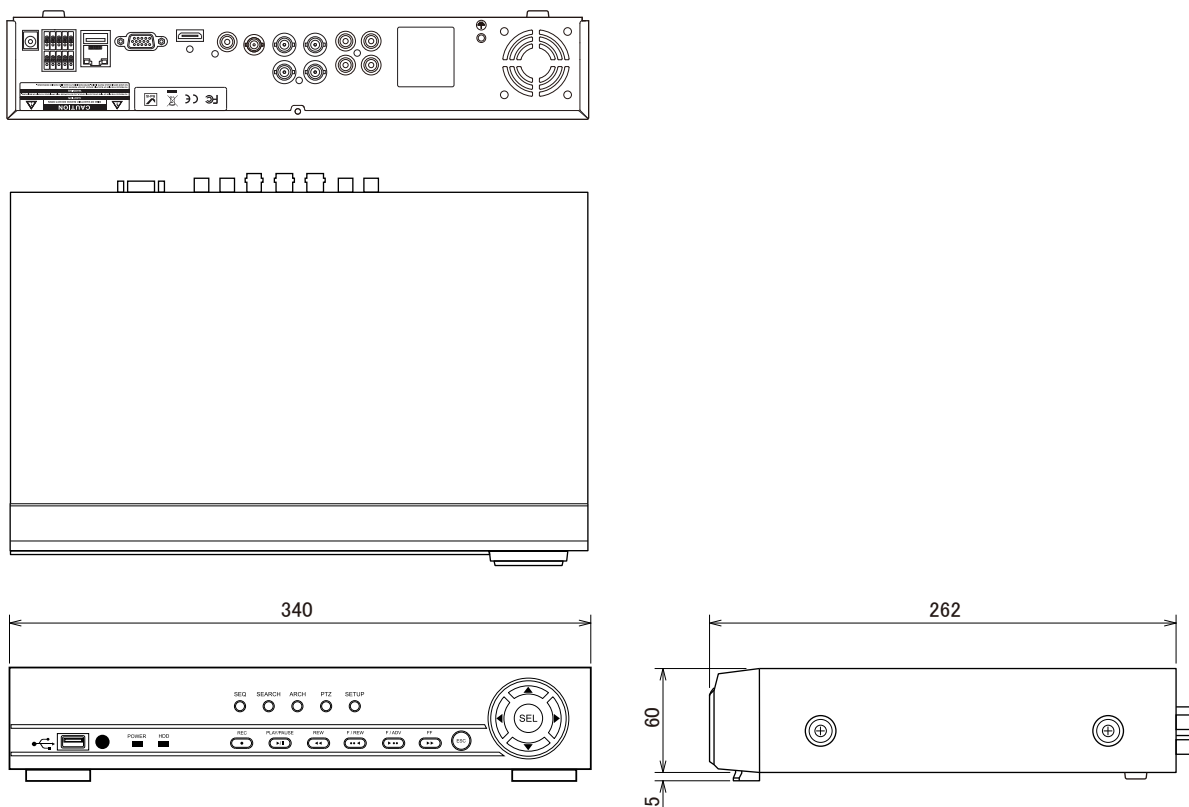

■ 外形図

■ 仕様

		仕様
品番	DVR-NS104HES	
記録メディア	HDD 1TB (SATA)	
映像圧縮方式	H.264	
映像入力	4ch CVBS 1.0Vp-p 75Ω (BNC)	
モニター出力	メイン(HDMI)	1ch HDMI端子 (1024×768、1280×1024)
	メイン(VGA)	1ch D-sub15p (1024×768、1280×1024)
	メイン(BNC)	1ch CVBS 1.0Vp-p 75Ω
	スポット	1ch CVBS 1.0Vp-p 75Ω ※1画面及び自動切替
音声入力	4ch (RCA)	
音声出力	1ch (RCA)	
アラーム入力	4ch (NO/NC)	
アラーム出力	1ch (センサー検知、モーション検知、ビデオロス)	
アラームブザー	HDDエラー、ビデオロス	
録画モード	常時、モーション、センサー、スケジュール録画	
録画面質	5段階	
録画レート	960×480	120フレーム/秒
	720×480	120フレーム/秒
	360×240	120フレーム/秒
画面表示	1 / 4分割 / シーケンス	
セキュリティ	ユーザーID、パスワードによる認証	
バックアップ	USB、Sネットワーク	
ネットワーク	10/100BASE-T	
DDNS	オリジナルDDNS、ユーザー指定DDNS	
シリアルポート	USB×2、RS-485×1、SATA×1(使用不可)	
電源	ACアダプター 入力100-240V 50/60Hz DC12V 3A	
消費電力	25W	
動作温度、湿度	5°C～40°C、80%RH以下(ただし結露のないこと)	
外形寸法	340(W)×65(H)×262(D)mm ※コネクタは含まない	
重量	約3kg	
付属品	リモコン、ACアダプター、CD-ROM、取扱説明書、マウス、単四電池×2	

品名	4chデジタルレコーダー	品番	DVR-NS104HES	NO	1/1
----	--------------	----	--------------	----	-----