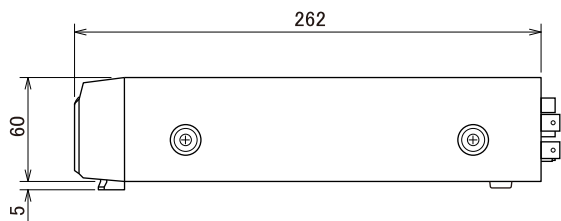

■ 外形図

■ 仕様

		仕様
品番	DVR-NS104HE	
記録メディア	HDD 1TB (SATA)	
映像圧縮方式	H.264	
映像入力	4ch CVBS 1.0Vp-p 75 Ω (BNC)	
モニター出力	メイン(VGA)	1ch D-sub15p (1024 × 768、1280 × 1024)
	メイン(BNC)	1ch CVBS 1.0Vp-p 75 Ω
	スポット	×
音声入力	4ch (RCA)	
音声出力	1ch (RCA)	
アラーム入力	4ch (NO/NC)	
アラーム出力	1ch (センサー検知、モーション検知、ビデオロス)	
アラームブザー	HDDエラー、ビデオロス	
録画モード	常時、モーション、センサー、スケジュール録画	
録画画質	5段階	
録画レート	704 × 480	120フレーム/秒
	704 × 240	120フレーム/秒
	352 × 240	120フレーム/秒
画面表示	1 / 4分割 / シーケンス	
セキュリティ	ユーザーID、パスワードによる認証	
バックアップ	USB、外付けHDD、ネットワーク	
ネットワーク	10/100BASE-T	
DDNS	オリジナルDDNS、ユーザー指定DDNS	
シリアルポート	USB × 2、RS-485 × 1、SATA × 1(使用不可)	
電源	ACアダプター 入力100-240V 50/60Hz DC12V 3A	
消費電力	25W	
動作温度、湿度	5°C ~ 40°C、80%RH以下(ただし結露のないこと)	
外形寸法	340(W) × 65(H) × 262(D)mm ※コネクタは含まない	
重量	約3kg	
付属品	リモコン、ACアダプター、CD-ROM、取扱説明書、マウス、単四電池 × 2	