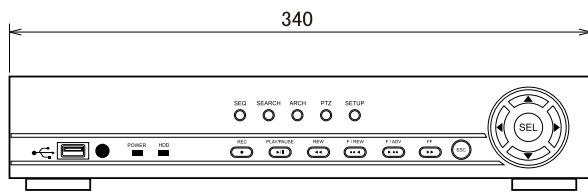

■ 外形図

■ 仕様

		仕様
品番	DVR-NS104HE	
記録メディア	HDD 1TB (SATA)	
映像圧縮方式	H.264	
映像入力	4ch CVBS 1.0Vp-p 75 Ω (BNC)	
モニター出力	メイン(VGA)	1ch D-sub15p (1024 × 768、1280 × 1024)
	メイン(BNC)	1ch CVBS 1.0Vp-p 75 Ω
	スポット	×
音声入力	4ch (RCA)	
音声出力	1ch (RCA)	
アラーム入力	4ch (NO/NC)	
アラーム出力	1ch (センサー検知、モーション検知、ビデオロス)	
アラームブザー	HDDエラー、ビデオロス	
録画モード	常時、モーション、センサー、スケジュール録画	
録画画質	5段階	
録画レート	704 × 480	120フレーム/秒
	704 × 240	120フレーム/秒
	352 × 240	120フレーム/秒
画面表示	1 / 4分割 / シーケンス	
セキュリティ	ユーザーID、パスワードによる認証	
バックアップ	USB、外付けHDD、ネットワーク	
ネットワーク	10/100BASE-T	
DDNS	オリジナルDDNS、ユーザー指定DDNS	
シリアルポート	USB × 2、RS-485 × 1、SATA × 1(使用不可)	
電源	ACアダプター 入力100-240V 50/60Hz DC12V 3A	
消費電力	25W	
動作温度、湿度	5°C ~ 40°C、80%RH以下(ただし結露のないこと)	
外形寸法	340(W) × 65(H) × 262(D)mm ※コネクタは含まない	
重量	約3kg	
付属品	リモコン、ACアダプター、CD-ROM、取扱説明書、マウス、単四電池 × 2	