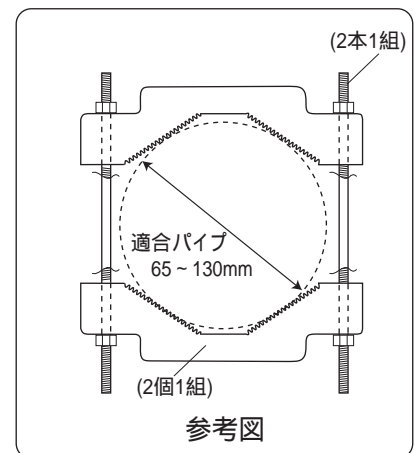

外形図

ブラケット接続部片側
1/4インチ×8箇所

仕様	
品番	BR-E801S
連結金具(ボルト)長さ	200mm (1本当たり)
許容静荷重	15kg
材質	アルミ合金
適合パイプ	65 ~ 130mm
外形寸法 / 重量	170(W) × 113(H) × 45(D)mm / 1Kg (1個当たり)

品名	ポール取付金具	品番	BR-E801S	NO	1/1
----	---------	----	----------	----	-----