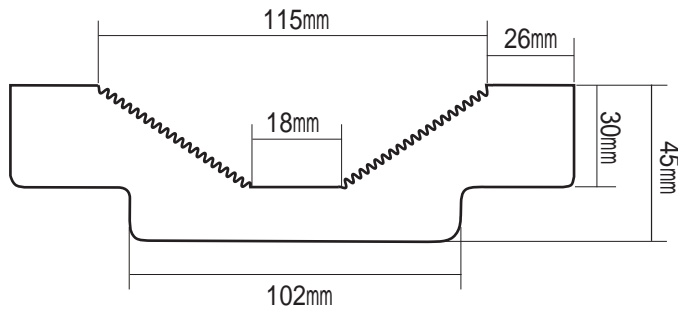

外形図

ブラケット接続部片側
1/4インチ×8箇所

仕様	
品番	BR-E801S
連結金具(ボルト)長さ	200mm (1本当たり)
許容静荷重	15kg
材質	アルミ合金
適合パイプ	65 ~ 130mm
外形寸法 / 重量	170(W) × 113(H) × 45(D)mm / 1Kg (1個当たり)

品名	ポール取付金具	品番	BR-E801S	NO	1/1
----	---------	----	----------	----	-----