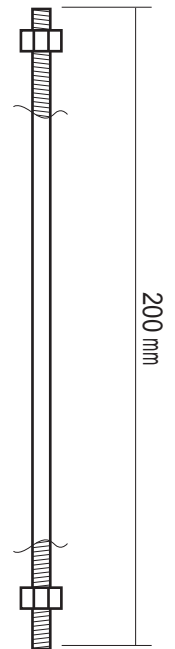

外形図

ブラケット接続部片側
1/4インチ×8箇所

仕様	
品番	BR-E801S
連結金具(ボルト)長さ	200mm (1本当たり)
許容静荷重	15kg
材質	アルミ合金
適合パイプ	65 ~ 130mm
外形寸法 / 重量	170(W) × 113(H) × 45(D)mm / 1Kg (1個当たり)

品名	ポール取付金具	品番	BR-E801S	NO	1/1
----	---------	----	----------	----	-----