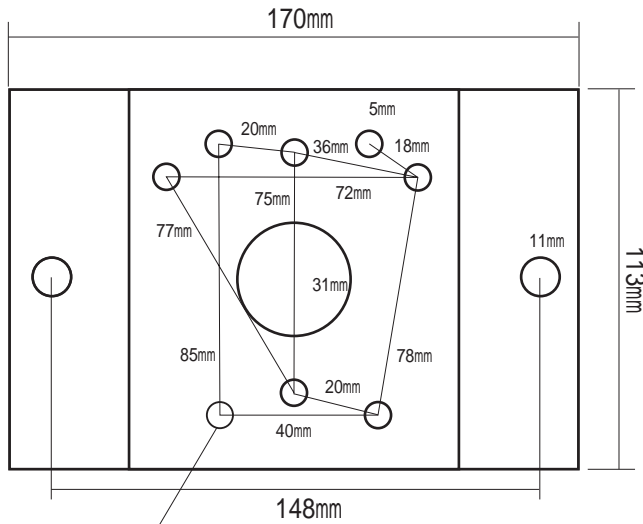

外形図

ブラケット接続部片側
1/4インチ×8箇所

仕様	
品番	BR-E801S
連結金具(ボルト)長さ	200mm (1本当たり)
許容静荷重	15kg
材質	アルミ合金
適合パイプ	65 ~ 130mm
外形寸法 / 重量	170(W) × 113(H) × 45(D)mm / 1Kg (1個当たり)

品名	ポール取付金具	品番	BR-E801S	NO	1/1
----	---------	----	----------	----	-----