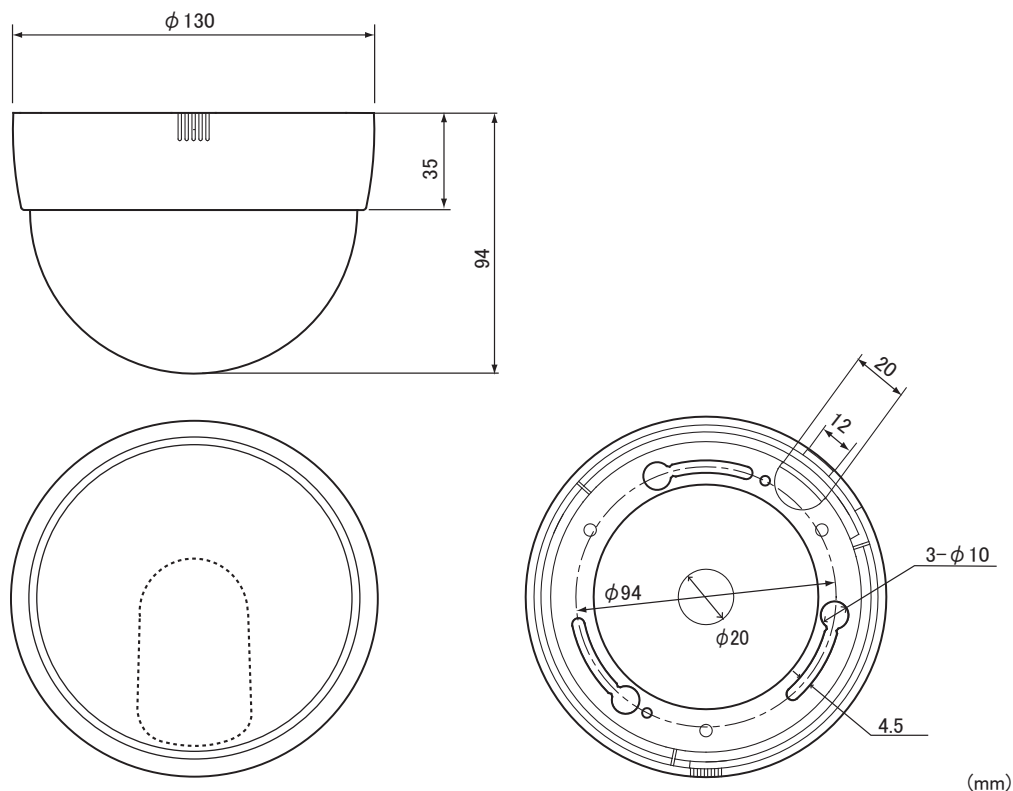

■ 外形図

仕様	
品番	SE-8340AH
有効画素数	130 万画素 1305(H) × 1049(V)
映像信号方式	AHD 1.0 / NTSC
映像出力	1.0V _{p-p} / 75 Ω
解像度	水平 1000TV 本
S/N 比	50dB 以上
最低被写体照度	0.1 Lux F1.4 (SENSUP : 0.001 Lux X30)
イメージセンサー	1/3" CMOS
同期方式	内部同期
ホワイトバランス	ATW / AWB / AWC / マニュアル / 室内 / 室外
ゲインコントロール	AGC : Level Setting (0 ~ 15)
デジタルワイドダイナミック	ON / OFF
シャープネス	オート (0 ~ 10)
動き検知	OFF / ON (エリア 4ヶ所)
プライバシー	OFF / ON (エリア 4ヶ所)
逆光補正	OFF / BLC / HSBL
フリッカーレス	シャッター変更にて対応
DNR	2DNR / 3DNR
映像反転	OFF / ミラー / V-FLIP / 回転
レンズ	オートアイリスバリアフォーカルレンズ 2.8 ~ 10.0mm (F1.4 ~ 360)
監視角度	水平 (H) 81.20 ~ 26.99°、垂直 (V) 51.48 ~ 15.38°
マイク	なし
カメラ ID	ON (Max. 15ea / 1Line) / OFF
OSD メニュー	上、下、左、右カーソルボタン、SET ボタン
OSD メニュー言語	16 言語
電源	電源重畳式専用コントローラより供給 / DC12V(AC24V) 自動判別
消費電流	95mA (1cable) / 170mA (DC12V)
動作温度	-10°C ~ 50°C
湿度	85% 以下
外形寸法	130(φ) × 94(H)mm
重量	360g
入出力端子	映像 : BNC-J、RCA-J (MONITOR OUT)、電源 : DC-J

品名 HD-AHD ドーム型カラーカメラ

品番 SE-8340AH

No.

1/1