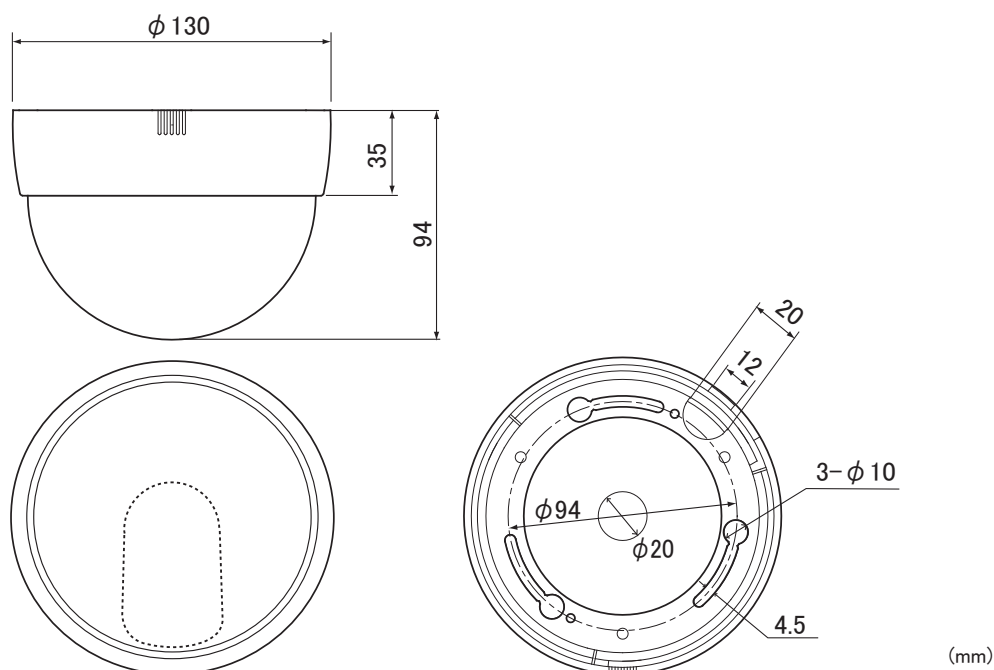

■外形図

仕様	
品番	SD-330S
有効画素数	48万画素 976(H) × 494(V)
映像信号方式 / 映像出力	NTSC方式 / 1.0Vp-p 75 Ω
解像度 / S/N比	水平 700TV本 / 52dB (AGC OFF)
最低被写体照度	0.12LUX F1.4 (カラー時)、0.0004LUX F1.4 (S.UP時) 0.012LUX F1.4 (白黒時)、0.00004LUX F1.4 (S.UP時)
イメージセンサー	1/3" CCD
同期方式	内部同期
ホワイトバランス	自動追尾型 / 自動調整型 / AWC / 詳細設定 / 室内 / 屋外
ゲインコントロール	OFF / LOW / MIDDLE / HIGH
デジタルワイドダイナミック	逆光補正メニューで対応
シャープネス / モーション	000 ~ 031 / ON、OFF (エリア 4ヶ所)
プライバシー / 映像反転	ON、OFF (エリア 8ヶ所) / 水平、垂直、水平垂直、OFF
逆光補正	DWDR / BLG / HSBLC / OFF
フリッカーレス	シャッター変更にて対応
SMART 3DNR	ON / OFF
レンズ	オートアイリスバリアフォーカルレンズ 2.8 ~ 10mm (F1.4 ~ 360)
監視角度	水平 (H) 81.20 ~ 26.99°、垂直 (V) 65.47 ~ 20.41°
OSDメニュー	上、下、左、右カーソルボタン、SETボタン
OSDメニュー言語	16言語
I/O センサ入力	無電圧接点 (N.O.N.C 切替可) × 1
アラーム出力	オープンコレクタ出力 (モーション検出) × 1
録画メディア	SDカード 1GB ~ 32GB(SDHC)、64GB ~ 128GB(SDXC)
解像度 / フレームレート	960 × 480, 720 × 480, 360 × 240 / 1 ~ 30fps
モード	常時、イベント、スケジュール、手動、上書き、停止
モーション検出	範囲及び感度設定可
再生	再生、早送り、コマ送り、早戻し、コマ戻し、一時停止
スピード	x1/ x2/ x4/ x8/ x16/ x32
電源	DC12V \pm 10%
消費電流	270mA (最大) / 3.3W (最大)
周囲温度	-10°C ~ 50°C
周囲湿度	90% 以下
外形寸法	130(ϕ) × 94(H)mm
質量	390g
入出力端子	映像 : BNC-J、電源 : DC-J、 補助モニタ出力 (MONITOR OUT) : 2P
付属品	リモコン × 1、モニタ用ケーブル (RCA-J) × 1、ビス一式、 DCケーブル (DC-P/2P) × 1
オプション : 天吊り用ブラケット BR-T1、天井埋め込み金具 VU-7300A、スモークカバー SC-2	

品名

SDカード録画機能付ドームカメラ

品番

SD-330S

No.

1/1