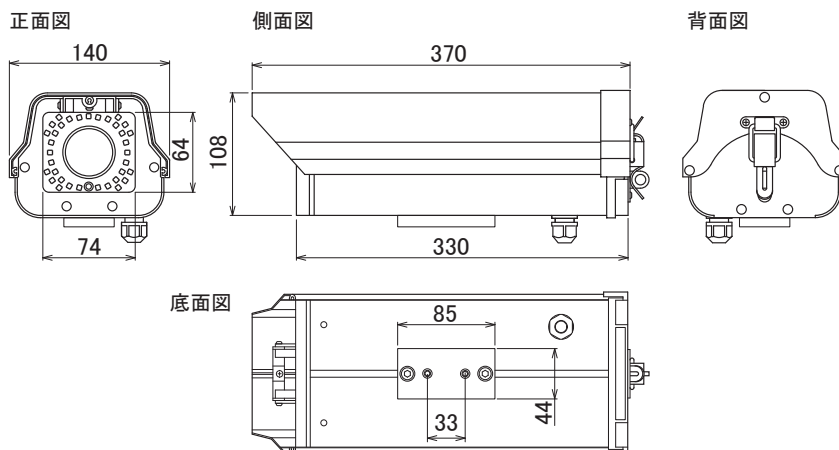

[製品仕様書]

■ 外形図(mm)

		仕様
		SD-W606IR
システム	圧縮方式	H.265 / H.264 / MJPEG
	画像解像度	2592 × 1520 ~ 320 × 240
	画像ビットレート調整	32kbps ~ 8Mbps
	最大フレームレート	2592 × 1520 / 25fps、2048 × 1536 ~ 320 × 240 / 30fps
	セキュリティ	パスワード保護 / IP フィルタリング / HTTPS / IEEE 802.1x
	プロトコル	Ipv4/v6 / HTTP / HTTPS / QoS Layer 3 level / FTP / SMTP / Bonjour / UPnP / SNMPv1/v2c/v3 / DNS / DDNS / NTP / RTSP / RTP / UDP / IEEE 802.1x / DHCP / アクセスリストによるフィルタリング
	同時接続	最大 4 ユーザ
	記録媒体	SD カード
	警報通知	SMTP / FTP / Samba / SD カード
	イベント前後録画	イベント前録画 : 0 ~ 5 秒、イベント後録画 : 0 ~ 5 秒、10 秒
時刻補正	NTP / PC / 手動 / GPS(オプション)	
カメラ	イメージセンサ	1/3" CMOS センサ 4メガピクセル
	シャッタースピード	屋外/屋内 / 1/30 ~ 1/10000
	ビデオアウト	BNC(1Vp-p,75 Ω)
	最低被写体照度	0.08Lux(カラー)/0.03Lux(白黒)
	デイナイト	光センサモード/カラーモード(デイ) / 白黒モード(ナイト) / 時間モード / デジタル入力同期モード
	赤外線 LED	到達距離 30m
	AGC	x8/x16/x24/x32/x40/x48/x64/x80
	D-WDR	OFF、1 ~ 8 レベル
	ノイズリダクション	OFF、3D+2D(1 ~ 9 レベル)
	画像向き	フリップ、ミラー
	レンズ	2.8 ~ 9.0mm F1.2 ~ 360
	監視角度	水平(H) 106.4 ~ 25.4°、垂直(V) 60.3 ~ 14.3°
	レンズマウント	CS マウント
音声	音声	双方向
	圧縮方式	G.711(64Kbps) / G.726(24Kbps) / G.726(32Kbps)
	ボリューム調整	マイクイン/ライン出力を WEB から調整可能
	入力	マイク内蔵/マイク入力(自動切替)
	出力	3.5mm フォンジャック
インターフェース	ネットワーク	イーサネット(10Base-T/100Base-TX)
	ビデオ	BNC、ビデオコンポジット信号(NTSC/PAL)
	I/O ポート	デジタル入力 / GPS 信号入力
	SD カード	SD カード(256GB まで)
	LED	SD(赤) 点灯: 録画及び待機中 点滅: SD カード異常 消灯: 録画停止中、未挿入及びフォーマット中 GPS(緑) 点灯: 安定 点滅: 不安定 消灯: 受信不能
	無線 LAN	IEEE802.11n / g / b 準拠
基本	PC	OS: Windows7、8、10 / ウェブブラウザ: インターネットエクスプローラ(IE)
	電源	DC12V: 最大 6.0W (IR ON 時)
	動作温度	-10°C ~ 50°C
	外形寸法 / 重量	140(W) × 108(H) × 370(D)mm / 約 2.0kg
	防水規格	IP66
付属品	簡易取扱説明書、CD、六角レンチ(1.5mm/5mm)、ケーブル入線口、ブラケット取付ベース、プレートCSリング、ブラケット(BR-05)、ビス一式	

品番 SD-W606IR

品名 SD-WiFi カメラ 赤外線ハウジング屋外型

No.

1/1