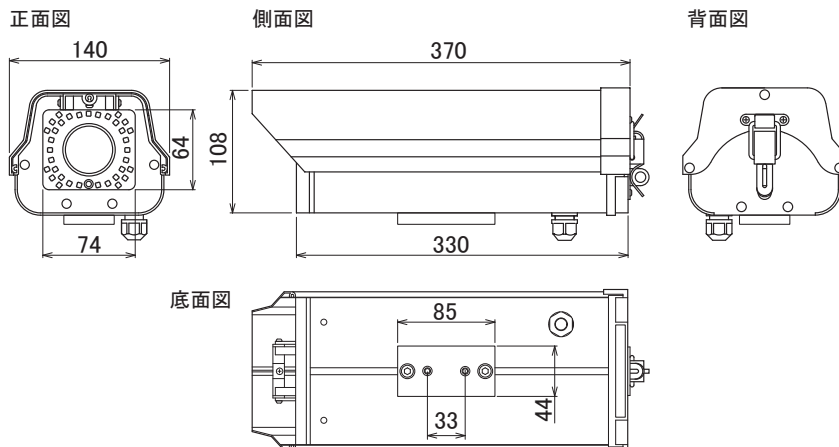

[製品仕様書]

■ 外形図(mm)

		仕様
		SD-W606IR
システム	圧縮方式	H.265 / H.264 / MJPEG
	画像解像度	2592 × 1520 ~ 320 × 240
	画像ビットレート調整	32kbps ~ 8Mbps
	最大フレームレート	2592 × 1520 / 25fps、2048 × 1536 ~ 320 × 240 / 30fps
	セキュリティ	パスワード保護 / IP フィルタリング / HTTPS / IEEE 802.1x
	プロトコル	IPv4/v6 / HTTP / HTTPS / QoS Layer 3 level / FTP / SMTP / Bonjour / UPnP / SNMPv1/v2c/v3 / DNS / DDNS / NTP / RTSP / RTP / UDP / IEEE 802.1x / DHCP / アクセスリストによるフィルタリング
	同時接続	最大 4 ユーザ
	記録媒体	SD カード
	警報通知	SMTP / FTP / Samba / SD カード
	イベント前後録画	イベント前録画 : 0 ~ 5 秒、イベント後録画 : 0 ~ 5 秒、10 秒
時刻補正	NTP / PC / 手動 / GPS (オプション)	
カメラ	イメージセンサ	1/3" CMOS センサ 4メガピクセル
	シャッタースピード	屋外 / 屋内 / 1/30 ~ 1/10000
	ビデオアウト	BNC(1Vp-p, 75 Ω)
	最低被写体照度	0.08Lux(カラー) / 0.03Lux(白黒)
	デイナイト	光センサモード / カラーモード(デイ) / 白黒モード(ナイト) / 時間モード / デジタル入力同期モード
	赤外線 LED	到達距離 30m
	AGC	x8/x16/x24/x32/x40/x48/x64/x80
	D-WDR	OFF、1 ~ 8 レベル
	ノイズリダクション	OFF、3D+2D(1 ~ 9 レベル)
	画像向き	フリップ、ミラー
	レンズ	2.8 ~ 9.0mm F1.2 ~ 360
	監視角度	水平(H) 106.4 ~ 25.4°、垂直(V) 60.3 ~ 14.3°
	レンズマウント	CS マウント
	音声	音声
圧縮方式		G.711(64Kbps) / G.726(24Kbps) / G.726(32Kbps)
ボリューム調整		マイクイン / ライン出力を WEB から調整可能
入力		マイク内蔵 / マイク入力 (自動切替)
出力		3.5mm フォンジャック
インターフェース	ネットワーク	イーサネット(10Base-T/100Base-TX)
	ビデオ	BNC、ビデオコンポジット信号 (NTSC/PAL)
	I/O ポート	デジタル入力 / GPS 信号入力
	SD カード	SD カード (256GB まで)
	LED	SD (赤) 点灯 : 録画及び待機中 点滅 : SD カード異常 消灯 : 録画停止中、未挿入及びフォーマット中 GPS (緑) 点灯 : 安定 点滅 : 不安定 消灯 : 受信不能
	無線 LAN	IEEE802.11n / g / b 準拠
	PC	OS: Windows 7、8、10 / ウェブブラウザ: インターネットエクスプローラ(IE)
基本	電源	DC12V : 最大 6.0W (IR ON 時)
	動作温度	-10°C ~ 50°C
	外形寸法 / 重量	140(W) × 108(H) × 370(D)mm / 約 2.0kg
	防水規格	IP66
	付属品	簡易マニュアル、CD、六角レンチ、ケーブル入線口、ブラケット取付ベース、ビス一式

品番 SD-W606IR

品名 SD-WiFi カメラ 赤外線ハウジング屋外型

No.

1/1