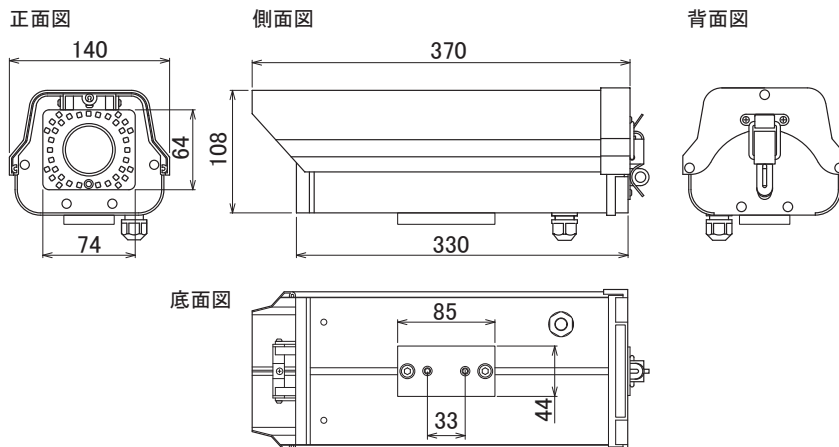

[製品仕様書]

■ 外形図(mm)

		仕様
		SD-W606IR
システム	圧縮方式	H.265 / H.264 / MJPEG
	画像解像度	2592 × 1520 ~ 320 × 240
	画像ビットレート調整	32kbps ~ 8Mbps
	最大フレームレート	2592 × 1520 / 25fps、2048 × 1536 ~ 320 × 240 / 30fps
	セキュリティ	パスワード保護 / IP フィルタリング / HTTPS / IEEE 802.1x
	プロトコル	IPv4/v6 / HTTP / HTTPS / QoS Layer 3 level / FTP / SMTP / Bonjour / UPnP / SNMPv1/v2c/v3 / DNS / DDNS / NTP / RTSP / RTP / UDP / IEEE 802.1x / DHCP / アクセスリストによるフィルタリング
	同時接続	最大 4 ユーザ
	記録媒体	SD カード
	警報通知	SMTP / FTP / Samba / SD カード
	イベント前後録画	イベント前録画 : 0 ~ 5 秒、イベント後録画 : 0 ~ 5 秒、10 秒
時刻補正	NTP / PC / 手動 / GPS (オプション)	
カメラ	イメージセンサ	1/3" CMOS センサ 4メガピクセル
	シャッタースピード	屋外 / 屋内 / 1/30 ~ 1/10000
	ビデオアウト	BNC(1Vp-p, 75 Ω)
	最低被写体照度	0.08Lux(カラー) / 0.03Lux(白黒)
	デイナイト	光センサモード / カラーモード (デイ) / 白黒モード (ナイト) / 時間モード / デジタル入力同期モード
	赤外線 LED	到達距離 30m
	AGC	x8/x16/x24/x32/x40/x48/x64/x80
	D-WDR	OFF、1 ~ 8 レベル
	ノイズリダクション	OFF、3D+2D(1 ~ 9 レベル)
	画像向き	フリップ、ミラー
	レンズ	2.8 ~ 9.0mm F1.2 ~ 360
	監視角度	水平 (H) 106.4 ~ 25.4°、垂直 (V) 60.3 ~ 14.3°
	レンズマウント	CS マウント
	音声	音声
圧縮方式		G.711(64Kbps) / G.726(24Kbps) / G.726(32Kbps)
ボリューム調整		マイクイン / ライン出力を WEB から調整可能
入力		マイク内蔵 / マイク入力 (自動切替)
出力		3.5mm フォンジャック
インターフェース	ネットワーク	イーサネット (10Base-T / 100Base-TX)
	ビデオ	BNC、ビデオコンポジット信号 (NTSC/PAL)
	I/O ポート	デジタル入力 / GPS 信号入力
	SD カード	SD カード (256GB まで)
	LED	SD (赤) 点灯 : 録画及び待機中 点滅 : SD カード異常 消灯 : 録画停止中、未挿入及びフォーマット中 GPS (緑) 点灯 : 安定 点滅 : 不安定 消灯 : 受信不能
	無線 LAN	IEEE802.11n / g / b 準拠
	PC	OS: Windows7、8、10 / ウェブブラウザ: インターネットエクスプローラ (IE)
基本	電源	DC12V : 最大 6.0W (IR ON 時)
	動作温度	-10°C ~ 50°C
	外形寸法 / 重量	140(W) × 108(H) × 370(D)mm / 約 2.0kg
	防水規格	IP66
	付属品	簡易マニュアル、CD、六角レンチ、ケーブル入線口、ブラケット取付ベース、ビス一式

品番 SD-W606IR

品名 SD-WiFi カメラ 赤外線ハウジング屋外型

No.

1/1