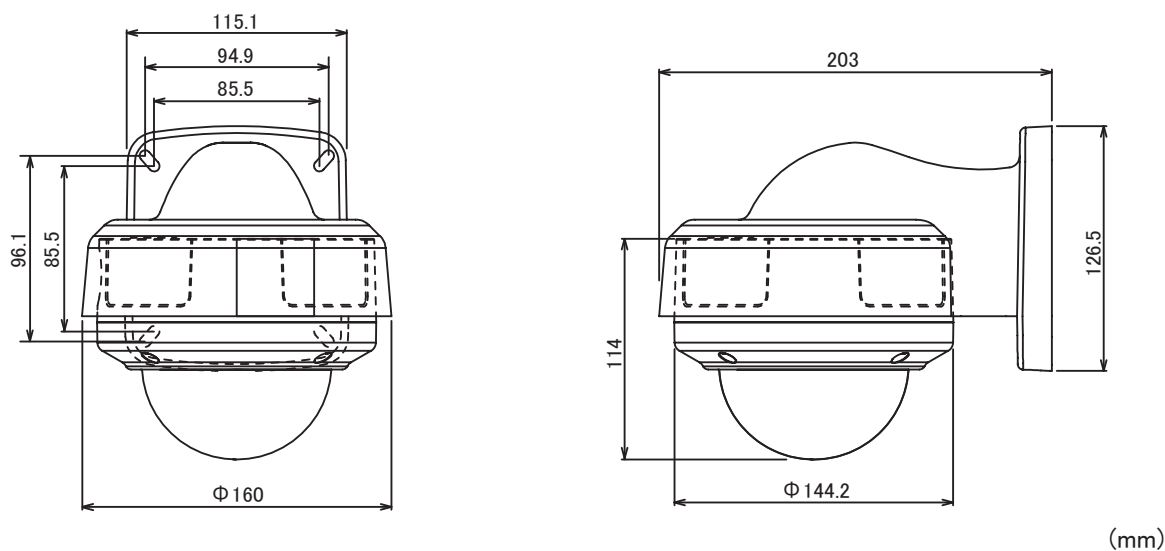

■ 外形図

仕様	
品番	SD-380V
有効画素数	48万画素 976(H) × 494(V)
映像信号方式 / 映像出力	NTSC方式 / 1.0V _{p-p} 75 Ω
解像度 / SN比	水平 700TV本 / 52dB (AGC OFF)
最低被写体照度	0.12LUX F1.4 (カラー時)、0.0004LUX F1.4 (S.UP時) 0.012LUX F1.4 (白黒時)、0.00004LUX F1.4 (S.UP時)
イメージセンサ	1/3" CCD
同期方式	内部同期
ホワイトバランス	自動追尾型 / 自動調整型 / AWC / 詳細設定 / 室内 / 屋内
ゲインコントロール	OFF / LOW / MIDDLE / HIGH
デジタルワイドダイナミック	逆光補正メニューで対応
シャープネス / モーション	000 ~ 031 / ON、OFF (エリア 4ヶ所)
プライバシー / 映像反転	ON、OFF (エリア 8ヶ所) / 水平、垂直、水平垂直、OFF
逆光補正	DWDR / BLC / HSBLC / OFF
フリッカレス	シャッター変更にて対応
SMART DNR	ON / OFF
レンズ	オートアイリスバリアフォーカルレンズ 2.8 ~ 10mm (F1.4 ~ 360)
監視角度	水平 (H) 81.20 ~ 26.99°、垂直 (V) 65.47 ~ 20.41°
OSDメニュー	上、下、左、右カーソルボタン、SETボタン
OSDメニュー言語	16言語
I/Oセンサ入力	無電圧接点 (N.O/N.C 切替可) × 1
アラーム出力	オープンコレクタ出力 (モーション検出) × 1
録画メディア	SDカード 1GB ~ 32GB(SDHC)、64GB ~ 128GB(SDXC)
解像度 / フレームレート	960 × 480、720 × 480、360 × 240 / 1 ~ 30fps
モード	常時、イベント、スケジュール、手動、上書き、停止
モーション検出	範囲及び感度設定可
再生	再生、早送り、コマ送り、早戻し、コマ戻し、一時停止
スピード	x1/ x2/ x4/ x8/ x16/ x32
電源	DC12V ± 10%
消費電流	270mA (最大) / 3.3W (最大)
周囲温度	-10°C ~ 50°C
周囲湿度	85% 以下
外形寸法	160 (φ) × 203 (W) × 126.5 (H)mm
防水規格	IP68
質量	1.5kg
入出力端子	映像 : BNC-J、電源 : DC-J、補助モニタ出力 (MONITOR OUT) : 2P
付属品	リモコン × 1、ビス一式、DCケーブル (DC-P/2P) × 1、 モニタ出力ケーブル、スターレンチ、補助プレート、六角レンチ
対応ボールマウント	BR-E801S

品名 屋外型SD録画機内蔵バンダルドームカメラ

品番 SD-380V

No.

1/1