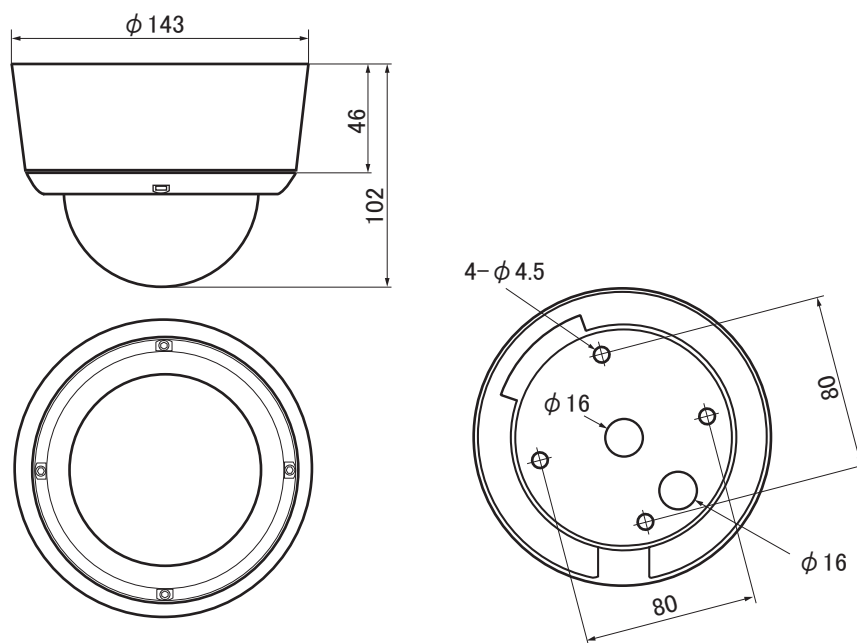

■外形図

(mm)

| 仕様            |  |
|---------------|--|
| 品番            | SD-334VAH  |
| 有効画素数         | 130万画素1305(H) × 1049(V)  |
| 映像信号方式 / 映像出力 | NTSC方式 / 1.0V <sub>p-p</sub> 75 Ω                                |
| 解像度 / S/N比    | 水平1000TV本 / 50dB (AGC OFF)                                       |
| 最低被写体照度       | 0.1Lux F1.4  |
| イメージセンサー      | 1/3" CMOS  |
| 同期方式          | 内部同期   |
| ホワイトバランス      | ATW / AWB / AWC / マニュアル / 室内 / 屋外                                |
| ゲインコントロール     | AGC: Level Setting (0~15)  |
| デジタルワイドダイナミック | ON/OFF   |
| シャープネス        | オート(0~10)  |
| プライバシー        | OFF/ON(エリア4ヶ所)   |
| 映像反転          | OFF/ミラー/V-FLIP/回転  |
| 逆光補正          | OFF / BLC / HSBLC  |
| フリッカーレス       | シャッター変更にて対応  |
| DNR           | 2DNR/3DNR  |
| レンズ           | オートアイリスパリアフォーカルレンズ 2.8 ~ 10.0mm (F1.4 ~ 360)                     |
| 監視角度          | 水平(H) 81.20 ~ 26.99°、垂直(V) 51.48 ~ 15.38°                        |
| OSDメニュー       | 上、下、左、右カーソルボタン、SETボタン  |
| OSDメニュー言語     | 日本語(全16ヶ言語)  |
| I/Oセンサー入力     | 無電圧接点(N.O/N.C切替可) TTL x 1  |
| アラーム出力        | オープンコレクタ出力 x 1(モーション検出)  |
| 録画メディア        | SDカード 1GB ~ 32GB(SDHC)、64GB ~ 128GB(SDXC)                        |
| 解像度 / フレームレート | 1280 × 720、640 × 480、320 × 240 / 1~30fps                         |
| モード           | 常時、イベント、スケジュール、手動、上書き、停止   |
| モーション検出       | 範囲及び感度設定可  |
| 再生            | 再生、早送り、コマ送り、早戻し、コマ戻し、一時停止  |
| スピード          | x1/ x2/ x4/ x8/ x16/ x32   |
| 時刻補正          | GPSアンテナ(オプション)   |
| 電源            | DC12V ± 10%  |
| 消費電流          | 270mA(最大) / 3.3W(最大)   |
| 周囲温度          | -10°C ~ 50°C   |
| 周囲湿度          | 90% 以下   |
| 外形寸法          | 143(φ) × 102(H)mm  |
| 質量            | 730g   |
| 入出力端子         | 映像: BNC-J、電源: DC-J、補助モニタ出力(MONITOR OUT): 2P、GPS: φ3.5-J          |
| 付属品           | リモコン x 1、モニターケーブル(RCA-J) x 1、ビス一式、DCケーブル(DC-P/2P) x 1六角レンチ、防水パッド |
| オプション         | GPSアンテナ  |

品名

HD-AHD  
SDカード録画機能付バンドルドームカメラ

品番

SD-334VAH

No.

1/1