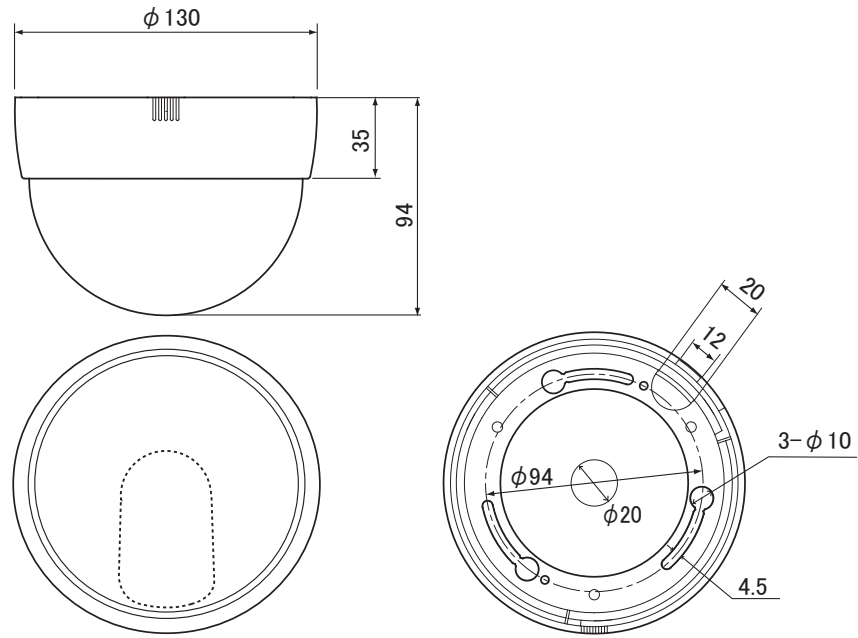

■外形図

(mm)

仕様	
品番	SD-334AH
有効画素数	130万画素 1305(H) × 1049(V)
映像信号方式 / 映像出力	NTSC方式 / 1.0Vp-p 75Ω
解像度 / S/N比	水平 1000TV本 / 50dB (AGC OFF)
最低被写体照度	0.1Lux F1.4
イメージセンサー	1/3" CMOS
同期方式	内部同期
ホワイトバランス	ATW / AWB / AWC / マニュアル / 室内 / 屋外
ゲインコントロール	AGC: Level Setting (0 ~ 15)
デジタルワイドダイナミック	ON / OFF
シャープネス	オート (0 ~ 10)
プライバシー	OFF / ON (エリア4ヶ所)
映像反転	OFF / ミラー / V-FLIP / 回転
逆光補正	OFF / BLC / HSBLC
フリッカーレス	シャッター変更にて対応
DNR	2DNR / 3DNR
レンズ	オートアイリスパリアフォーカルレンズ 2.8 ~ 10.0mm (F1.4 ~ 360)
監視角度	水平 (H) 81.20 ~ 26.99°、垂直 (V) 51.48 ~ 15.38°
OSDメニュー	上、下、左、右カーソルボタン、SETボタン
OSDメニュー言語	日本語 (全16ヶ言語)
I/O センサ入力	無電圧接点 (N.O/N.C 切替可) TTL x 1
アラーム出力	オープンコレクタ出力 x 1 (モーション検出)
録画メディア	SDカード 1GB ~ 32GB(SDHC)、64GB ~ 128GB(SDXC)
解像度 / フレームレート	1280 × 720、640 × 480、320 × 240 / 1 ~ 30fps
モード	常時、イベント、スケジュール、手動、上書き、停止
モーション検出	範囲及び感度設定可
再生	再生、早送り、コマ送り、早戻し、コマ戻し、一時停止
スピード	x1 / x2 / x4 / x8 / x16 / x32
時刻補正	GPS アンテナ (オプション)
電源	DC12V ± 10%
消費電流	270mA (最大) / 3.3W (最大)
周囲温度	-10°C ~ 50°C
周囲湿度	90% 以下
外形寸法	130(φ) × 94(H)mm
質量	390g
入出力端子	映像 : BNC-J、電源 : DC-J、補助モニタ出力 (MONITOR OUT) : 2P、GPS : φ3.5-J
付属品	リモコン x 1、モニタ用ケーブル (RCA-J) x 1、ビス一式、DCケーブル (DC-P/2P) x 1
オプション	天吊り用ブラケット BR-T1、天井埋め込み金具 VU-7300A、スモークカバー SC-2、GPS アンテナ