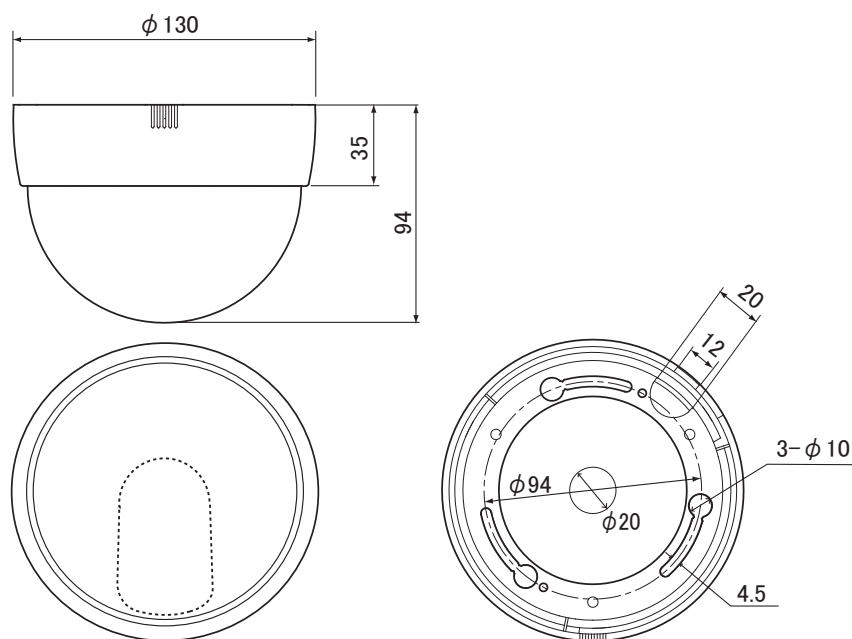

■外形図

(mm)

仕様	
品番	SD-3342AH
有効画素数	210万画素 1984(H) × 1105(V)
映像信号方式 / 映像出力	AHD2.0 / NTSC(1.0Vp-p 75 Ω)
解像度 / S/N 比	水平 1100TV 本 / 50dB (AGC OFF)
最低被写体照度	0.1Lux F1.3
イメージセンサー	1/2.9" CMOS
同期方式	内部同期
ホワイトバランス	ATW / AWB / AWC / マニュアル / 室内 / 屋外
ゲインコントロール	AGC: Level Setting (0 ~ 15)
デジタルワイドダイナミック	ON / OFF
シャープネス	オート (0 ~ 10)
プライバシー	OFF / ON (エリア 4ヶ所)
映像反転	OFF / ミラー / V-FLIP / 回転
逆光補正	OFF / BLC / HSBLC
フリッカーレス	シャッター変更にて対応
DNR	2DNR / 3DNR
レンズ	3.0 ~ 10.0mm (F1.3 ~ 360)
監視角度	水平 (H) 108.8 ~ 32.4°、垂直 (V) 56.6 ~ 18.2°
OSD メニュー	上、下、左、右カーソルボタン、SET ボタン
OSD メニュー言語	日本語 (全 16ヶ言語)
I/O センサ入力	無電圧接点 (N.O/N.C 切替可)
アラーム出力	オープンコレクタ出力 × 1 (モーション検出)
録画メディア	SD カード 1GB ~ 32GB(SDHC)、64GB ~ 128GB(SDXC)
解像度 / フレームレート	1920 × 1080 / 1 ~ 25fps、1280 × 720、640 × 480 / 1 ~ 30fps
モード	常時、イベント、スケジュール、手動、上書き、停止
モーション検出	範囲及び感度設定可
再生	再生、早送り、コマ送り、早戻し、コマ戻し、一時停止
スピード	x1 / x2 / x4 / x8 / x16 / x32
時刻補正	GPS アンテナ (オプション)
電源	DC12V ± 10%
消費電流	最大440mA
周囲温度	-10°C ~ 50°C
周囲湿度	90% 以下
外形寸法	130(φ) × 94(H)mm
重量	390g
入出力端子	映像 : BNC-J、電源 : DC-J、補助モニタ出力 (MONITOR OUT) : 2P、GPS : φ3.5-J
付属品	リモコン × 1、モニタ用ケーブル (RCA-J) × 1、ピス式、DC ケーブル (DC-P/2P) × 1
オプション	天吊り用ブラケット BR-T1、天井埋め込み金具 UF-120、スモークカバー SC-2、GPS アンテナ

品名 HD-AHD 2.0
SDカード録画機能付ドームカメラ

品番 SD-3342AH

No. 1/1