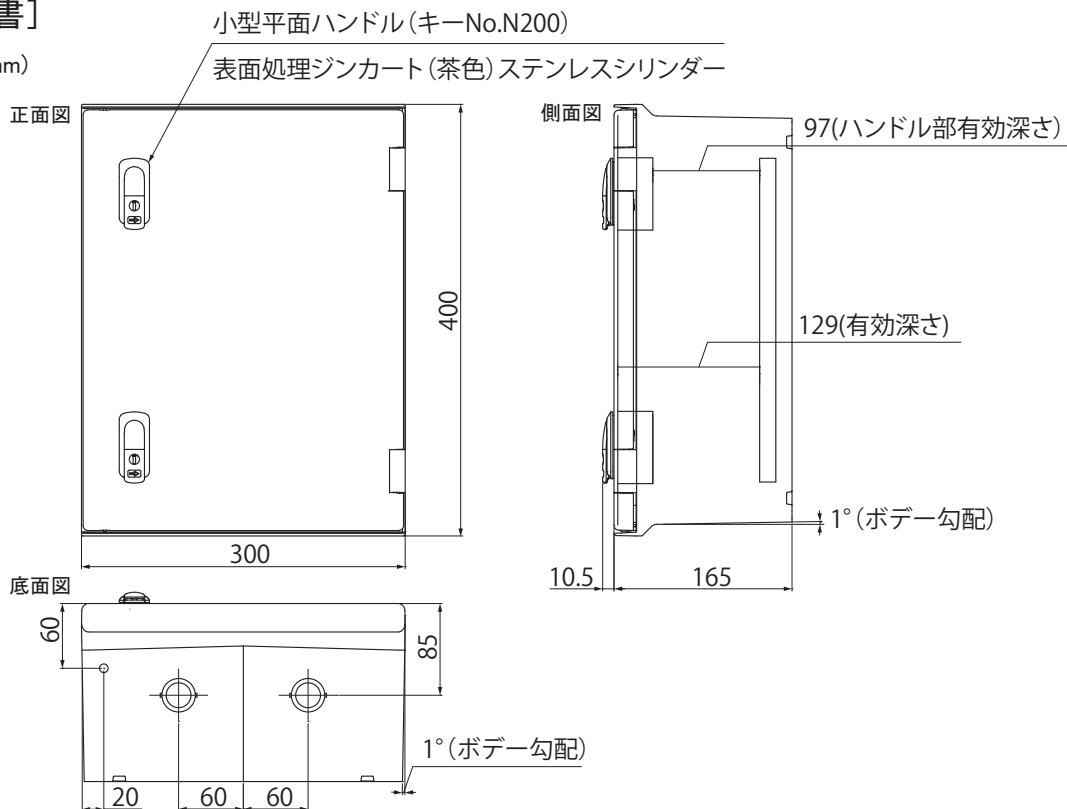

[製品仕様書]

■ 外形図 (mm)

| | | | |
|-------------------|------------|---|----------|
| | | 仕様 | |
| | | RB-700 | |
| 内蔵ミニ DVR | | DVR-ME02AT | |
| 内蔵ミニ DVR 記録メディア | | SSD250GB(内部) | |
| 映像圧縮方式 | | H.264 | |
| 映像入力 | | 2ch CVBS 1.0Vp-p 75 Ω (BNC) [AHD1.0、AHD2.0、HD-TVI1.0、HD-TVI2.0、NTSC] | |
| モニター出力 | | 1ch HDMI 端子(1024 × 768、1280 × 720、1280 × 1024、1440 × 900、1920 × 1080) | |
| アラームブザー | | センサー入力、モーション検知、ビデオロス、録画エラー、録画警告 | |
| 録画モード | | 常時、モーション、センサー、スケジュール、手動、モーション+センサー、常時+イベント | |
| 録画画質 | | 4段階 | |
| 録画 レート (最高) | FULL HD | 1920 × 1080 | 30fps/ch |
| | | 1920 × 540 | |
| | | 960 × 540 | |
| | HD | 1280 × 720 | |
| | | 1280 × 360 | |
| | | 640 × 360 | |
| | NTSC | 960 × 480 | |
| | | 960 × 240 | |
| 画面表示 | | 1 / 2 分割 / シーケンス | |
| セキュリティ | | ユーザー ID、パスワードによる認証 | |
| バックアップ | | USB デバイス、ネットワーク ※ HAV 形式はパスワード保護設定可 | |
| LED 表示 | | ボックス本体：録画(赤)、内蔵ミニ DVR：電源(緑)、録画(赤)、GPS(橙) | |
| 時刻補正 | | NTP、GPS | |
| シリアルポート | | USB × 2、RS-485 × 1 | |
| 電源 | | 入力：AC100 50/60Hz、出力：内蔵ミニ DVR 2ch カメラ用電源スルーアウト 12V(端子台) ※最大 700mA/端子 | |
| 消費電力 | | 8.5W ※電源スルーアウトを含まない | |
| 動作温度、湿度 | | -5°C ~ 50°C、20%RH ~ 80%RH (結露無き事) | |
| 外形寸法 | | 300 (W) × 400 (H) × 165 (D)mm ※突起物及び取付金具を含まない | |
| 重量 | | 5.2kg | |
| 防水規格 | | IP65 | |
| 付属品 | | 簡易マニュアル、リモコン、CD、マウス、端子台、ネジキャップ、N200 番キー、ステンレスコン柱用金具、PF 管コネクタ | |

品番 RB-700

品名 2ch レコボックス

No. 1/1