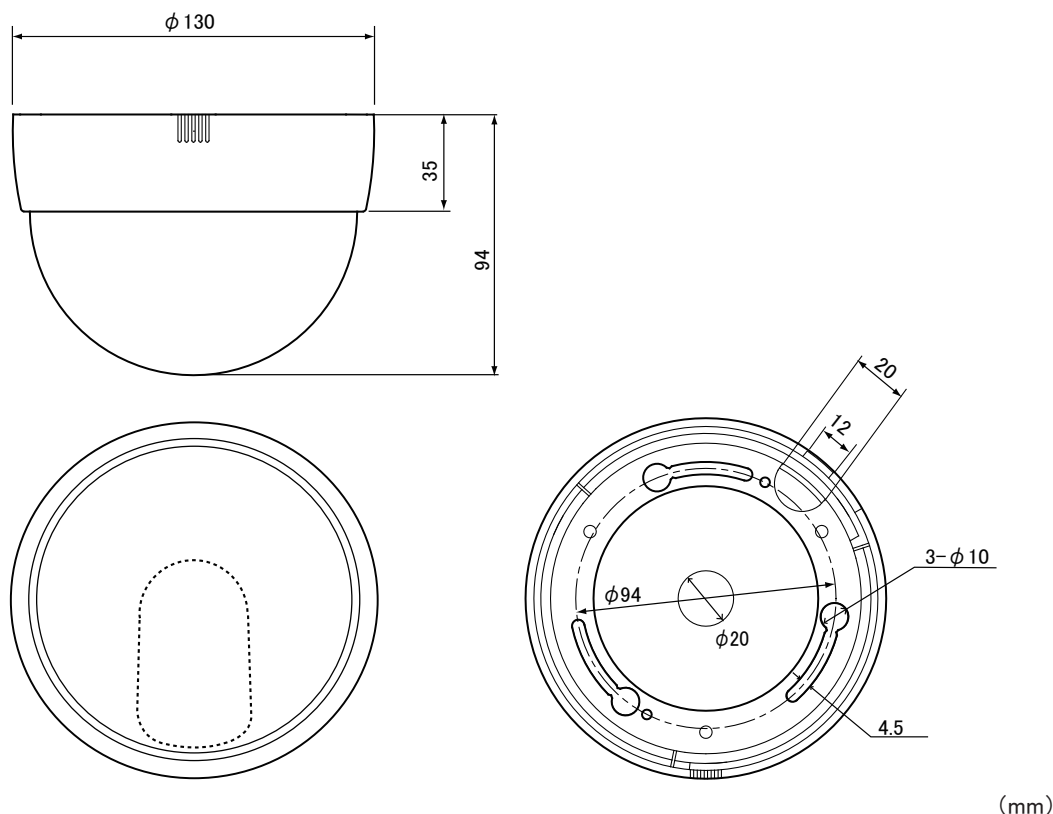

■ 外形図

(mm)

仕様	
品番	IR-9336MG
有効画素数	48万画素 976(H) × 494(V)
映像信号方式 / 映像出力	NTSC方式 / 1.0Vp-p 75Ω
解像度 / S/N比	水平 700TV本 / 52dB (AGC OFF)
最低被写体照度	カラー : 0.01LUX F1.2 (SENSUP AUTO:0.00002Lux)
イメージセンサー	1/3" CCD
同期方式	内部同期
ホワイトバランス	自動追尾型 / 自動調整型 / AWC / 詳細設定 / 室内 / 屋外
ゲインコントロール	OFF / LOW / MIDDLE / HIGH
デジタルワイドダイナミック	逆光補正メニューで対応
シャープネス / モーション	000 ~ 031 / ON、OFF (エリア 4ヶ所)
プライバシー / 映像反転	ON、OFF (エリア 8ヶ所) / 水平、垂直、水平垂直、OFF
逆光補正	DWDR / BLC / HSBLIC / OFF
フリッカーレス	シャッター変更にて対応
デイナイト	AUTO / B/W / COLOR (TDN:[IR カットフィルター方式])
SMART DNR	ON / OFF
赤外線 LED	12 個
レンズ	2.8 ~ 10.0mm F1.2 ~ 360
監視角度	水平 (H) 81.20 ~ 26.99°、垂直 (V) 65.47 ~ 20.41°
マイク	○
カメラ ID	ON (Max. 15ea / 1Line) / OFF
OSD メニュー	上、下、左、右カーソルボタン、SET ボタン
OSD メニュー言語	16 言語
電源	①電源重畳式専用コントローラより供給 ② DC12V ± 10% ※①②は自動判別
消費電流 / 消費電力	140mA (最大) / 3.0W (最大) (1cable) 260mA (最大) / 3.0W (最大) (DC12V)
動作温度 / 湿度	-10°C ~ 50°C / 85% 以下
外形寸法 / 重量	130(φ) × 94(H)mm / 375g
入出力端子	映像 : BNC-J、電源 : DC-J (DC12V 専用)、音声 : RCA-J、補助モニター出力 (MONITOR OUT) : 2P
付属品	モニター用ケーブル (RCA-J) × 1、ビス一式、DC ケーブル (DC-P/2P) × 1 (DC12V 専用)
オプション	天吊り用ブラケット BR-T1、天井埋め込み金具 VU-7300A