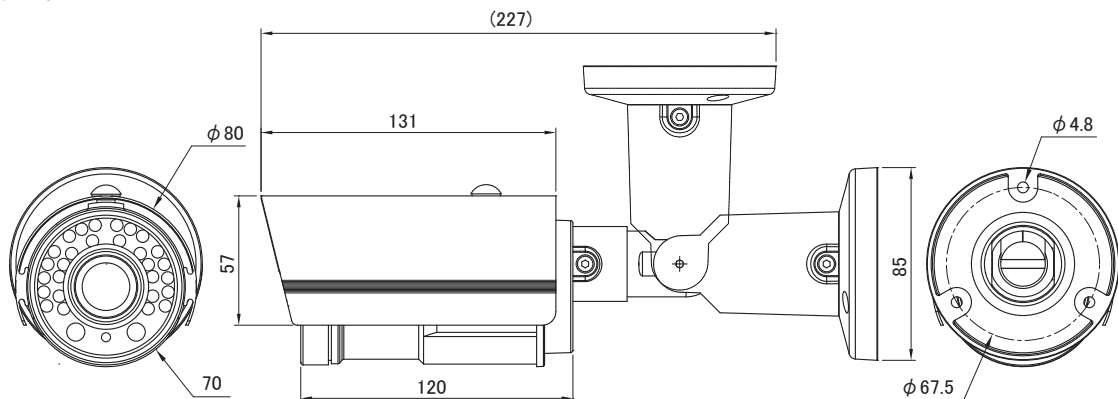

■ 外形図

(mm)

仕様		品番
		IP-H780PS
システム	画像圧縮方式	3 ストリーミング : H.264/M-JPEG (ストリーミング 1.2)、H.264 (3GPP)
	画像解像度	1920 × 1080, 1280 × 720, 640 × 480, 320 × 240, 176 × 144
	画像ビットレート調整	32/48/64/96/128/192/256/320/384/448/512/576/640/704/768Kbps 1/1.5/2/2.5/3/3.5/4/5/6/7/8Mbps
	最大フレームレート	すべての解像度で 30fps まで
	セキュリティ	パスワード保護 / IP フィルタリング / HTTPS / IEEE 802.1x
	プロトコル	IPv4 / v6 / HTTP / HTTPS / QoS Layer 3 level / FTP / SMTP / Bonjour / UPnP / SNMPv1 / v2c / v3 / DNS / DDNS / NTP / RTSP / RTP / UDP / IEEE 802.1x / DHCP / アクセスリストによるフィルタリング
	同時接続	最大 4 ユーザ
	記録媒体	Micro SD カード
	警報通知	SMTP / FTP / HTTP / Micro SD
	イベント前後録画	イベント前録画 : 0 ~ 5 秒、イベント後録画 : 0 ~ 5 秒、10 秒
カメラ	イメージセンサー	1/2.7" プログレッシブスキャン CMOS センサ 2メガピクセル
	シャッタースピード	屋外 / 屋内 / DC駆動 / 1/30, 1/50, 1/60, 1/100, 1/125, 1/250, 1/500, 1/1000
	ビデオアウト	BNC(1Vp-p, 75 Ω)
	最低照度	0.1Lux(カラー) / 0.05Lux(白黒)
	監視角度	水平 (H)91.61 ~ 26.99°、垂直 (V)60.10 ~ 15.38°
	レンズ	2.8 ~ 12mm / F1.4
	赤外線 LED	30 個内蔵 / 到達距離 30m
	デイナイト	光センサーモード / カラーモード (デイ) / 白黒モード (ナイト) / 時間モード / デジタル入力同期モード
	AGC	x8/x12/x16/x24/x32/x48/x64
	感度アップ	1/30, 1/15, 1/10, 1/5
	D-WDR	OFF、1 ~ 8 レベル
	ノイズリダクション	OFF、3D(1 ~ 9 レベル)、2D(1 ~ 9 レベル)
	画像向き	フリップ、ミラー 90°、270°
音声	音声	双方向 (半 2 重) ※ 入出力端子のみ
	圧縮方式	G.711(64Kbps) / G.726(24Kbps) / G.726(32Kbps)
	ボリューム調整	マイク入力 / ライン出力 を WEB から調整可能
	入力	3.5mm フォンジャック
	出力	3.5mm フォンジャック
インターフェース	ネットワーク	イーサネット (10Base-T/100Base-TX) / PoE
	ビデオ	BNC, ビデオコンポジット信号 (NTSC/PAL)
	I/O ポート	デジタル入力 / デジタル出力
	SD カード	MicroSD カード (32GB まで)
基本	電源	DC12V: 最大 (IR On 時) 6.24W PoE: 最大 (IR On 時) 8.16W
	寸法	85(W) × 132(H) × 227(D) mm
	重量	850g
	動作温度	-20°C ~ +50°C
	防水規格	IP66
	付属品	簡易マニュアル、CD、六角レンチ、スクリュー、ウォールプラグ