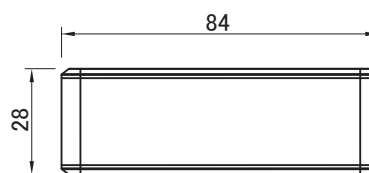

■ 外形図

仕様		
品番	HMS-300	
対応規格	960H/AHD1.0/AHD2.0	
解像度	1920 × 1080p	
入出力端子	HDMI、VGA、USB × 2、Ethernet	
ネットワーク	10/100 Base-T	
電源	入力	DC12V
	消費電力	2.4W
外形寸法	127(W) × 28(H) × 84(D)mm	
重量	200g	
付属品	取扱説明書(CD)、ACアダプター、マウス	