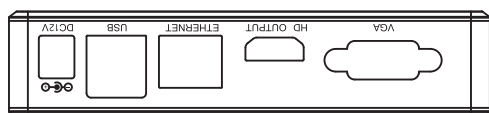

■ 外形図

仕様		
品番	HMS-300	
対応規格	960H/AHD1.0/AHD2.0	
解像度	1920 × 1080p	
入出力端子	HDMI、VGA、USB × 2、Ethernet	
ネットワーク	10/100 Base-T	
電源	入力	DC12V
	消費電力	2.4W
外形寸法	127(W) × 28(H) × 84(D)mm	
重量	200g	
付属品	取扱説明書(CD)、ACアダプター、マウス	