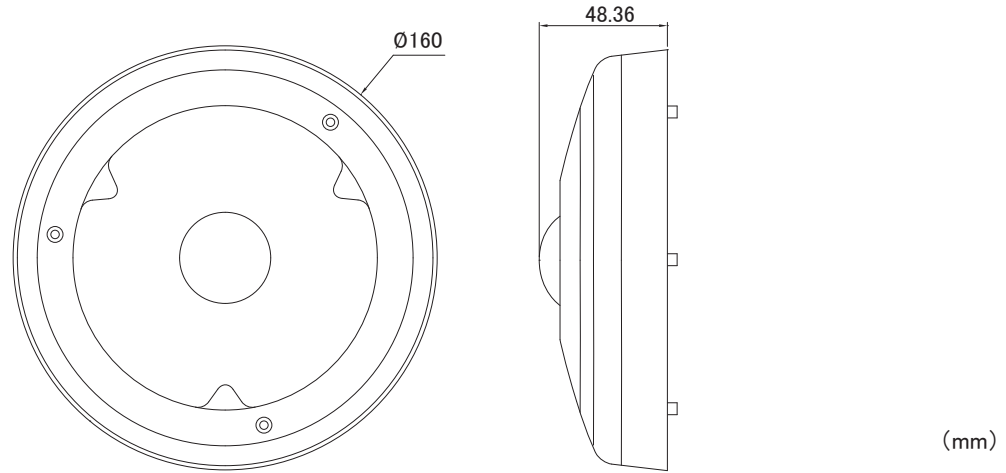

■ 外形図

(mm)

モデル名	GV-FE3402	
カメラ		
イメージセンサー	1/3.2" プログレッシブスキャン CMOS *	
画面解像度	2048 (H) x 1536 (V)	
最低被写体照度	カラー	0.08Lux
	白黒	0.05Lux
シャッタースピード	自動、マニュアル (1/5 ~ 1/8000 sec)	
ホワイトバランス	自動、マニュアル (2800K ~ 8500K)	
レンズ		
メガピクセル	対応	
ディナイト機能	対応 (IR カットフィルターリムーバブル方式)	
レンズアイリス	固定	
画角	1.19mm	
最大絞り	F/2.0	
マウント	M12, 0.5 mm ピッチ	
イメージフォーマット	4.1mm	
レンズ操作	フォーカス	固定
	ズーム	固定
	絞り	固定
映像		
映像圧縮	H.264, MJPEG	
映像ストリーミング	H.264, MJPEG から選択 (シングルストリーミング時)	
フレームレート	15 fps (映像解像度 2048 x 1536, 1440 x 1376, 1280 x 1200 時)	
画像設定	明るさ、コントラスト、彩度、シャープネス、ガンマ値、ホワイトバランス、フリッカー、画像方向、シャッタースピード、D/N 感度、バックライト補正、WDR (ワイドダイナミックレンジ)、霧除去	
音声圧縮	G.711, AAC (オプション) *AAC (24 kHz / 16 bit) は GV-System V8.5.6 以降対応	
双方向音声	対応	
ネットワーク		
インターフェース	10/100 イーサネット	
インターネットプロトコル	FTP, DHCP, DynDNS, HTTP, HTTPS, NTP, ONVIF (Profile S), PSIA, QoS (DSCP), RTSP, SMTP, SNMP, TCP, UDP, UPnP	
機構部		
コネクタ	電源	2 ピンターミナルブロック, PoE
	イーサネット	Ethernet (10/100 Base-T), RJ-45
	音声	内蔵スピーカー, 内蔵マイク
	デジタル I/O	なし
	オートアイリス	なし
	ローカルストレージ	Micro SD カードスロット (SD/SDHC, SD version 2.0, Class 10 推奨) * SDXC, UHS-I card 非対応
TV 出力	なし	
共通		
動作温度	0° C ~ 50° C	
動作湿度	10% ~ 90% (結露無きこと)	
主電源	12V DC / 24V AC / PoE (IEEE802.3af)	
最大消費電力	8.6W	
寸法 本体	天井マウント	Ø 160.25 x 48.36 mm
	天井埋め込み	Ø 166.48 x 48.36 mm
重量	410g	
認証	CE, FCC, RCM, RoHS 準拠	
Power over Ethernet		
PoE Standard	IEEE 802.3af Power over Ethernet / PD	
PoE 給電タイプ	End-Span	
PoE 電源出力	Per Port 48V DC, 350mA, 最大 15.4 ワット	
Web インターフェース		
カメラ設定	Web ブラウザ	
メンテナンス	Web ブラウザ、専用ユーティリティによるファームウェア・アップデート	
アプリケーション		
管理ソフトウェア	GV-NVR, GV-System, GV-Backup Center, GV-Recording Server	
ライブ表示	IE, GV-MultiView,	

品名

3MP H.264 WDR Pro IR Fisheye IP Camera

品番

GV-FE3402

No.

1/1