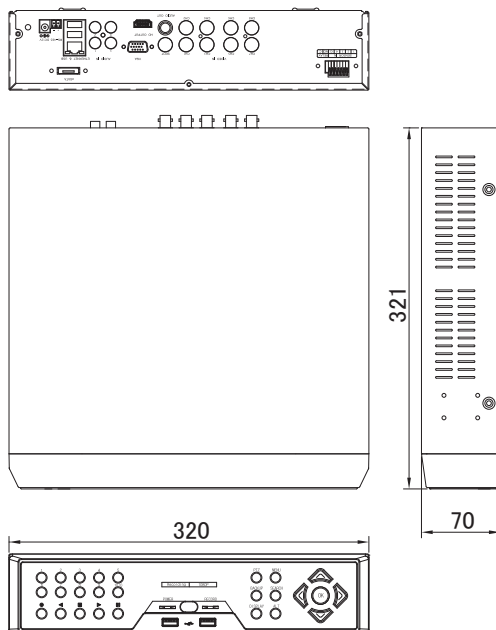

■ 外形図

(mm)

仕様			
品番	DVR-ME08AT		
記録メディア	HDD 2TB(内部) 最大 10TB 搭載可		
映像圧縮方式	H.264		
映像入力	8ch CVBS 1.0Vp-p 75 Ω (BNC) [AHD1.0、AHD2.0、HD-TVI、NTSC]		
モニター出力	メイン (HDMI)	1ch HDMI 端子 (1024 × 768、1280 × 720、1280 × 1024、1440 × 900、1920 × 1080)	
	メイン (VGA)	1ch D-sub15p (1024 × 768、1280 × 720、1280 × 1024、1440 × 900、1920 × 1080)	
	スポット	1ch CVBS 1.0Vp-p 75 Ω ※メイン、シングル、シーケンス、カメラ名 ON/OFF	
音声入力	4ch (RCA)		
音声出力	1ch (RCA)		
アラーム入力	4ch (NO/NC)		
アラーム出力	1ch リレー (NO) ※ センサー入力、モーション検知、ビデオロス、録画エラー、録画警告)		
アラームブザー	センサー入力、モーション検知、ビデオロス、録画エラー、録画警告		
録画モード	常時、モーション、センサー、スケジュール、手動、モーション+センサー、常時+イベント		
録画画質	4段階		
録画レート (最高)	FULL HD	1920 × 1080	15fps/ch  30fps/ch
		1920 × 540	
		960 × 540	
	HD	1280 × 720	
		1280 × 360	
		640 × 360	
	NTSC	960 × 480	
		960 × 240	
		480 × 240	
画面表示	1/4/6/9 分割 / シーケンス		
セキュリティ	ユーザー ID、パスワードによる認証		
バックアップ	USB デバイス、ネットワーク		
ネットワーク	10/100 Base-T		
DDNS	フリー DDNS		
シリアルポート	USB × 3、RS-485 × 1		
電源	AC アダプター 入力 100-240V 50/60Hz DC12V 5A		
消費電力	16 W		
動作温度、湿度	5°C ~ 40°C、20%RH ~ 80%RH (結露無き事)		
外形寸法	320 (W) × 70 (H) × 321 (D) mm ※コネクタを含まない		
重量	約 2.7kg		
付属品	リモコン、AC アダプター、CD-ROM、クイックガイド、マウス、I/O 端子、ビス		

品名

8ch HD-AHD/TVI Hybrid DVR

品番

DVR-ME08AT

No.

1/1