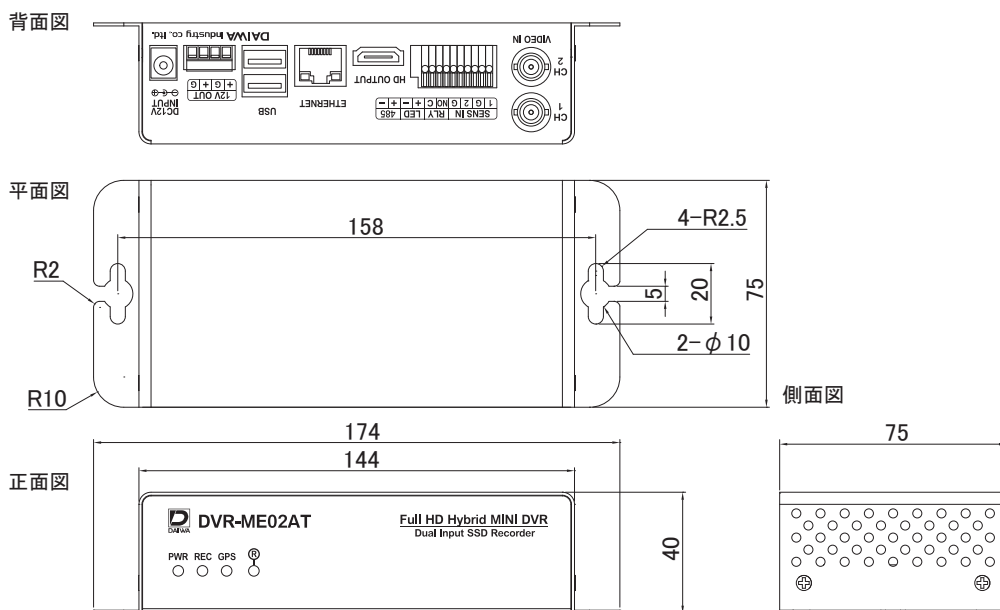

[製品仕様書]

■ 外形図 (mm)

		仕様	
		DVR-ME02AT	
記録メディア		SSD 250GB (内部)	
映像圧縮方式		H.264	
映像入力		2ch CVBS 1.0Vp-p 75 Ω (BNC) [AHD1.0、AHD2.0、AHD3.0 (4MP/30fps)、HD-TVI (720p、1080p、4MP/30fps)、NTSC]	
モニター出力		1ch HDMI 端子 (1024 × 768、1280 × 720、1280 × 1024、1440 × 900、1920 × 1080)	
アラーム入力		2ch (NO/NC)	
アラーム出力		1ch リレー (NO) ※ センサー入力、モーション検知、ビデオロス、録画エラー、録画警告)	
アラームブザー		センサー入力、モーション検知、ビデオロス、録画エラー、録画警告	
録画モード		常時、モーション、センサー、スケジュール、手動、モーション+センサー、常時+イベント	
録画画質		4 段階	
録画レート (最高)	QHD (4MP)	1280 × 1440	30fps/ch
		1280 × 720	
		640 × 720	
	FULL HD	1920 × 1080	
		1920 × 540	
		960 × 540	
	HD	1280 × 720	
		1280 × 360	
		640 × 360	
	NTSC	960 × 480	
960 × 240			
480 × 240			
画面表示		1/2 分割 / シーケンス	
セキュリティ		ユーザー ID、パスワードによる認証	
バックアップ		USB デバイス、ネットワーク	
ネットワーク		10/100 Base-T	
LED 表示		電源 (緑)、録画 (赤)、GPS (橙)	
時刻補正		USB GPS (オプション)	
DDNS		フリー DDNS	
シリアルポート		USB × 2、RS-485 × 1	
電源		AC アダプター 入力 100-240V 50/60Hz DC12V 3A 2ch カメラ用電源スルーアウト (端子台) ※最大 700mA/ 端子	
消費電力		6.5 W ※電源スルーアウトを含まない	
動作温度、湿度		-5°C ~ +50°C、20%RH ~ 80%RH (結露無き事)	
外形寸法		174 (W) × 75 (D) × 40 (H)mm ※コネクタを含まない	
重量		約 450g	
付属品		リモコン、AC アダプター、CD-ROM、簡易マニュアル、マウス、端子台	

品番

DVR-ME02AT

品名

2ch HD-AHD/TVI Hybrid MINI DVR

No.

1/1