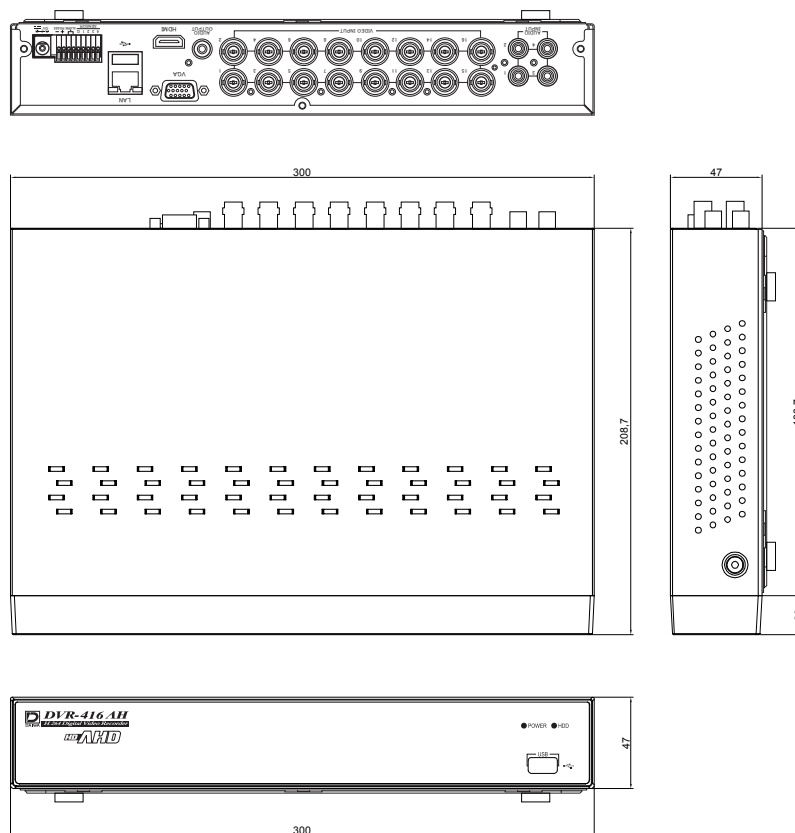

■ 外形図

(mm)

仕様			
品番	DVR-416AH		
記録メディア	HDD 2TB (最大4TB)		
映像圧縮方式	H.264 (High Profile)		
映像入力	16ch CVBS 1.0Vp-p 75 Ω (BNC)		
モニター出力	メイン (HDMI)	1ch HDMI 端子 (1024 × 768、1280 × 1024、1280 × 720、1920 × 1080)	
	メイン (VGA)	1ch D-sub15p (1024 × 768、1280 × 1024、1280 × 720、1920 × 1080)	
音声入力	4ch (RCA)		
音声出力	1ch (RCA)		
アラーム入力	4ch (NO/NC)		
アラーム出力	1ch [0.5A/125V AC、1A/30V DC] (センサー入力、モーション検知、ビデオロス、HDD温度、HDDエラー)		
アラームブザー	ビデオロス、HDD温度、HDDエラー		
録画モード	常時、モーション、センサー、スケジュール、手動		
録画画質	5段階		
録画レート (最高)	AHD	1280 × 720	15fps/ch
		640 × 360	15fps/ch
		960H	30fps/ch
	アナログ	D1	30fps/ch
		CIF	30fps/ch
画面表示	1/4 分割 / 9 分割 / 16 分割 / シーケンス		
セキュリティ	ユーザー ID、パスワードによる認証		
バックアップ	USB メモリー、外付け HDD、ネットワーク		
ネットワーク	10/100 Base-T		
DDNS	フリー DDNS		
シリアルポート	USB × 2、RS-485 × 1		
電源	AC アダプター 入力 100-240V 50/60Hz DC12V 2A		
消費電力	17W		
動作温度、湿度	5°C ~ 40°C、20% ~ 80%(結露無き事)		
外形寸法	300 (W) × 53 (H) × 227 (D)mm		
重量	約 1.5kg		
付属品	リモコン、AC アダプター、CD-ROM、クイックガイド、マウス、単四電池 × 2		

品名

16ch HD-AHD デジタルレコーダ

品番

DVR-416AH

No.

1/1