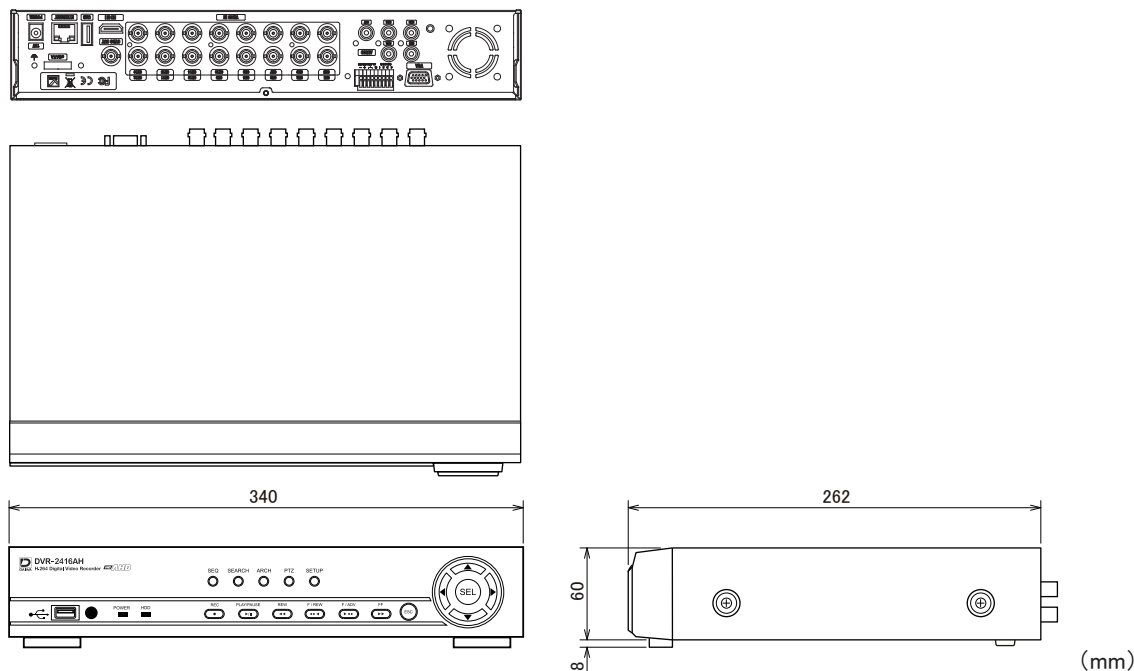

■ 外形図

仕様			
品番	DVR-2416AH		
記録メディア	HDD 2TB (最大 6TB × 2)		
映像圧縮方式	H.264(High Profile)		
映像入力	16ch CVBS 1.0Vp-p 75 Ω (BNC)		
モニター出力	メイン (HDMI)	1ch HDMI 端子 (1280 × 720、1920 × 1080、1280 × 1024、1024 × 768)	
	メイン (VGA)	1ch D-sub15p (1280 × 720、1920 × 1080、1280 × 1024、1024 × 768)	
	メイン (BNC)	1ch CVBS 1.0Vp-p 75 Ω	
	スポット	1ch CVBS 1.0Vp-p 75 Ω ※ 1 画面および自動切替	
音声入力	4ch(RCA) ※専用ケーブル		
音声出力	1ch(RCA) ※専用ケーブル		
アラーム入力	4ch (NO/NC)		
アラーム出力	1ch [2A/120V AC, 2A/24V DC] (センサー入力、モーション検知、ビデオロス、HDD 温度、HDD エラー)		
アラームブザー	ビデオロス、HDD 温度、HDD エラー		
録画モード	常時、モーション、センサー、スケジュール、手動		
録画画質	5 段階		
録画レート (最高)	AHD	1280 × 720	30fps/ch
		640 × 360	30fps/ch
		1920 × 1080	15fps/ch
		1920 × 540	30fps/ch
	アナログ	960H	30fps/ch
		D1	30fps/ch
	CIF	30fps/ch	
画面表示	1/4/9/16 分割 / シーン表示		
セキュリティ	ユーザー ID、パスワードによる認証		
バックアップ	USB メモリー、外付け HDD、ネットワーク		
ネットワーク	10/100/1000 Base-T		
DDNS	フリー DDNS		
シリアルポート	USB × 2、RS-485 × 1		
電源	AC アダプター 入力 100 -240V 50/60Hz DC12V 5A		
消費電力	25W		
動作温度、湿度	5°C ~ 40°C、20% ~ 80% (結露無き事)		
外形寸法	340(W) × 68(H) × 262(D)mm ※コネクタは含まない		
重量	2.5kg (梱包時 約 4.1kg)		
付属品	リモコン、AC アダプター、CD-ROM、クイックガイド、マウス、単四電池 × 2		

品名

16ch HD-AHD2.0 デジタルレコーダ

品番

DVR-2416AH

No.

1/1