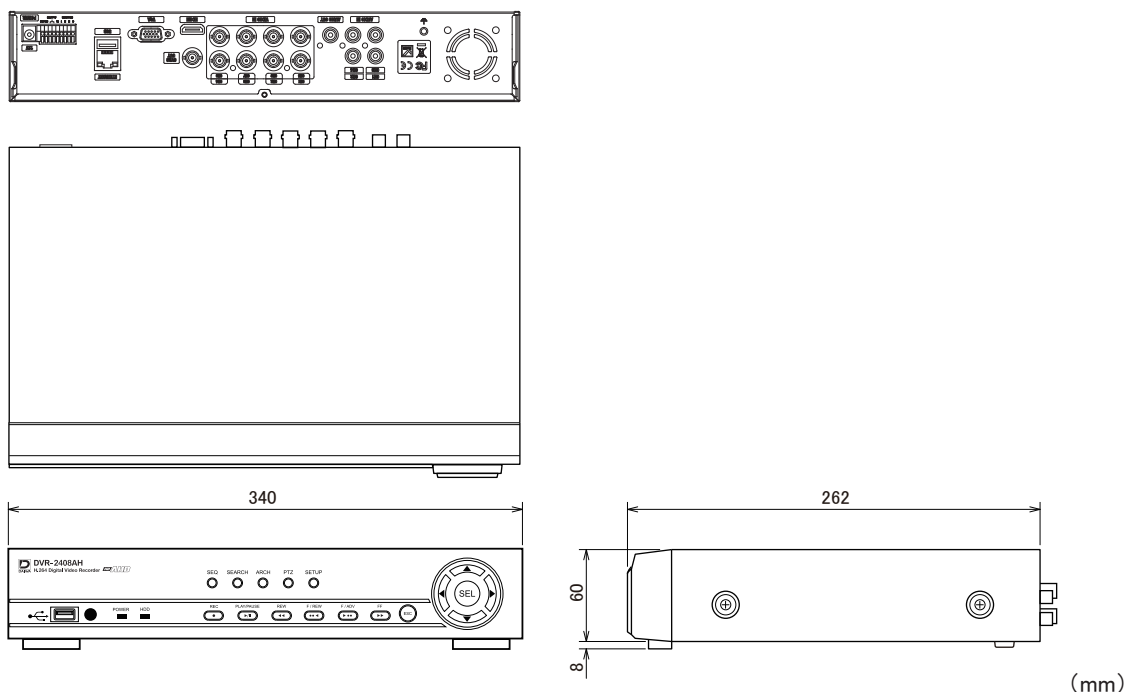

■ 外形図

仕様			
品番	DVR-2408AH		
記録メディア	HDD 2TB (最大 6TB × 2)		
映像圧縮方式	H.264(High Profile)		
映像入力	8ch CVBS 1.0Vp-p 75 Ω (BNC)		
モニター出力	メイン (HDMI)	1ch HDMI 端子 (1280 × 720、1920 × 1080、1280 × 1024、1024 × 768)	
	メイン (VGA)	1ch D-sub15p (1280 × 720、1920 × 1080、1280 × 1024、1024 × 768)	
	メイン (BNC)	1ch CVBS 1.0Vp-p 75 Ω	
	スポット	1ch CVBS 1.0Vp-p 75 Ω ※ 1 画面および自動切替	
音声入力	4ch (RCA)		
音声出力	1ch (RCA)		
アラーム入力	4ch (NO/NC)		
アラーム出力	1ch [2A/120V AC、2A/24V DC] (センサー入力、モーション検知、ビデオロス、HDD 温度、HDD エラー)		
アラームブザー	ビデオロス、HDD 温度、HDD エラー		
録画モード	常時、モーション、センサー、スケジュール、手動		
録画画質	5 段階		
録画レート (最高)	AHD	1280 × 720	30fps/ch
		640 × 360	30fps/ch
		1920 × 1080	15fps/ch
		1920 × 540	30fps/ch
	アナログ	960H	30fps/ch
		D1	30fps/ch
	CIF	30fps/ch	
画面表示	1/4/9 分割 / シーケンス		
セキュリティ	ユーザー ID、パスワードによる認証		
バックアップ	USB メモリー、外付け HDD、ネットワーク		
ネットワーク	10/100/1000 Base-T		
DDNS	フリー DDNS		
シリアルポート	USB × 2、RS-485 × 1		
電源	AC アダプター 入力 100-240V 50/60Hz DC12V 5A		
消費電力	31W		
動作温度、湿度	5°C ~ 40°C、20% ~ 80% (結露無き事)		
外形寸法	340(W) × 68(H) × 262(D)mm ※コネクタは含まない		
重量	2.5kg (梱包時 約 4.1kg)		
付属品	リモコン、AC アダプター、CD-ROM、クイックガイド、マウス、単四電池 × 2		

品名

8ch HD-AHD2.0 デジタルレコーダ

品番

DVR-2408AH

No.

1/1