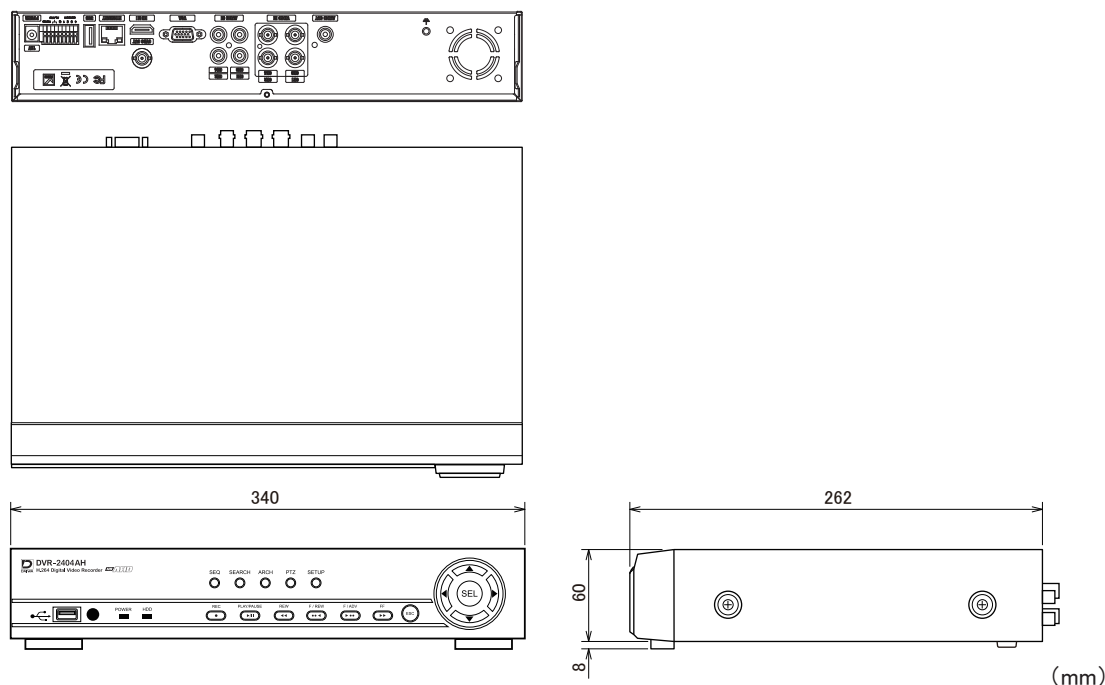

■ 外形図

仕様			
品番	DVR-2404AH		
記録メディア	HDD 2TB (最大 6TB × 2)		
映像圧縮方式	H.264(High Profile)		
映像入力	4ch CVBS 1.0Vp-p 75 Ω (BNC)		
モニター出力	メイン (HDMI)	1ch HDMI 端子 (1280 × 720、1920 × 1080、1280 × 1024、1024 × 768)	
	メイン (VGA)	1ch D-sub15p (1280 × 720、1920 × 1080、1280 × 1024、1024 × 768)	
	メイン (BNC)	1ch CVBS 1.0Vp-p 75 Ω	
	スポット	1ch CVBS 1.0Vp-p 75 Ω ※ 1 画面および自動切替	
音声入力	4ch (RCA)		
音声出力	1ch (RCA)		
アラーム入力	4ch (NO/NC)		
アラーム出力	1ch [2A/120V AC、2A/24V DC] (センサー入力、モーション検知、ビデオロス、HDD 温度、HDD エラー)		
アラームブザー	ビデオロス、HDD 温度、HDD エラー		
録画モード	常時、モーション、センサー、スケジュール、手動		
録画画質	5 段階		
録画レート (最高)	AHD	1280 × 720	30fps/ch
		640 × 360	30fps/ch
		1920 × 1080	15fps/ch
		1920 × 540	30fps/ch
	アナログ	960H	30fps/ch
		D1	30fps/ch
	CIF	30fps/ch	
画面表示	1/4 分割 / シーケンス		
セキュリティ	ユーザー ID、パスワードによる認証		
バックアップ	USB メモリー、外付け HDD、ネットワーク		
ネットワーク	10/100 Base-T		
DDNS	フリー DDNS		
シリアルポート	USB × 2、RS-485 × 1		
電源	AC アダプター 入力 100 -240V 50/60Hz DC12V 5A		
消費電力	30W		
動作温度、湿度	5°C ~ 40°C、20% ~ 80% (結露無き事)		
外形寸法	340(W) × 68(H) × 262(D)mm ※コネクタは含まない		
重量	2.5kg (梱包時 約 4.1kg)		
付属品	リモコン、AC アダプター、CD-ROM、クイックガイド、マウス、単四電池 × 2		

品名

4ch HD-AHD2.0 デジタルレコーダ

品番

DVR-2404AH

No.

1/1