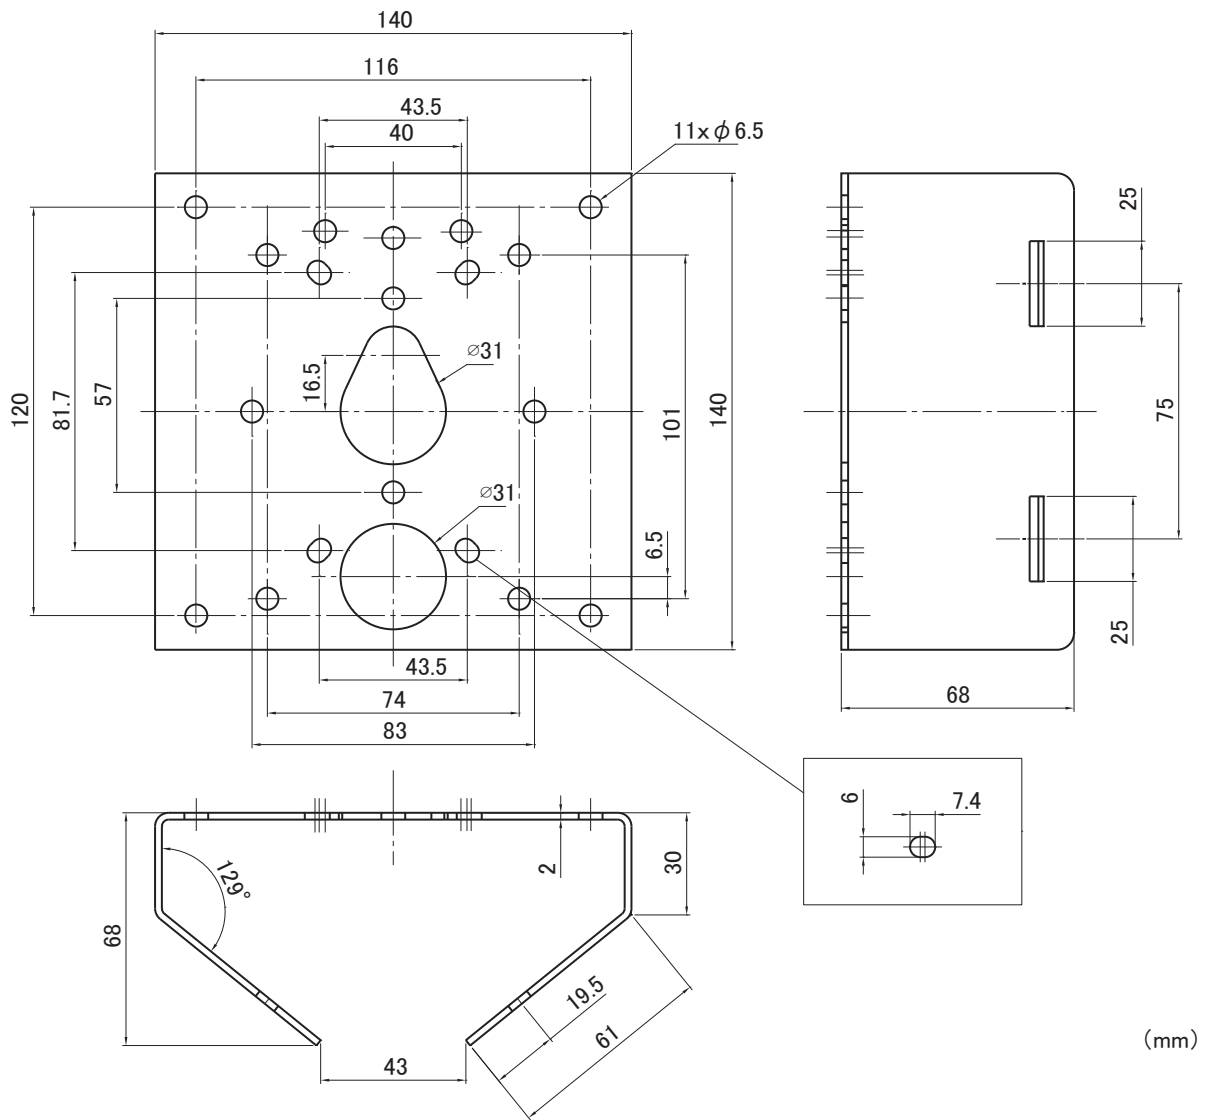

■ 外形図

(mm)

仕様	
品番	BR-U140A
適合ポール	φ50 ~ 400mm
材質	硬質アルミニウム
外形寸法	140 (W) X 140 (H) X 68 (D)mm
重量	約440g
付属品	取扱説明書、ビス一式

品名 取付ポール金具

品番 BR-U140A

No. 1/1