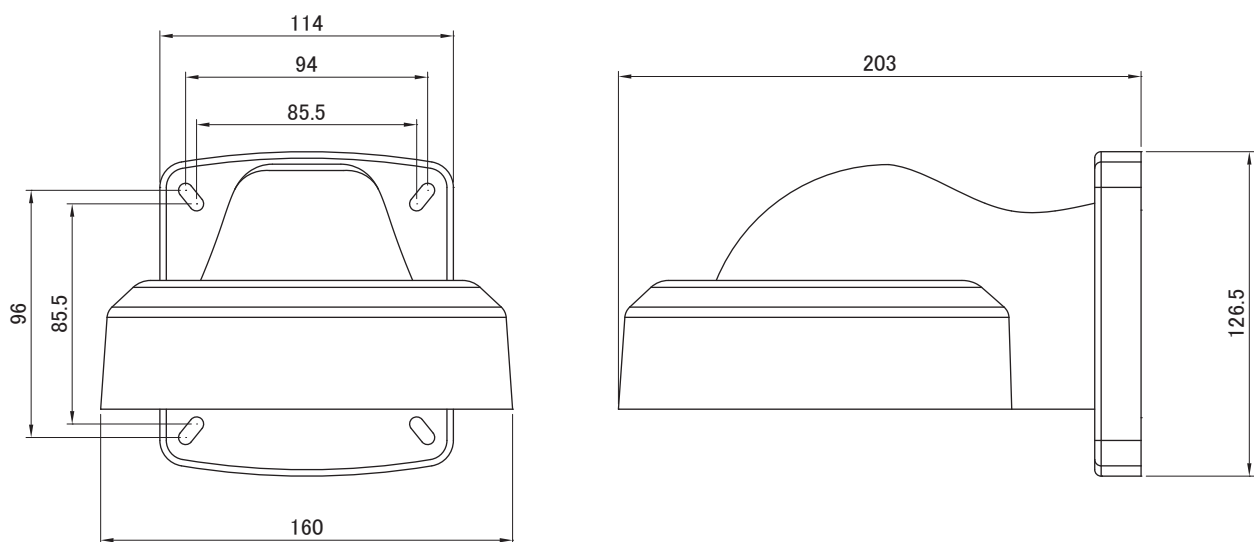

■ 外形図

(mm)

| | |
|------|---|
| 仕様 | |
| 品番 | BR-817 |
| 設置場所 | 屋内、屋外 |
| 材質、色 | アルミダイキャスト、アイボリー |
| 外形寸法 | φ 160(W) × 126.5(H) × 203(D)mm |
| 重量 | 530g |
| 付属品 | 補助プレート、ビス一式、ウォールプラグ、ケーブルグランド、プッシング用ゴムパッキン、取付手順書 |