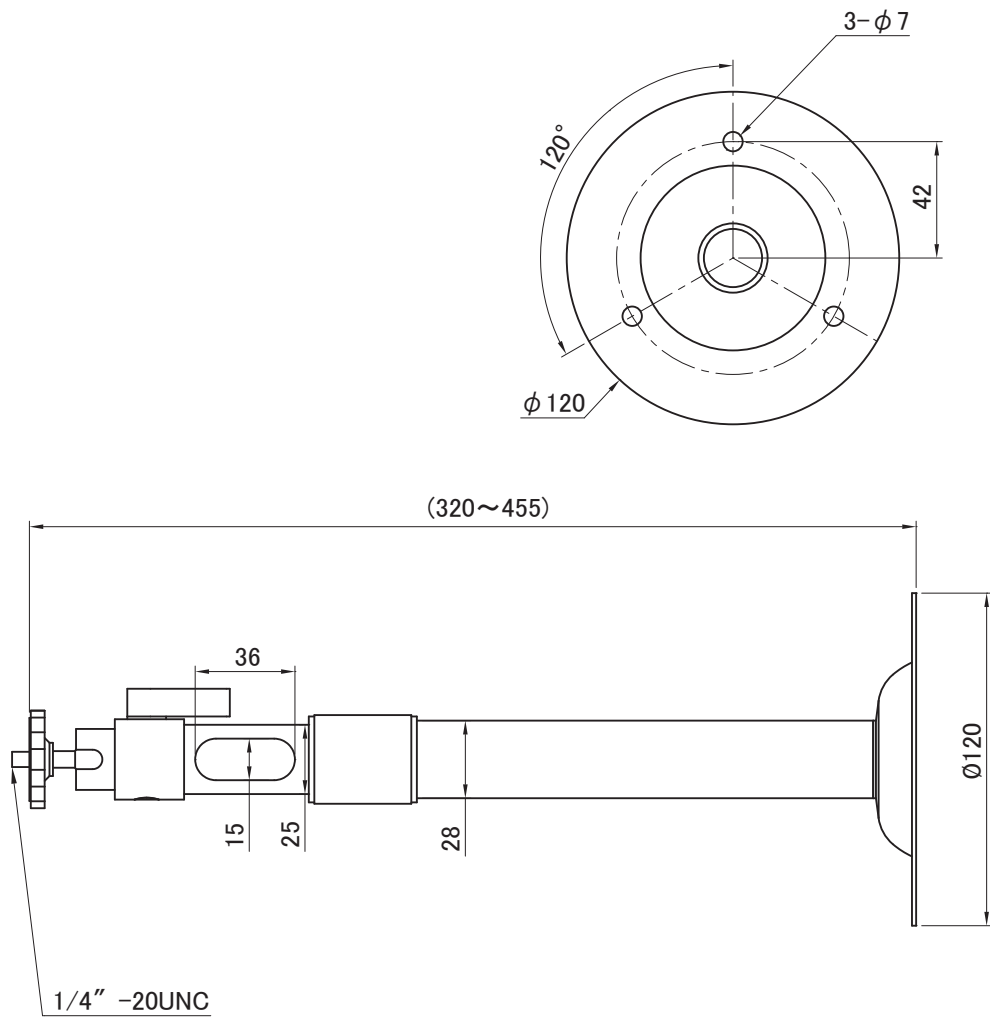

■ 外形図

(mm)

仕様	
品番	BR-02
伸縮	あり
寸法	約320~455mm(長さ)
回転角度	垂直 120° 水平回転 360°
材質	アルミ合金、鉄
取付条件	天井、壁面
最大搭載重量	2kg
対応機種	CCTVカメラ
重量	約375g

品名 ブラケット

品番 BR-02

No.

1/1