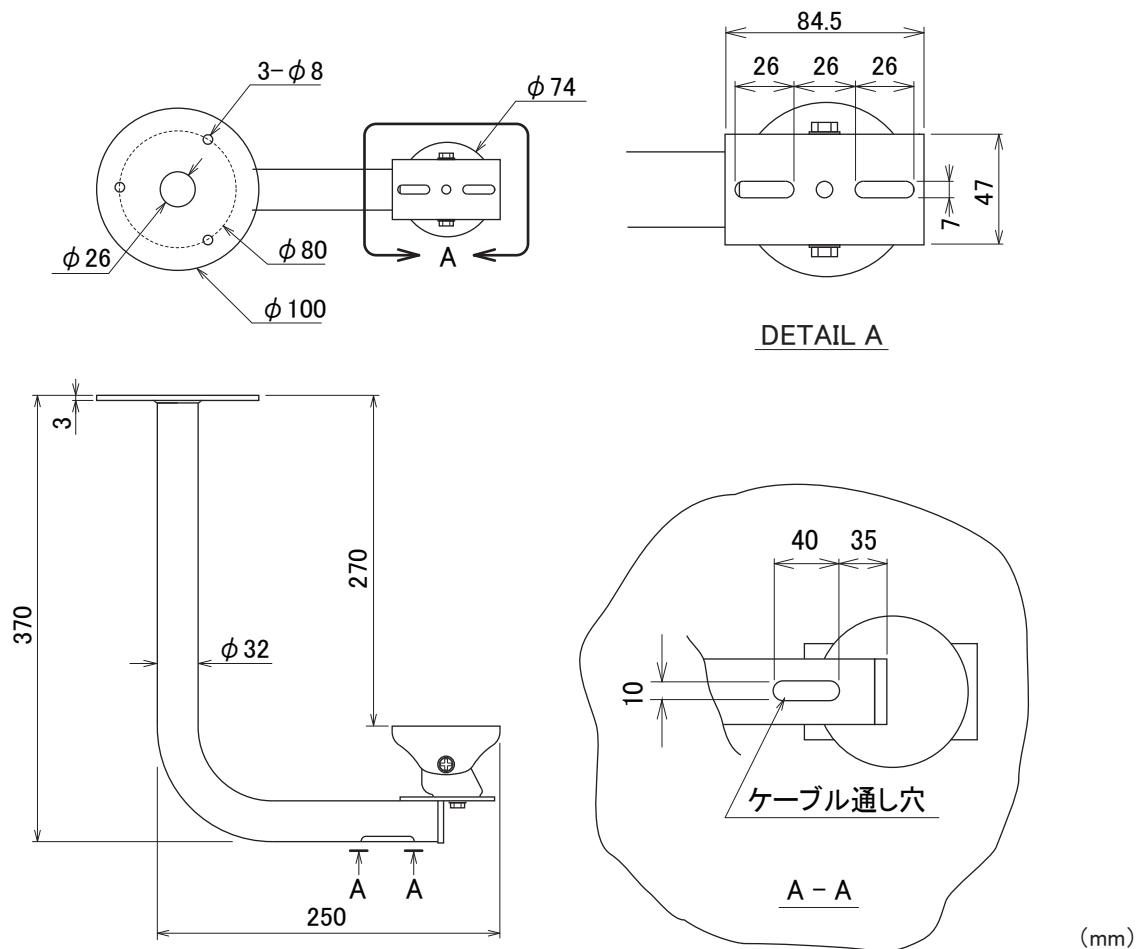

■ 外形図

仕様	
品番	BR-04
設置場所	屋内、屋外
最大搭載荷重	10kg
素材、カラー	スチール、アイボリー
最大回転角度 (水平)	360°
最大回転角度 (垂直)	90°
外形寸法	250(W) X 370(H)mm
重量	1kg
付属品	ビス、ワッシャー

品名 ブラケット

品番 BR-04

No.

1/1