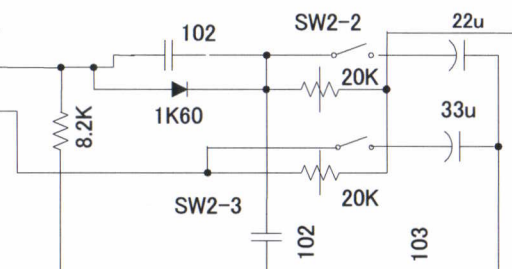

RANGE

SELECTOR

設計	丸山	日付	06-10-26	名称	CN-801V
尺度				図番	