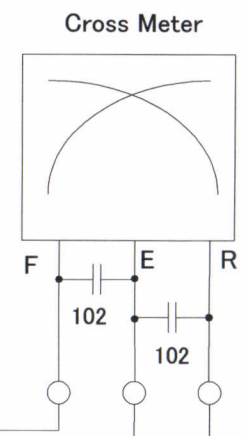

RANGE

SELECTOR

設計	丸山	日付	06-10-26	名称	CN-801V
尺度				図番	