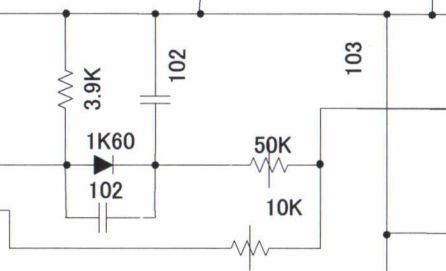

RANGE

SELECTOR

設計	丸山	日付	06-10-26	名称	CN-801V
尺度				図番	