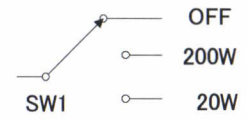

RANGE

SELECTOR

設計	丸山	日付	06-10-26	名称	CN-801V
尺度				図番	