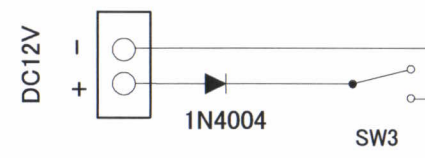

RANGE

SELECTOR

設計	丸山	日付	06-10-26	名称	CN-801V
尺度				図番	