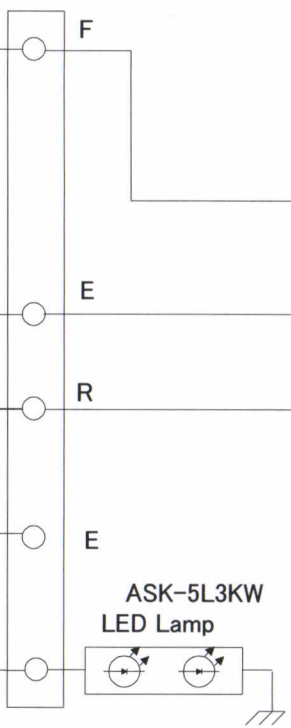

RANGE

SELECTOR

設計	丸山	日付	06-10-26	名称	CN-801V
尺度				図番	