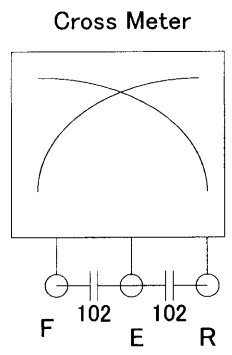

RANGE

SELECTOR

設計	丸山	日付	2011-6-17	名称	CN-801HP3
尺度				図番	