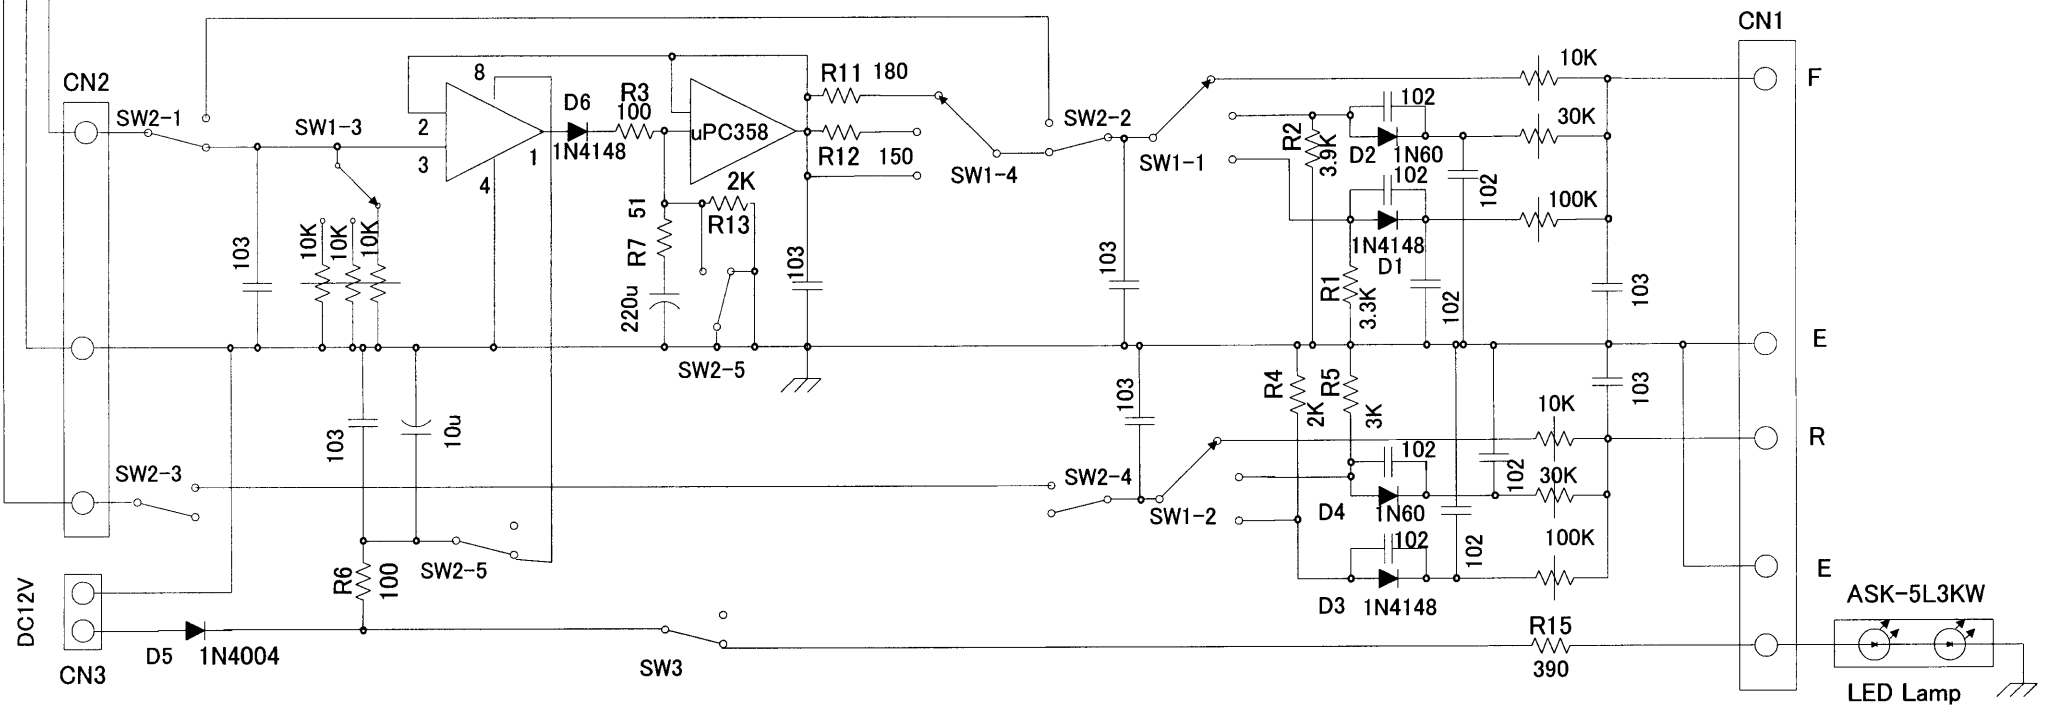

RANGE

SELECTOR

設計	丸山	日付	2011-6-17	名称	CN-801HP3
尺度				図番	