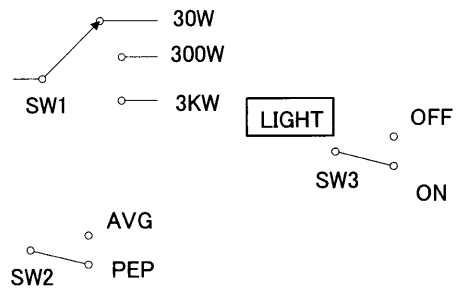

RANGE

SELECTOR

設計	丸山	日付	2011-6-17	名称	CN-801HP3
尺度				図番	