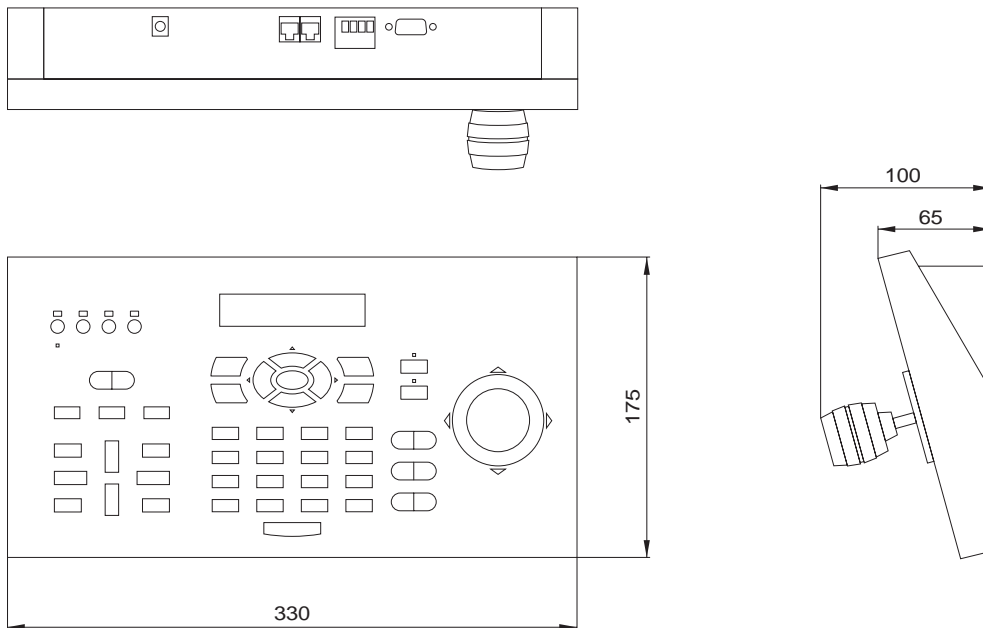

PTC-200C/PTC-201C IP専用カメラコントロールユニット D7313-H

機器概要

本機は、弊社パン・チルト・ズームレンズ一体型カメラ「PTC-200C/PTC-201C IP」をコントロールするための専用コントロールユニットです。

本コントローラで最大223台までのパン・チルト・ズームレンズ一体型カメラをコントロールできます。

プリセット位置（6箇所）の設定と移動が簡単に行えます。

OSD（オンスクリーンディスプレイ）より詳細な設定ができます。

機器仕様

適合カメラ	PTC-200C PTC-201C IP	
電源・消費電流	DV12V 5W	
カメラコントロール/I/F	RS-485	
制御ケーブル	2線式（ツイストペアケーブル）	
マニュアル機能	ジョイスティック：パン/チルト/ズーム ズームスイッチ：テレ/ワイド	カメラ選択テンキー フォーカススイッチ近/遠
外形寸法	幅330mm 高さ65mm 奥行き175mm	
質量	約1.7kg	

外観・寸法（名称）

単位：mm

仕様および外観は改良のため、予告なく変更することがあります。

平成15年5月現在