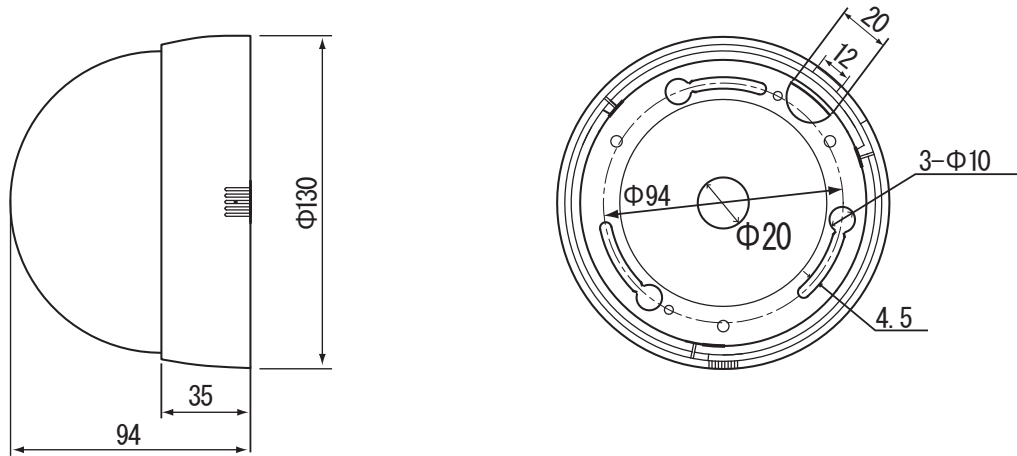

■外形図

■仕様

モデル名	SE-WD800M
イメージセンサー	1/3 インチ 960H 高解像度 CCD
映像信号方式	NTSC 方式
水平解像度	水平 700TV 本
総画素数	1020(H) × 508(V)
有効画素数	976(H) × 494(V)
走査線方式	2:1 インターレース
走査周波数	15.734KHz(H)/59.94Hz(V)
映像出力	CVBS: 1.0Vp-p / 75 Ωコンポジット
最低被写体照度	0.15Lux F1.2
マイク	コンデンサマイク
シャッタースピード	1/60 ~ 1/100,000sec
レンズ	オートアイリスパリアフォーカルレンズ 2.8 ~ 10mm (F1.4 ~ 360)
監視角度	水平 (H) 81.20 ~ 26.99°、垂直 (V) 65.47 ~ 20.41°
シーンセレクト	カスタム、全自動、屋内、屋外、バックライト、ITS
AGC	6dB、12dB、18dB、24dB、30dB、36dB、42dB、44.8dB
シャッター	オート、マニュアル、固定
電子感度アップ	OFF/AUTO
ホワイトバランス	ATW、PUSH、USER1、USER2、マニュアル、PUSH LOCK
逆光補正	OFF / BLC / HLC
WDR	OFF / WDR / ATR-EX
DNR	0(OFF)、1、2、3、4、5、6(Max) 段階
デイナイト	カラーモード (デイ) / 白黒モード (ナイト) / オート (内部 / 外部)
補正機能	レンズシェーディング、DEFOG、フリッカーレス、カラーローリング抑制、オートレンズ調整
画像調整	ブライトネス、コントラスト、シャープネス、色相、ゲインコントロール
デジタルイメージ効果	電子ズーム、DIS(デジタルイメージスタビライザー)、プライバシーマスク、画像反転
動体検出	ON / OFF (マスク 96 ヶ所、モニタ 4 ヶ所)
モニターモード	LCD、CRT
カメラ ID	ON / OFF
同期方式	内部同期
OSD 言語	Eng/Jpn/Chi/Spn/Rus/Por/Ger/Fra
動作温度 / 湿度	-10°C ~ +50°C / 80% 以下
電源	①電源重畳式専用コントローラより供給 (1cable) ② DC12V/AC24V 自動判別
消費電流	85mA (1cable) / 145mA (DC12V)
寸法 / 重量	130(φ) × 94(H) mm / 370g
入出力端子	映像: BNC-J、RCA-J (MONITOR OUT)、電源: DC-J、音声: RCA-J
付属品	取扱説明書、DC ケーブル (DC-P/2P)、モニタ出力用ケーブル、ビス一式

品名	ワイドダイナミックカラーカメラ (電源重畳型/DC12V/AC24V)	品番	SE-WD800M (ドーム型マイク付)	No.	1/1
----	--	----	----------------------	-----	-----