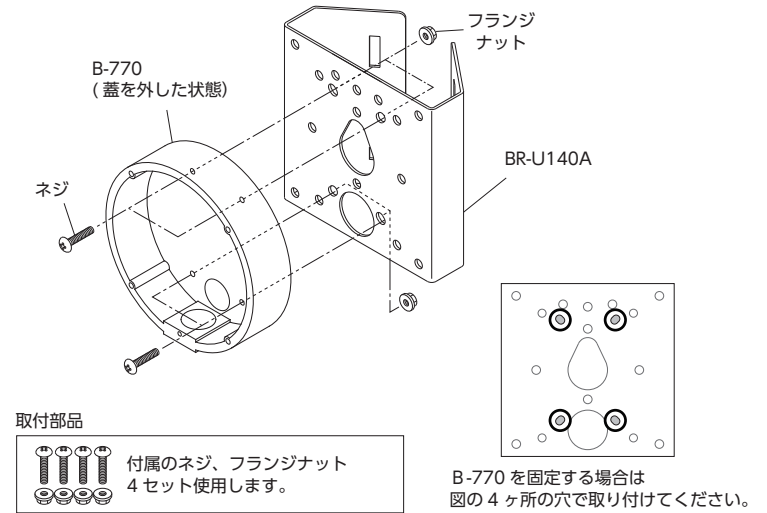

3. ジャンクションBOXの取付方法