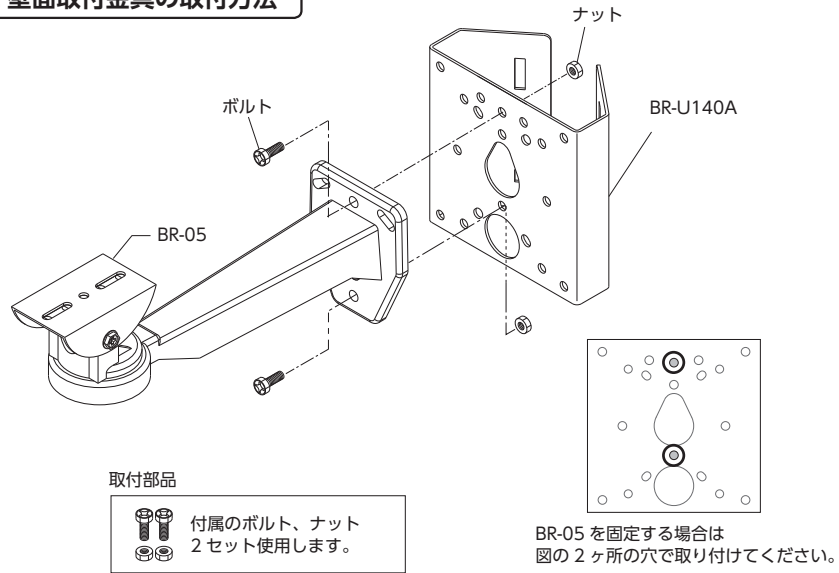

1. 壁面取付金具の取付方法