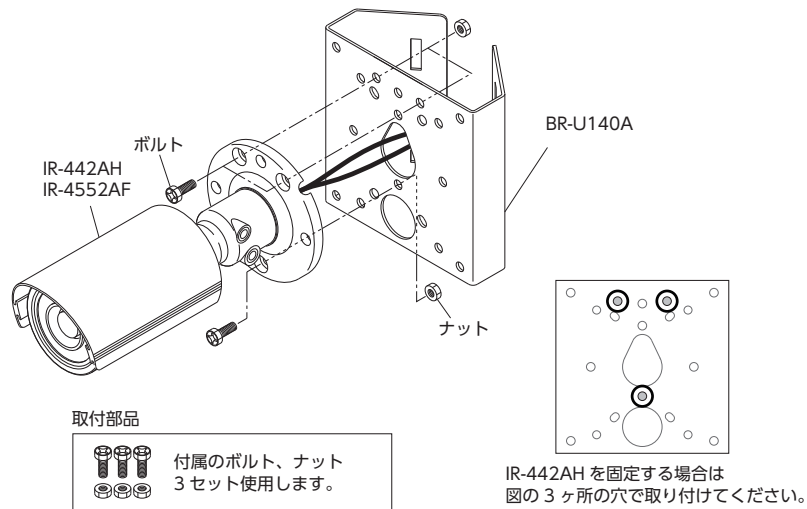

2. バレット型カメラの取付方法